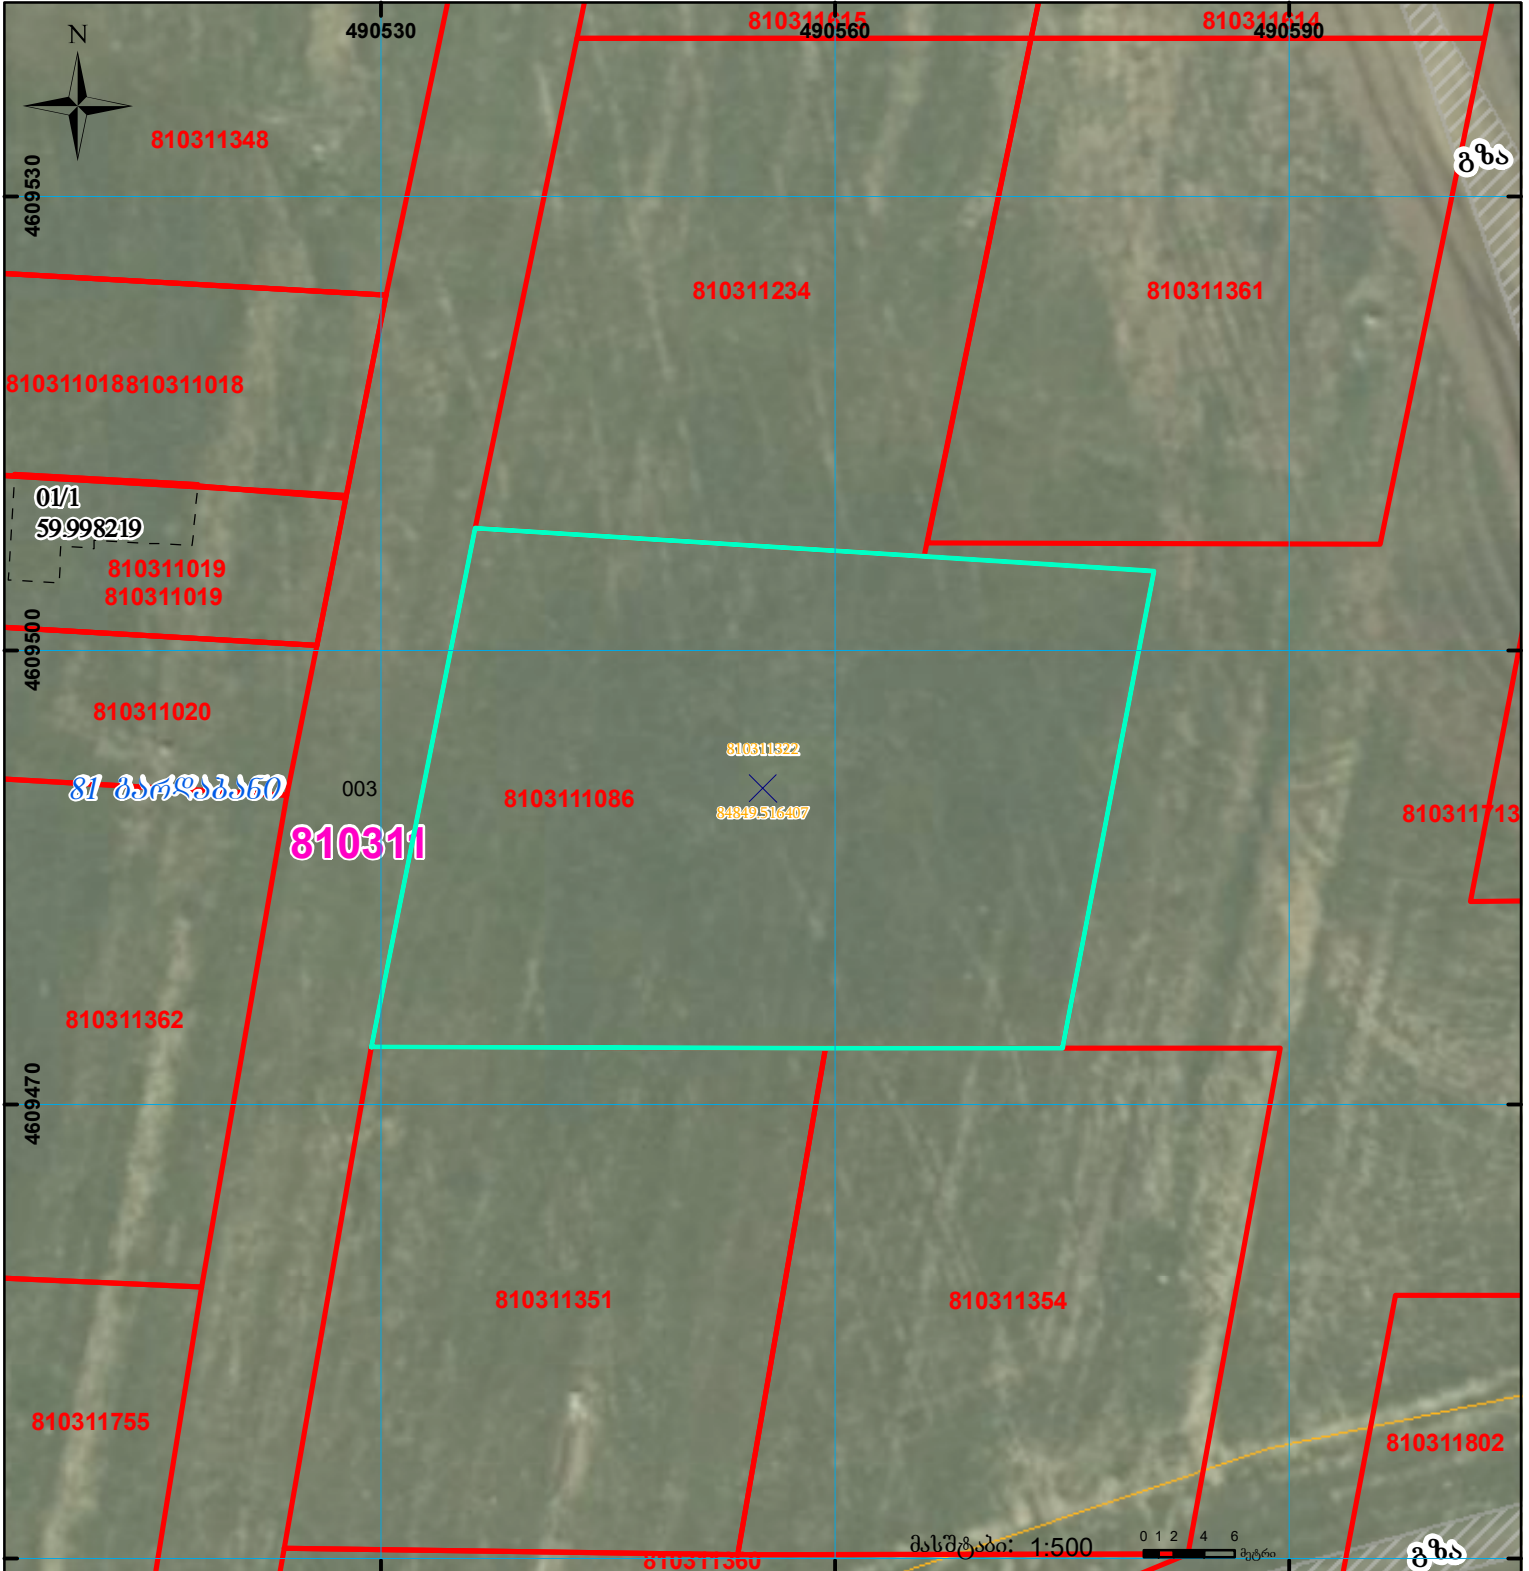

მიწის ნაკვეთის საკადასტრო კოდი: **8103111086**
 განცხადების რეგისტრაციის ნომერი: **892024053920**
 მიწის ნაკვეთის ფართობი: **1500 კვ.მ.**
 დანიშნულება:
 მომზადების თარიღი: **22.07.24**

	შენიშვნა-ნაგებობა, პირობითი ნომერი/სართულიანობა		ვალდებულება		სარეგისტრაციოდ წარმოდგენილი ნაკვეთი
	მიწის ნაკვეთის საკადასტრო საზღვარი		შუენებარე ნაგებობა		საზობრივი ნაგებობა

UTM (საერთაშორისო) სისტემის კოორდ.