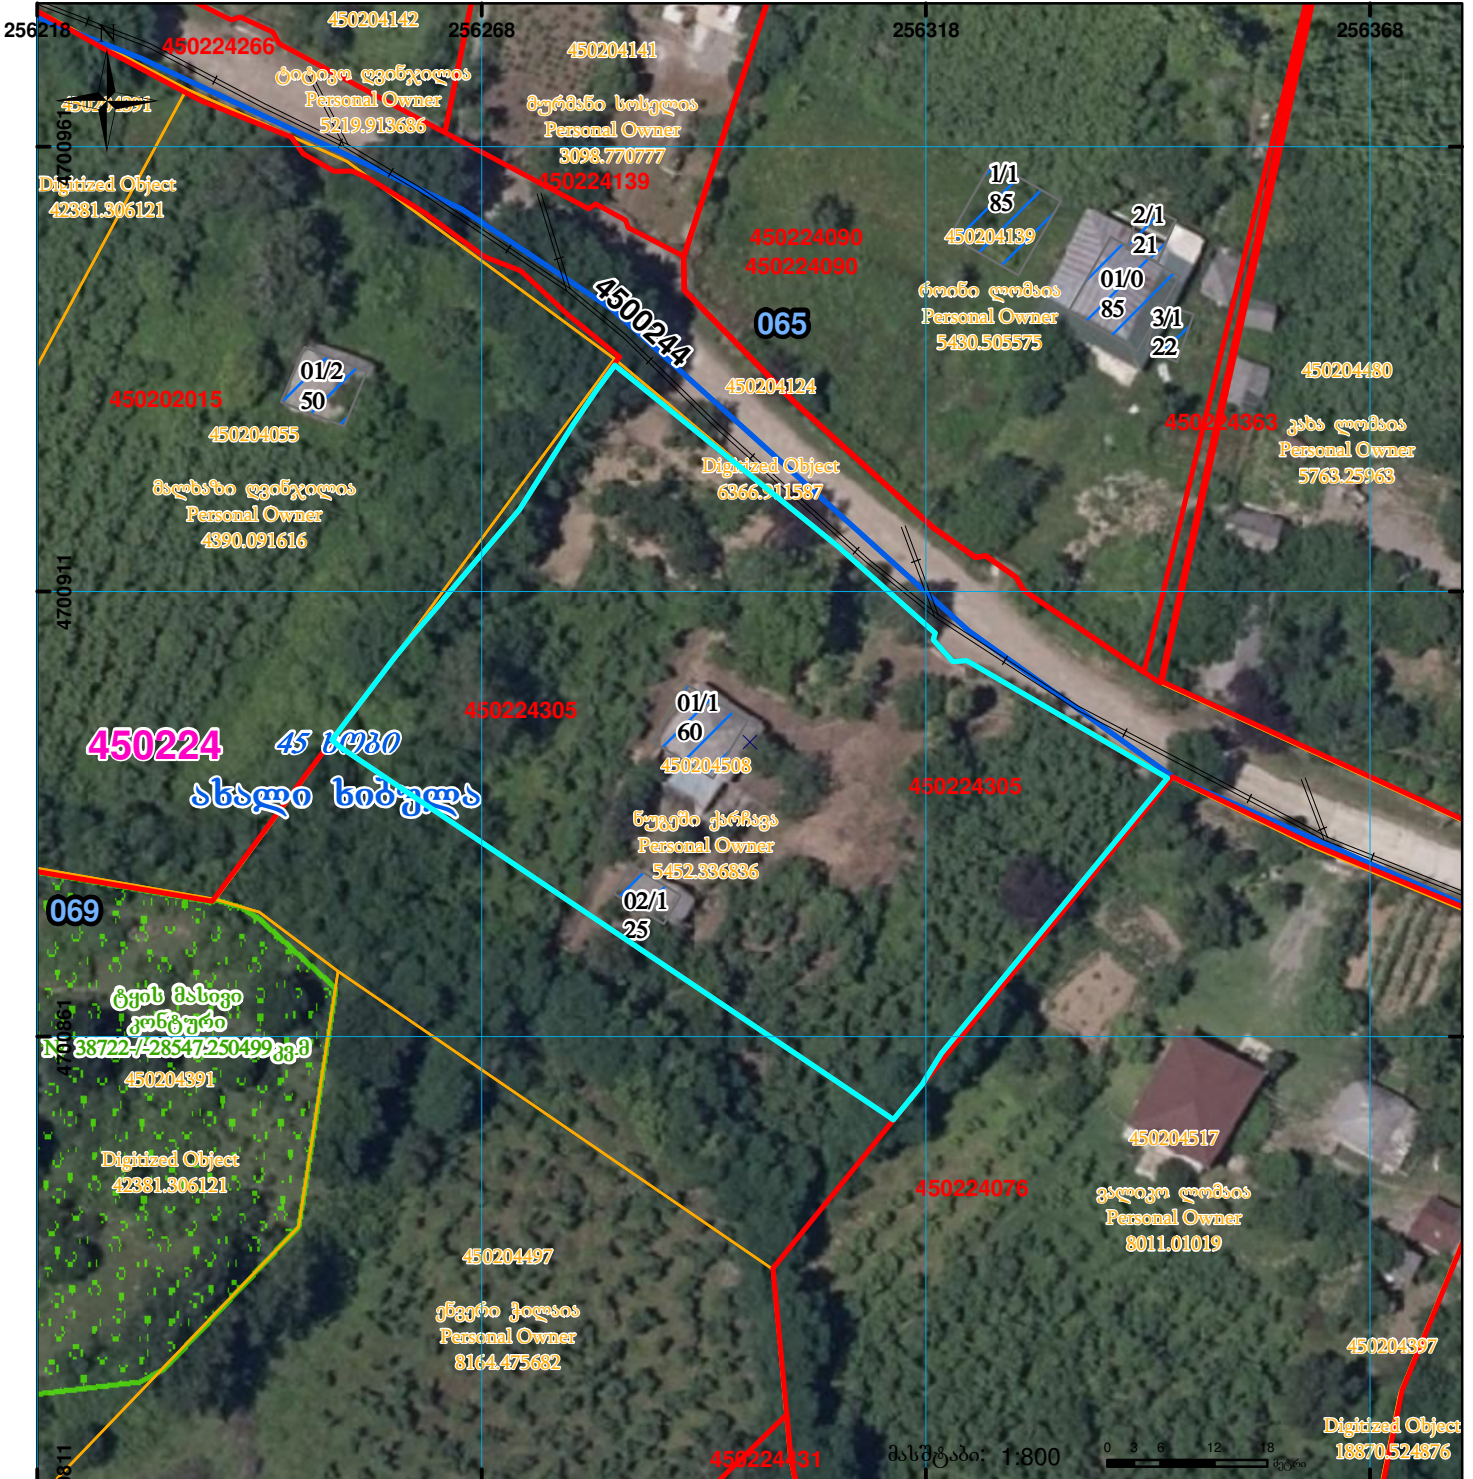

შენიშვნის აუქმებს

მიწის ნაკვეთის საკადასტრო კოდი: **450224 305**
 განცხადების რეგისტრაციის ნომერი: **882024485974**
 მიწის ნაკვეთის ფართობი: **3787 კვ.მ.**
 დანიშნულება:
 მომზადების თარიღი: **15.04.24**

	შენიშნა-ნაკვეთობა, პირობითი ნომერი/სართულიანობა		ვალდებულება		სარეგისტრაციოდ წარმოდგენილი ნაკვეთი
	მიწის ნაკვეთის საკადასტრო საზღვარი		მშენებარე ნაკვეთობა		საზობრივი ნაკვეთობა

UTM (საერთაშორისო) სისტემის კოორდ.