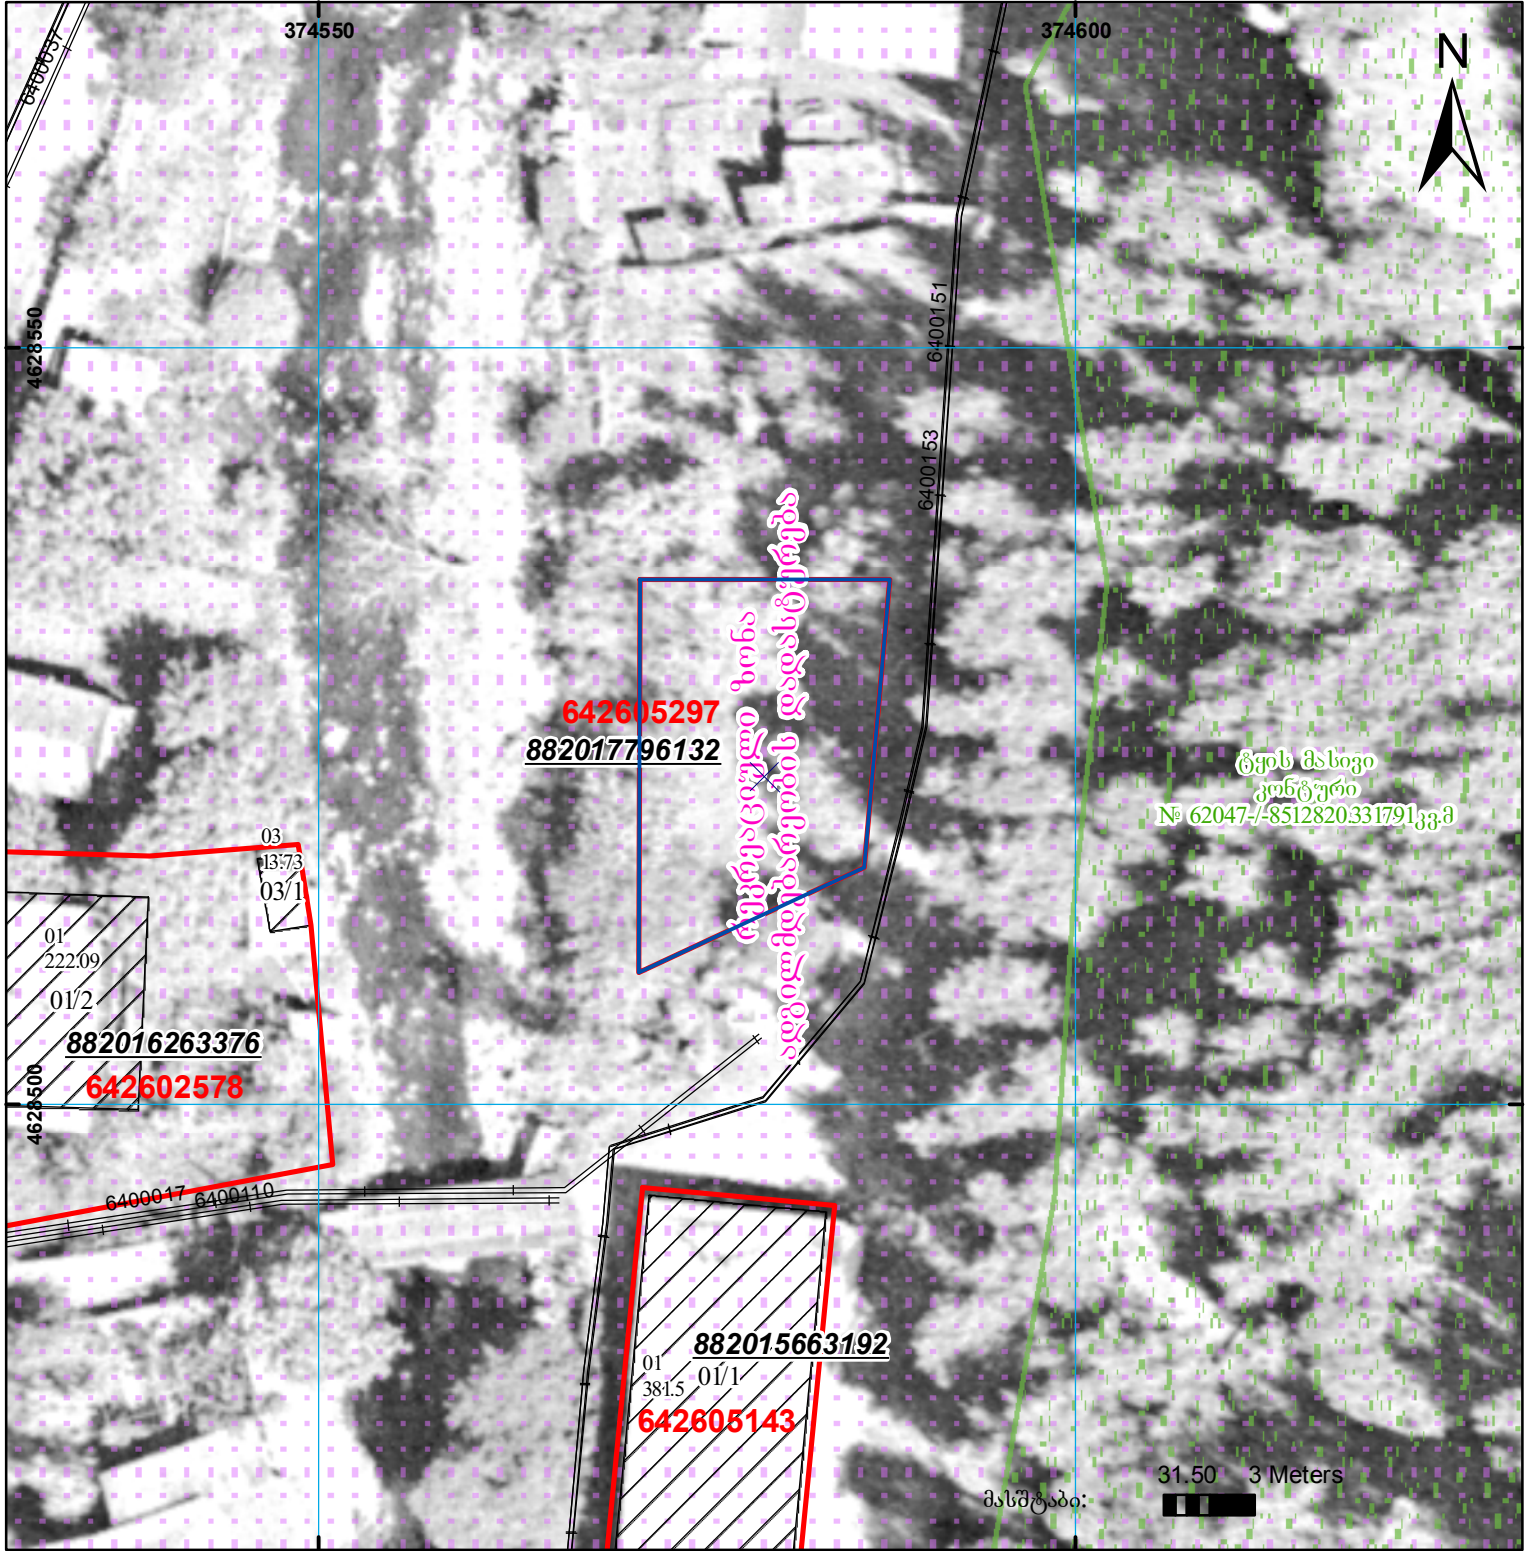

ნაკვეთი ხედვა რეკრეაციულ ზონაში

მიწის ნაკვეთის საკადასტრო კოდი: 64 26 05 297
 განცხადების რეგისტრაციის ნომერი: 882017796132
 მიწის ნაკვეთის ფართობი: 350 კვ.მ.
 მომზადების თარიღი: 01.09.17

	შენიშვნა-ნაგებობა, პირობითი ნომერი/სართულიანობა		ვალდებულება		საზობრივი ნაკებობა	 000 000 UTM (საერთაშორისო) სისტემის კოორდ.
	მიწის ნაკვეთის საკადასტრო საზღვარი		შუენებარე ნაკებობა			