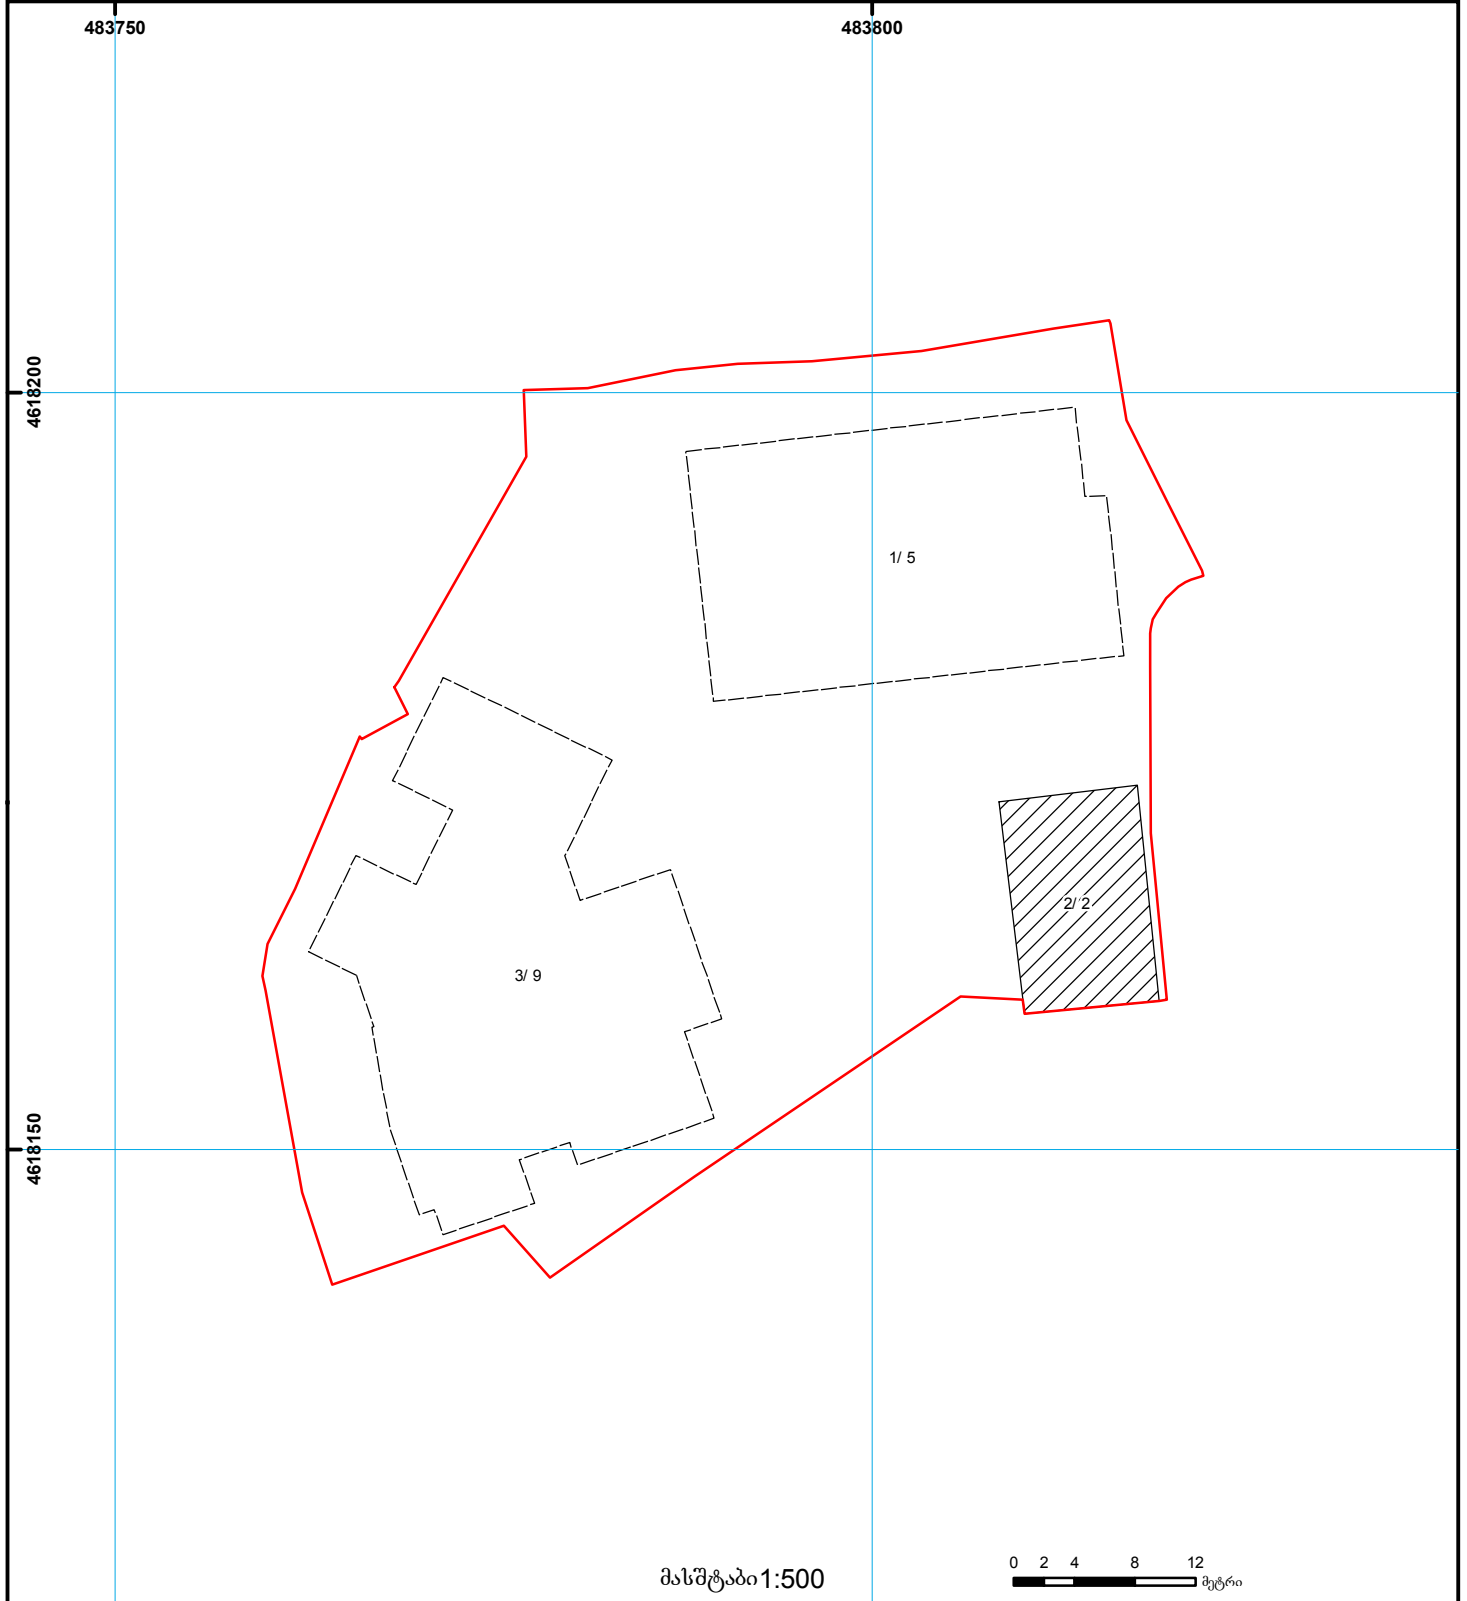

საქართველოს იუსტიციის სამინისტრო
საჯარო რეგისტრის ეროვნული სააგენტო

საკადასტრო გეგმა

საჯარო რეგისტრის
ეროვნული სააგენტო

მიწის ნაკვეთის საკადასტრო კოდი: 01.16.03.051.021
განცხადების რეგისტრაციის ნომერი: 882015284950
მიწის ნაკვეთის ფართობი: 2646 კვ.მ.
დანიშნულება: არასასოფლო-სამეურნეო
მიმზადების თარიღი 03.06.15

	შენიშნულ-ნაგებობა, პირობითი ნომერი/სართულიანობა		ვალდებულება		საზოობრივი ნაგებობა	000 000 UTM (საერთაშორისო) სისტემის კოორდ.
	მიწის ნაკვეთის საკადასტრო საზღვარი		მშენებარე ნაგებობა		მიწისქვეშა ნაგებობა	