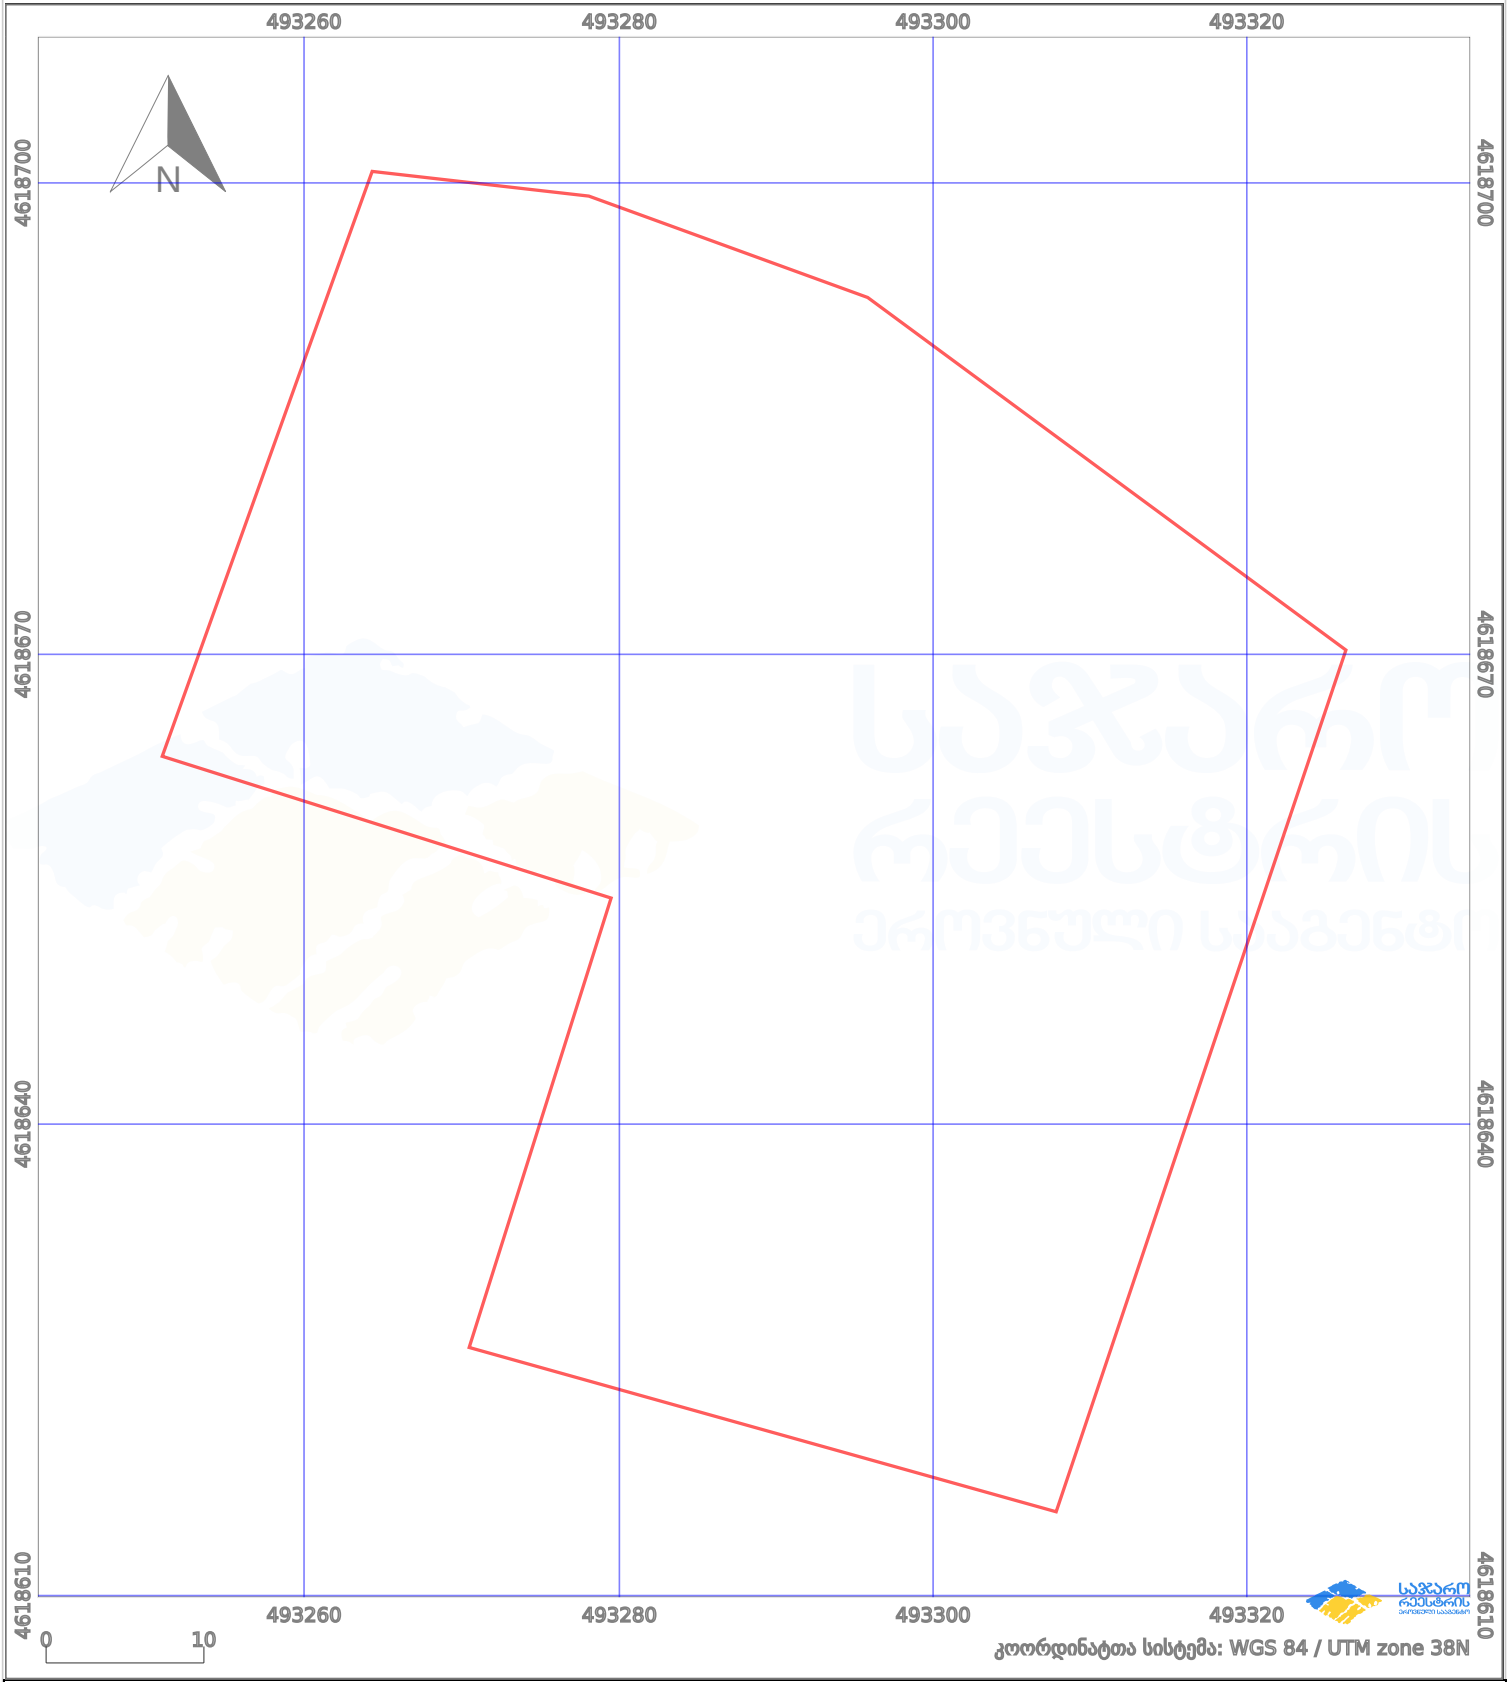

საკადასტრო გეგმა

საჯარო რეგისტრის ეროვნული
სააგენტო

საკადასტრო კოდი:

81.08.23.336

ნაკვეთის დანიშნულება:

სასოფლო-სამეურნეო

განცხადების ნომერი:

892023414703

ფართობი:

3776 კვ.მ (WGS 84 / UTM zone 38N)

მომზადების თარიღი:

18/12/2023

პირობითი აღნიშვნები:

	ნაკვეთის საზღვარი		მშენებარე ნაგებობა		აშენებული ნაგებობა		ქარსაფარი ზოლი
	საზომრივი ნაგებობა		ტყის ფონდი		ვალდებულება		