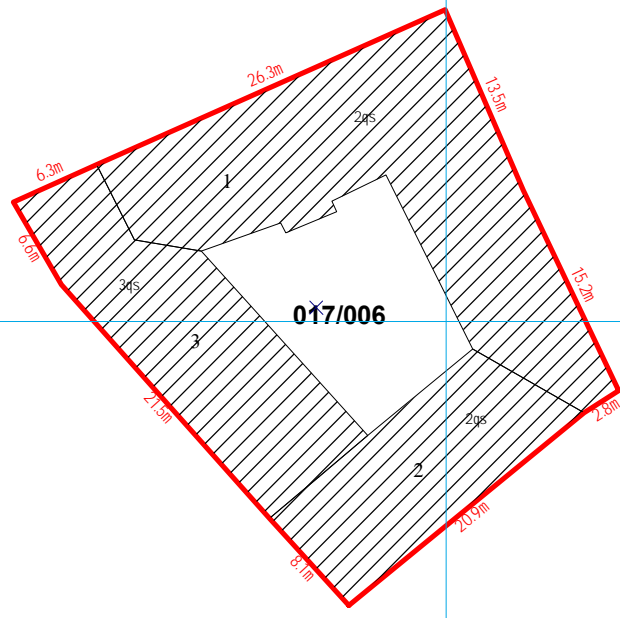

sakadast ro gegma

masStabi 1:500

saqarTvel os iusticiis saministro
saj aro reestris erovnul i saagento
Tbil isis sareregistracio samsaxuri

mi wis nakveTi:

sareregistracio #

sakadast ro # 01 / 15 / 04 / 017/006
zona seqtori kvartal i nakveTi
Tbil isi mTawminda

beWedi

mi samarTi: v. abaSiZis q. #7

Tari Ri: 18.10.07

farTobi: 907 kv.m.

4616500

169767-07

483100

483150