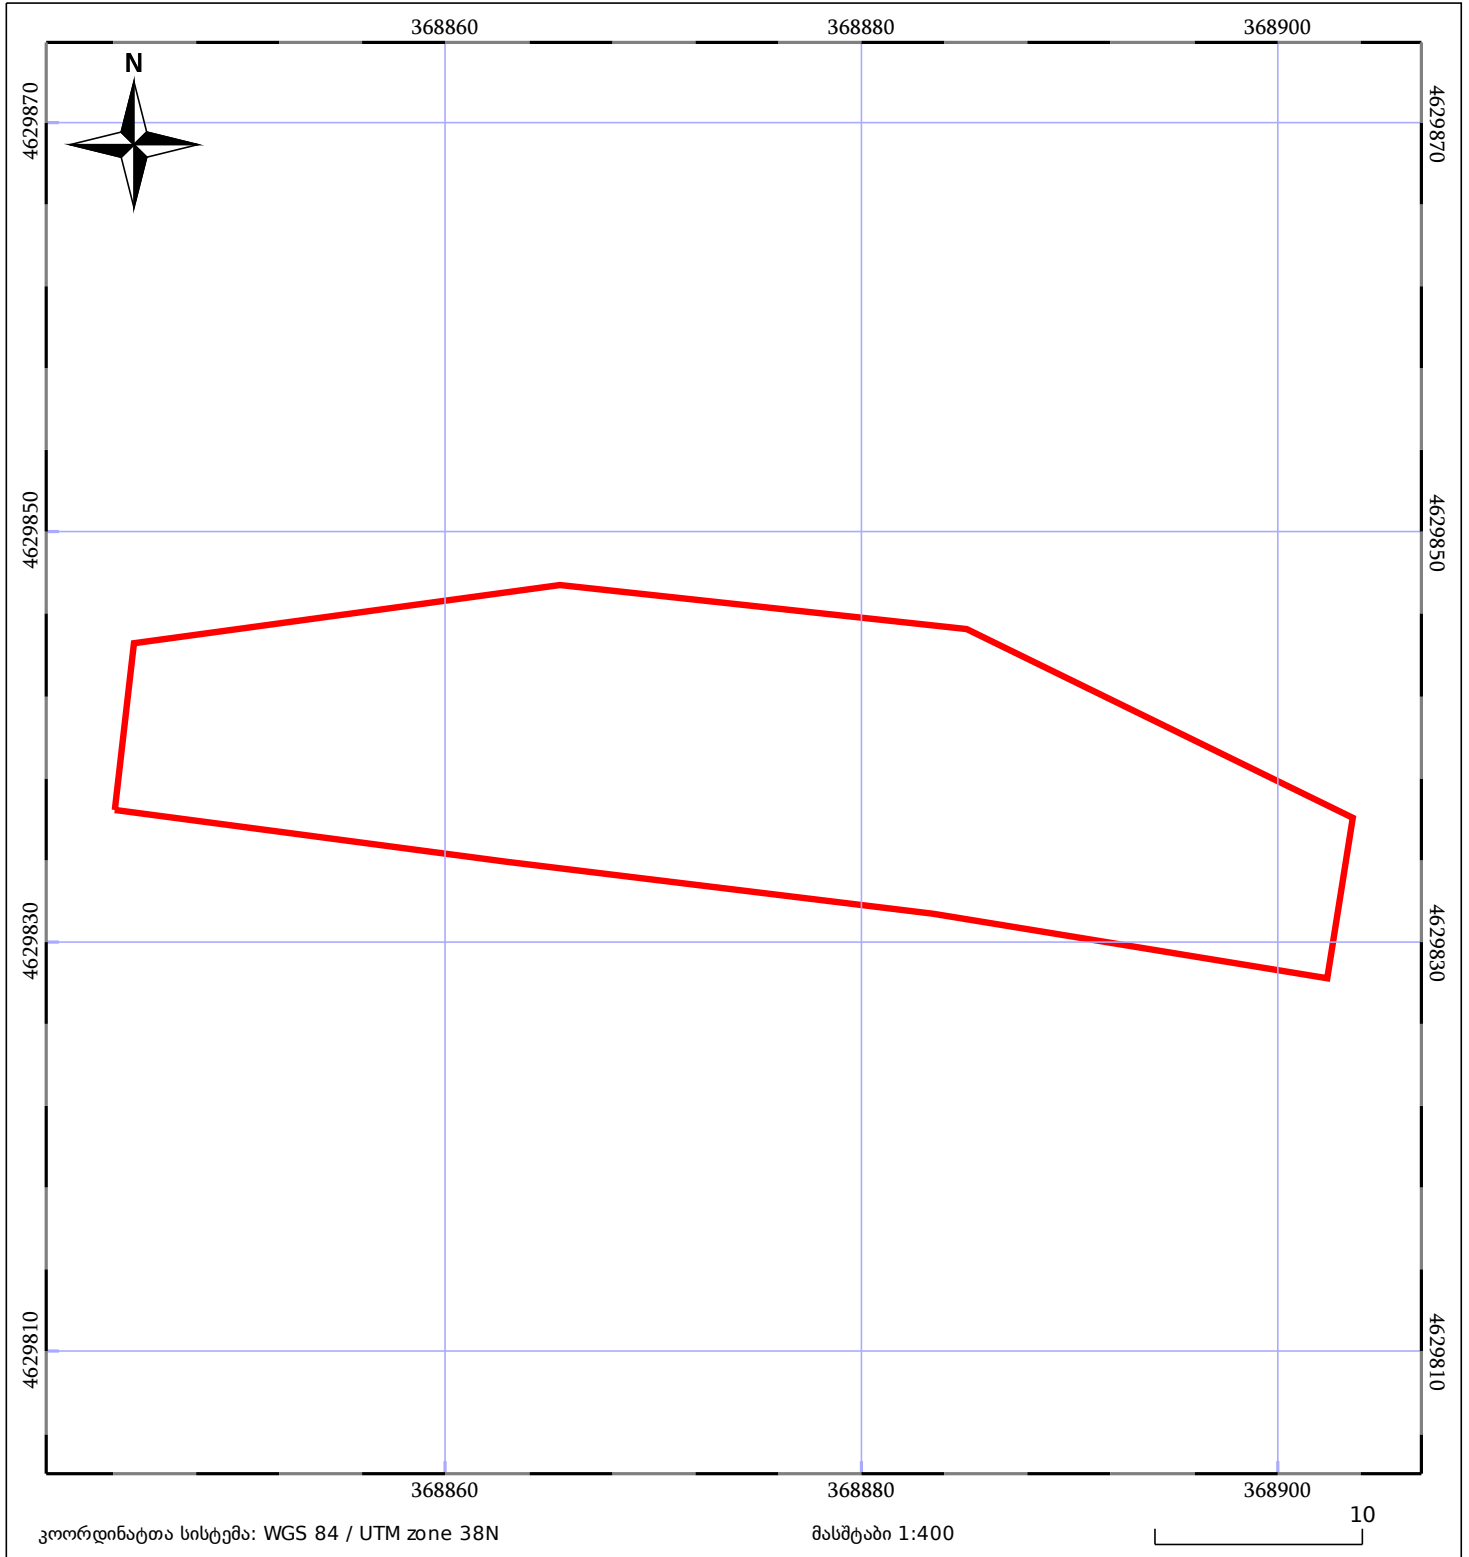

საკადასტრო გეგმა

საჯარო რეესტრის ეროვნული
სააგენტო

საკადასტრო კოდი: **64.26.01.019**

ნაკვეთის დანიშნულება:

არასასოფლო სამეურნეო

განცხადების ნომერი: **882019749187**

ფართობი:

706 კვ.მ (WGS 84 / UTM zone 38N)

მომზადების თარიღი: **12/09/2019**

05/25 მშენებარე ნაგებობა	05/25 მენობა/ნაგებობა	ტყის ფონდი
ნაკვეთის საკადასტრო საზღვარი	ხაზობრივი ნაგებობა	ვალდებულება