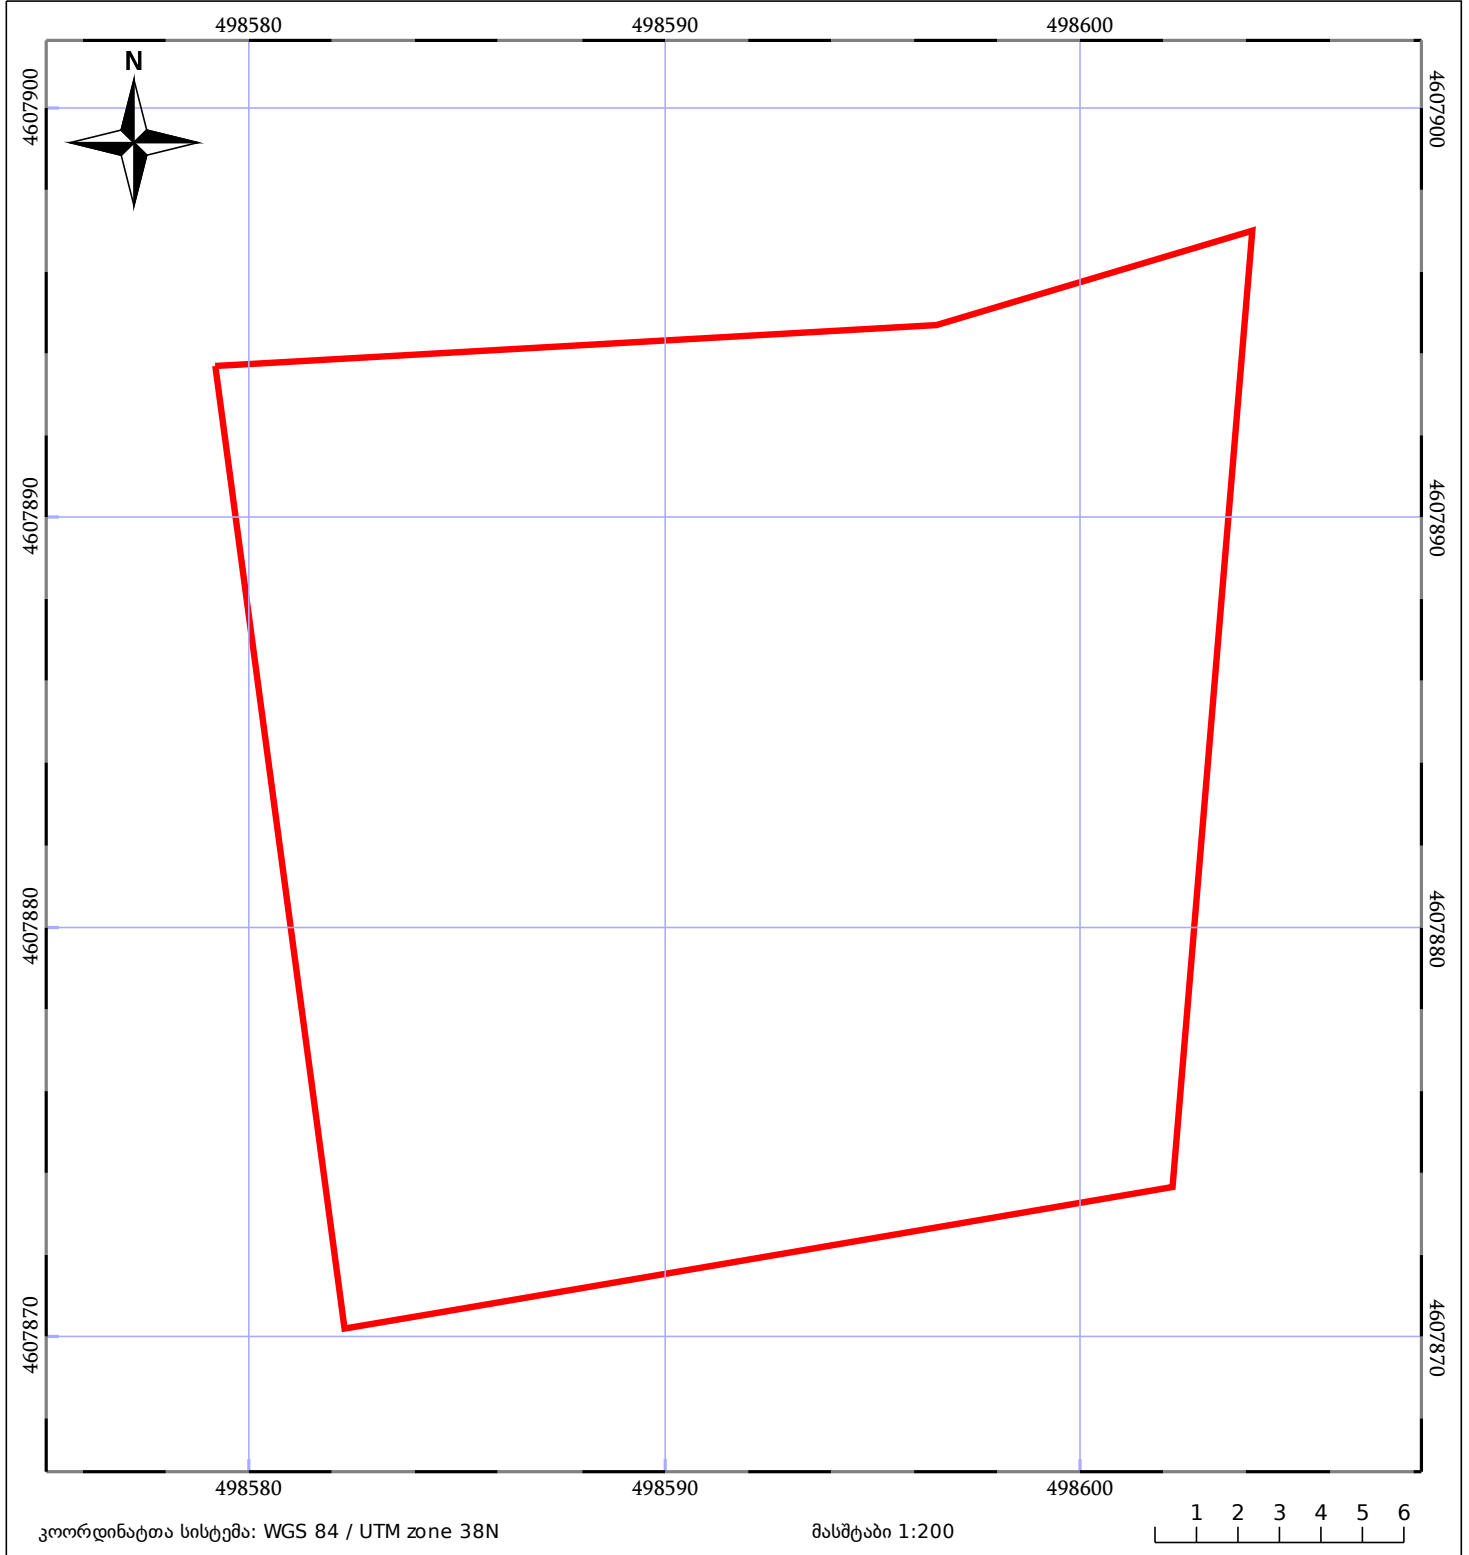

საკადასტრო გეგმა

საჯარო რეესტრის ეროვნული
სააგენტო

საკადასტრო კოდი: **81.07.20.422**

ნაკვეთის დანიშნულება:

სასოფლო-სამეურნეო(საკარმიდამო)

განცხადების ნომერი: **892024637615**

ფართობი:

510 კვ.მ (WGS 84 / UTM zone 38N)

მომზადების თარიღი: **05/11/2025**

05/25 მშენებარე ნაგებობა	ნაკვეთის საკადასტრო საზღვარი	05/25 შენობა/ნაგებობა
საზღვრული ნაგებობა	ტყის ფონდი	ვალდებულება