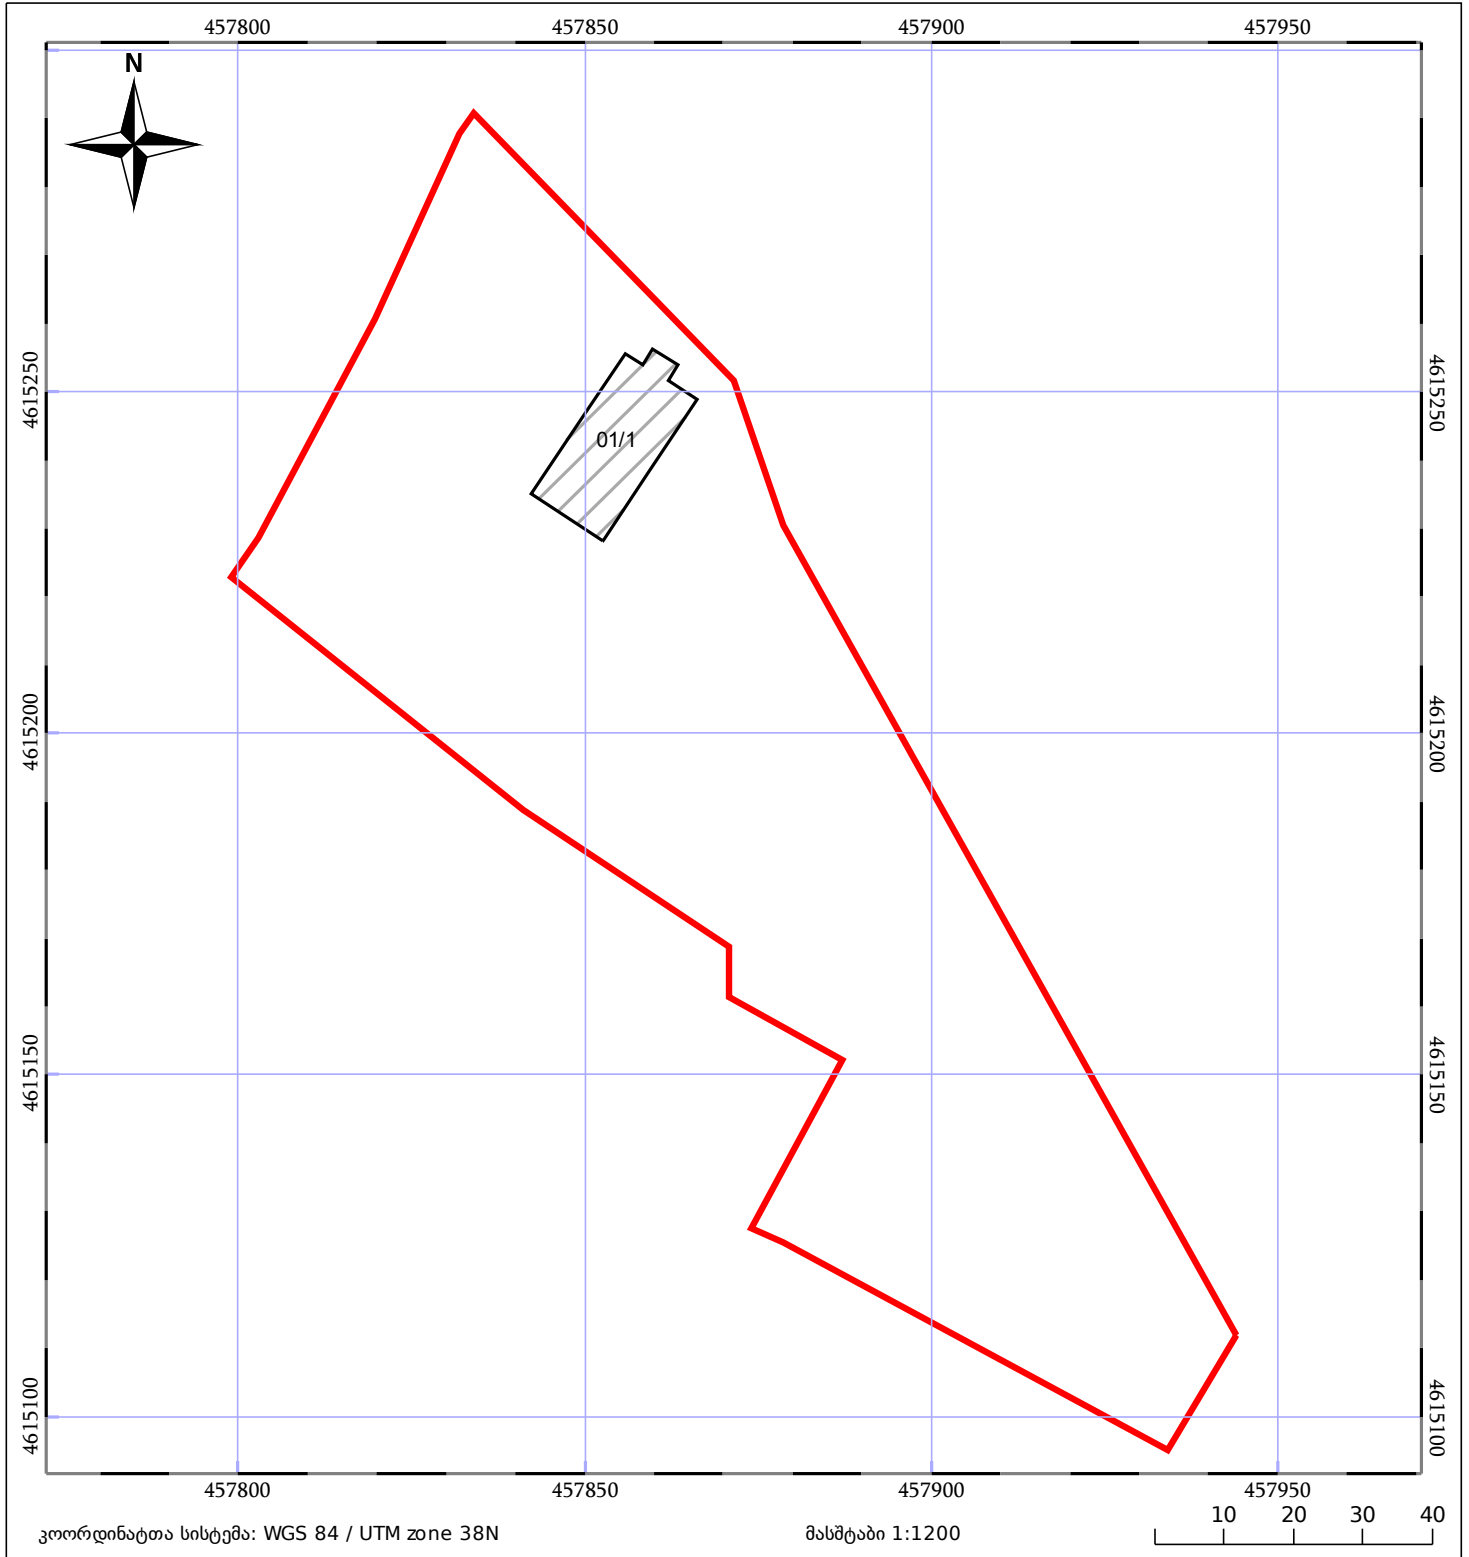

საკადასტრო გეგმა

საჯარო რეესტრის ეროვნული
სააგენტო

საკადასტრო კოდი: **84.20.36.732**

ნაკვეთის დანიშნულება:

სასოფლო-სამეურნეო

განცხადების ნომერი: **882021822637**

ფართობი:

9589 კვ.მ (WGS 84 / UTM zone 38N)

მომზადების თარიღი: **28/09/2021**

05/25 მშენებარე ნაგებობა	ნაკვეთის საკადასტრო საზღვარი	05/25 შენობა/ნაგებობა
საზღვრული ნაგებობა	ტყის ფონდი	ვალდებულება