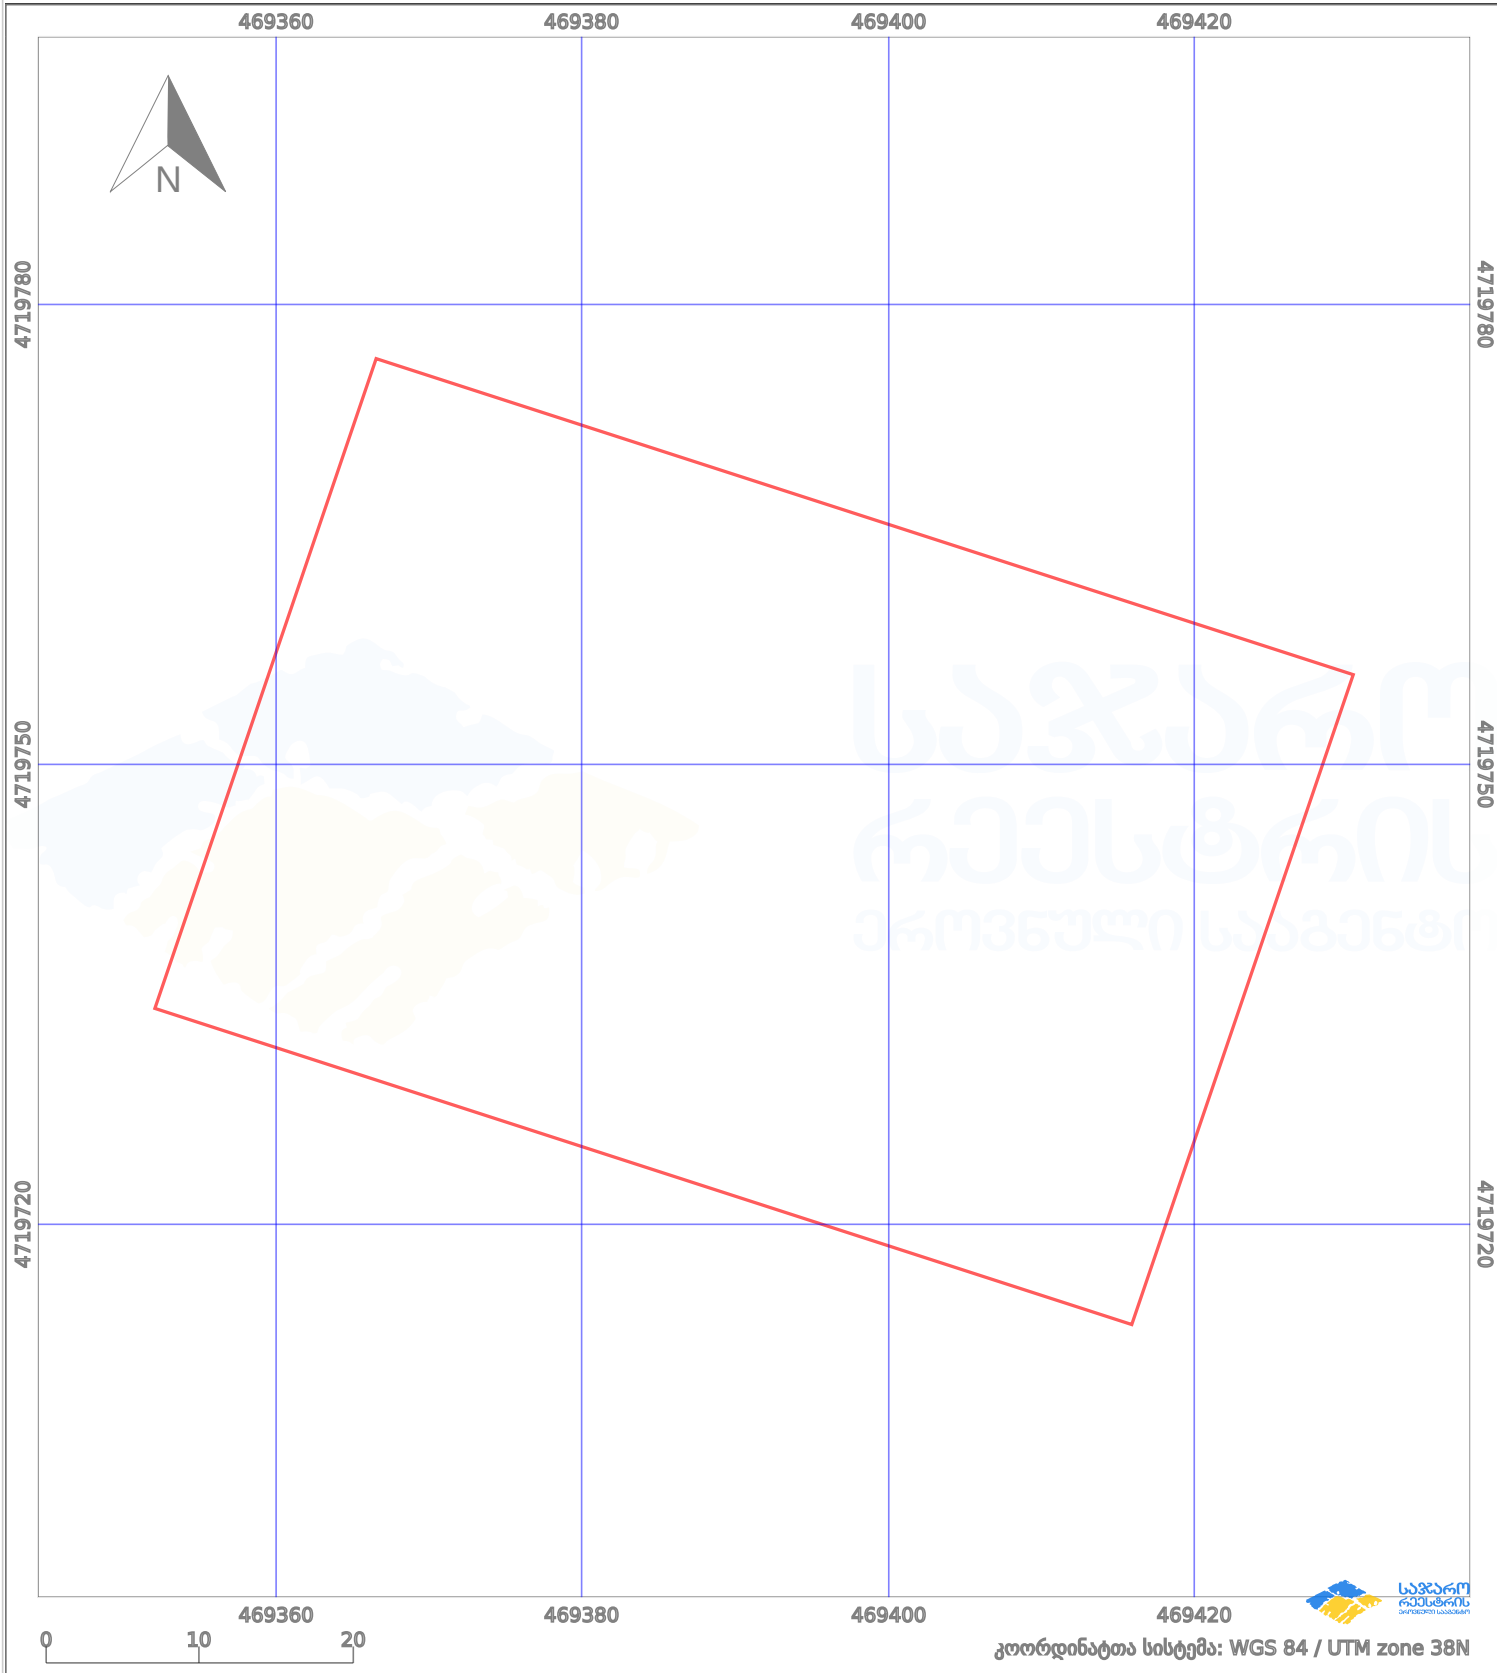

საკადასტრო გეგმა

საჯარო რეგისტრის ეროვნული სააგენტო

საკადასტრო კოდი:

74.01.22.743

ნაკვეთის დანიშნულება:

სასოფლო-სამეურნეო

განცხადების ნომერი:

892025209911

ფართობი:

3000 კვ.მ (WGS 84 / UTM zone 38N)

მომზადების თარიღი:

17/10/2025

პირობითი აღნიშვნები:

	ნაკვეთის საზღვარი		მშენებარე ნაგებობა		ამენებული ნაგებობა		მინისქვეშა ნაგებობა
	საზღორივი ნაგებობა		ტყის ფონდი		ვალდებულება		ქარსაფარი ბოლი