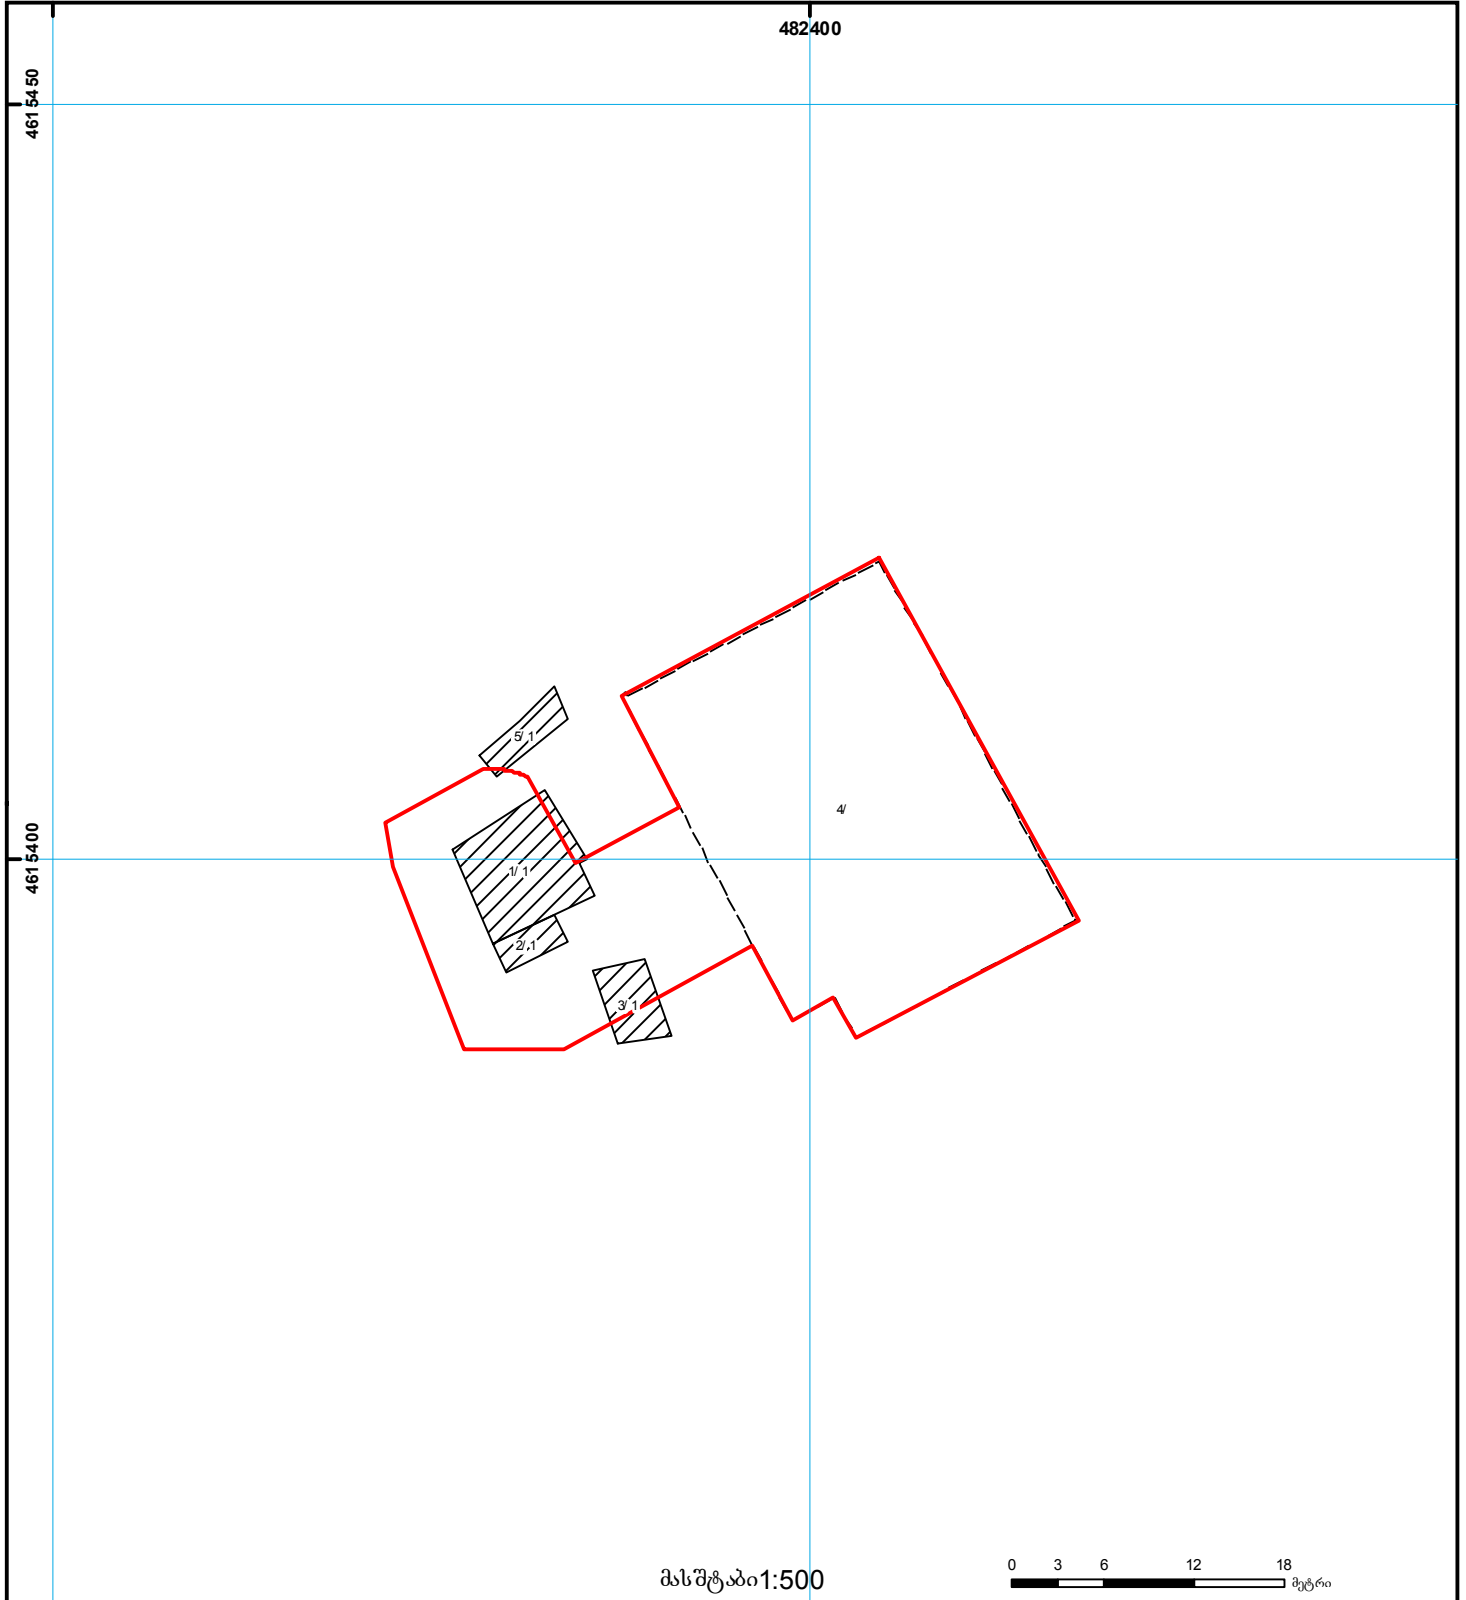

საქართველოს იუსტიციის სამინისტრო
საჯარო რეგისტრის ეროვნული სააგენტო

საკადასტრო გეგმა

საჯარო რეგისტრის
ეროვნული სააგენტო

მიწის ნაკვეთის საკადასტრო კოდი: 01.15.05.088.013
განცხადების რეგისტრაციის ნომერი: 882013139939
მიწის ნაკვეთის ფართობი: 809 კვ.მ.
დანიშნულება: არასასოფლო-სამეურნეო
მომზადების თარიღი 05.04.13

მასშტაბი 1:500

| | | | | | | | | | |
|--|--|--|--------------------|--|--------------------|--|----------------------|--|--|
| | შენობა-ნაგებობა, პირობითი ნომერი/სართულიანობა | | ვალებულება | | საზღვრივი ნაგებობა | | მიწის ქვეშა ნაგებობა | | UTM (საერთაშორისო) სისტემის კოორდ. |
| | მიწის ნაკვეთის საკადასტრო საზღვარი | | მშენებარე ნაგებობა | | | | | | |