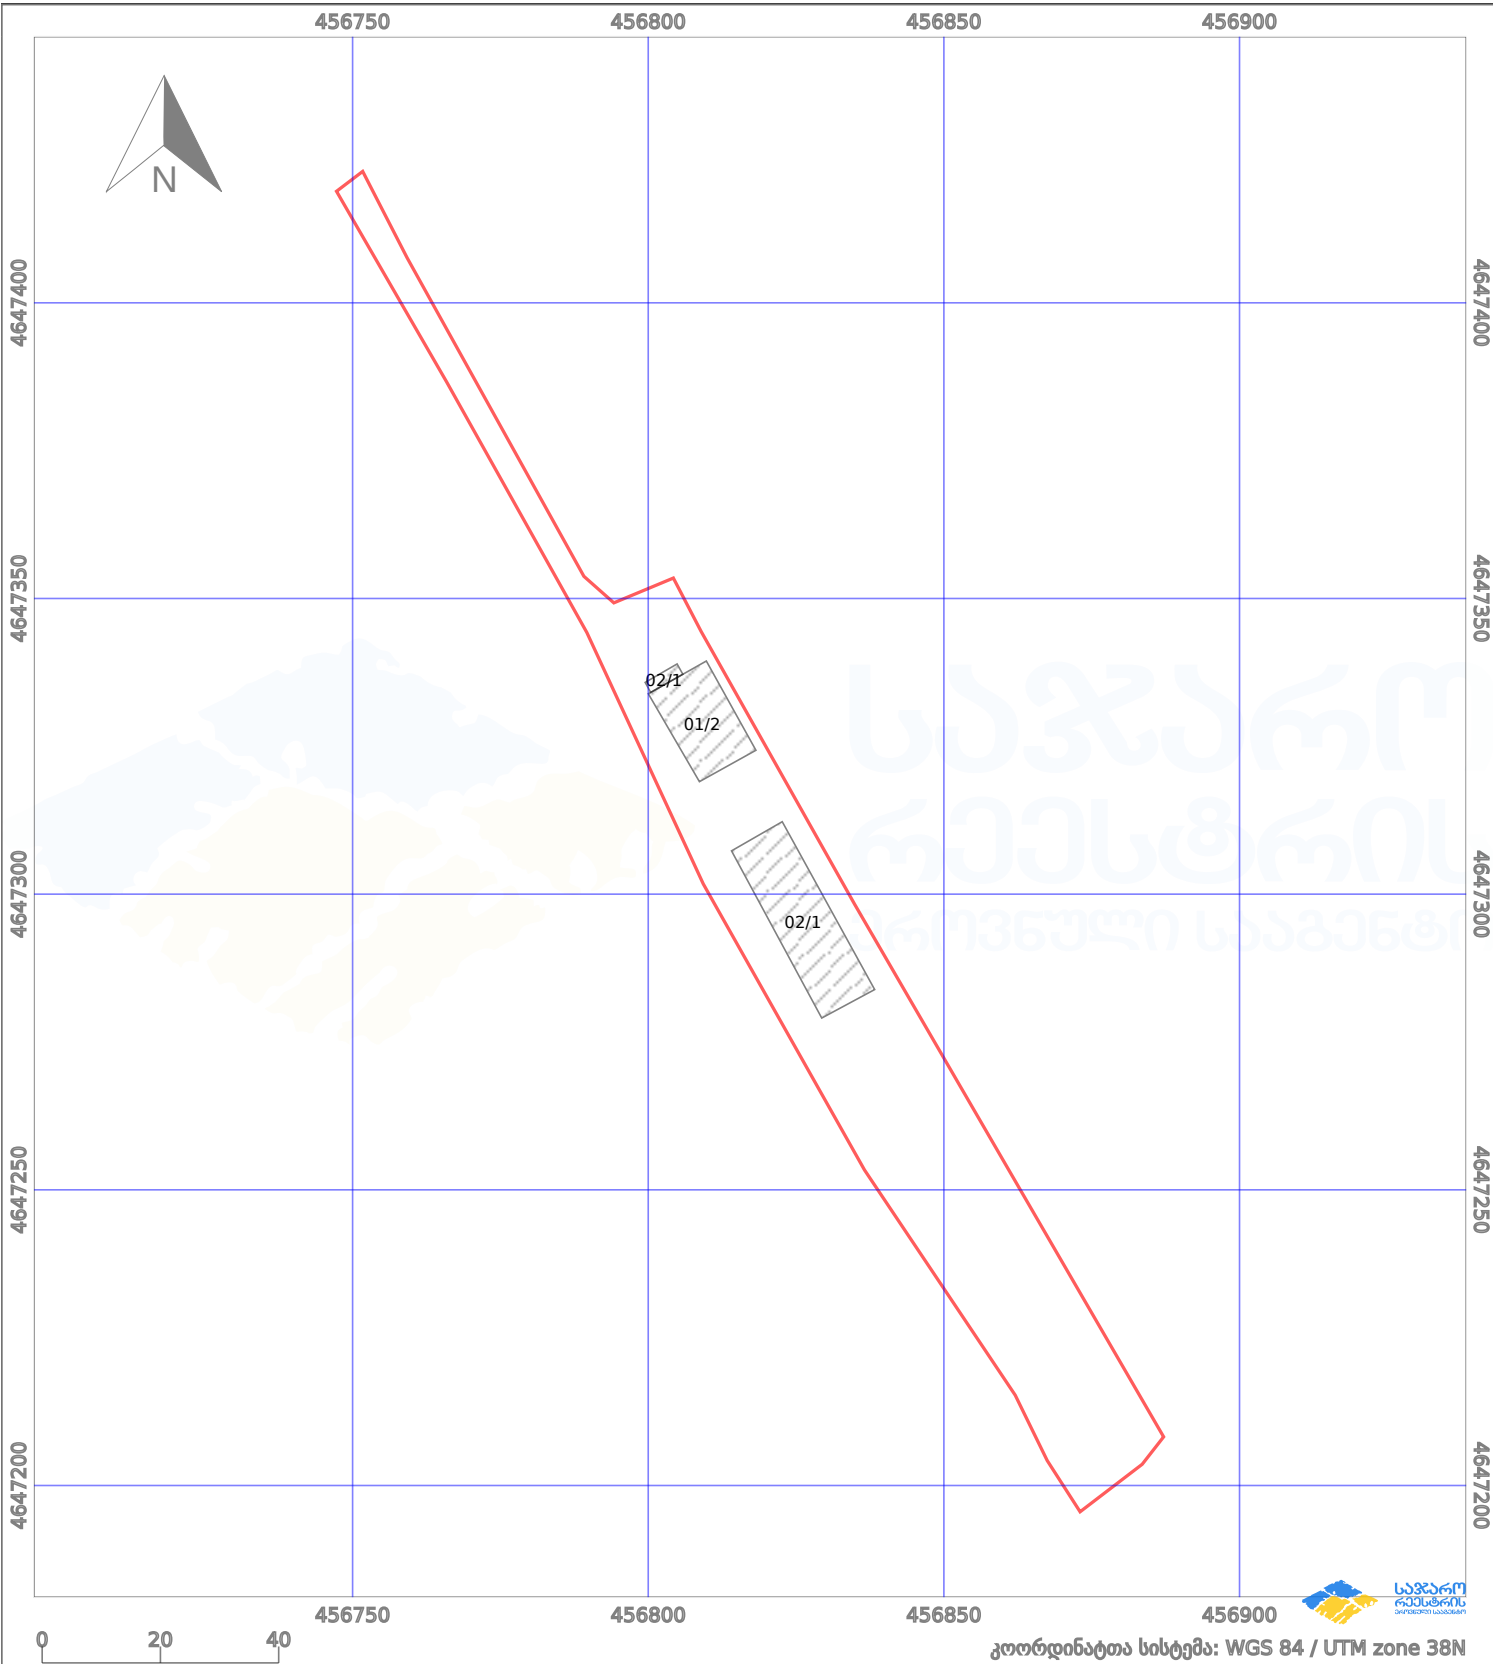

საკადასტრო გეგმა

საქართველოს რეესტრის ეროვნული სააგენტო

საკადასტრო კოდი:

67.06.45.900

ნაკვეთის დანიშნულება:

სასოფლო-სამეურნეო(საკარმიდამო)

განცხადების ნომერი:

882023233478

ფართობი:

3730 კვ.მ (WGS 84 / UTM zone 38N)

მომზადების თარიღი:

28/04/2023

პირობითი აღნიშვნები:

- | | | | | | | | |
|--|--------------------|--|--------------------|--|--------------------|--|----------------|
| | ნაკვეთის საზღვარი | | მშენებარე ნაკებობა | | აშენებული ნაკებობა | | ქარსაფარი ზოლი |
| | საზომრივი ნაკებობა | | ტყის ფონდი | | ვალდებულება | | |