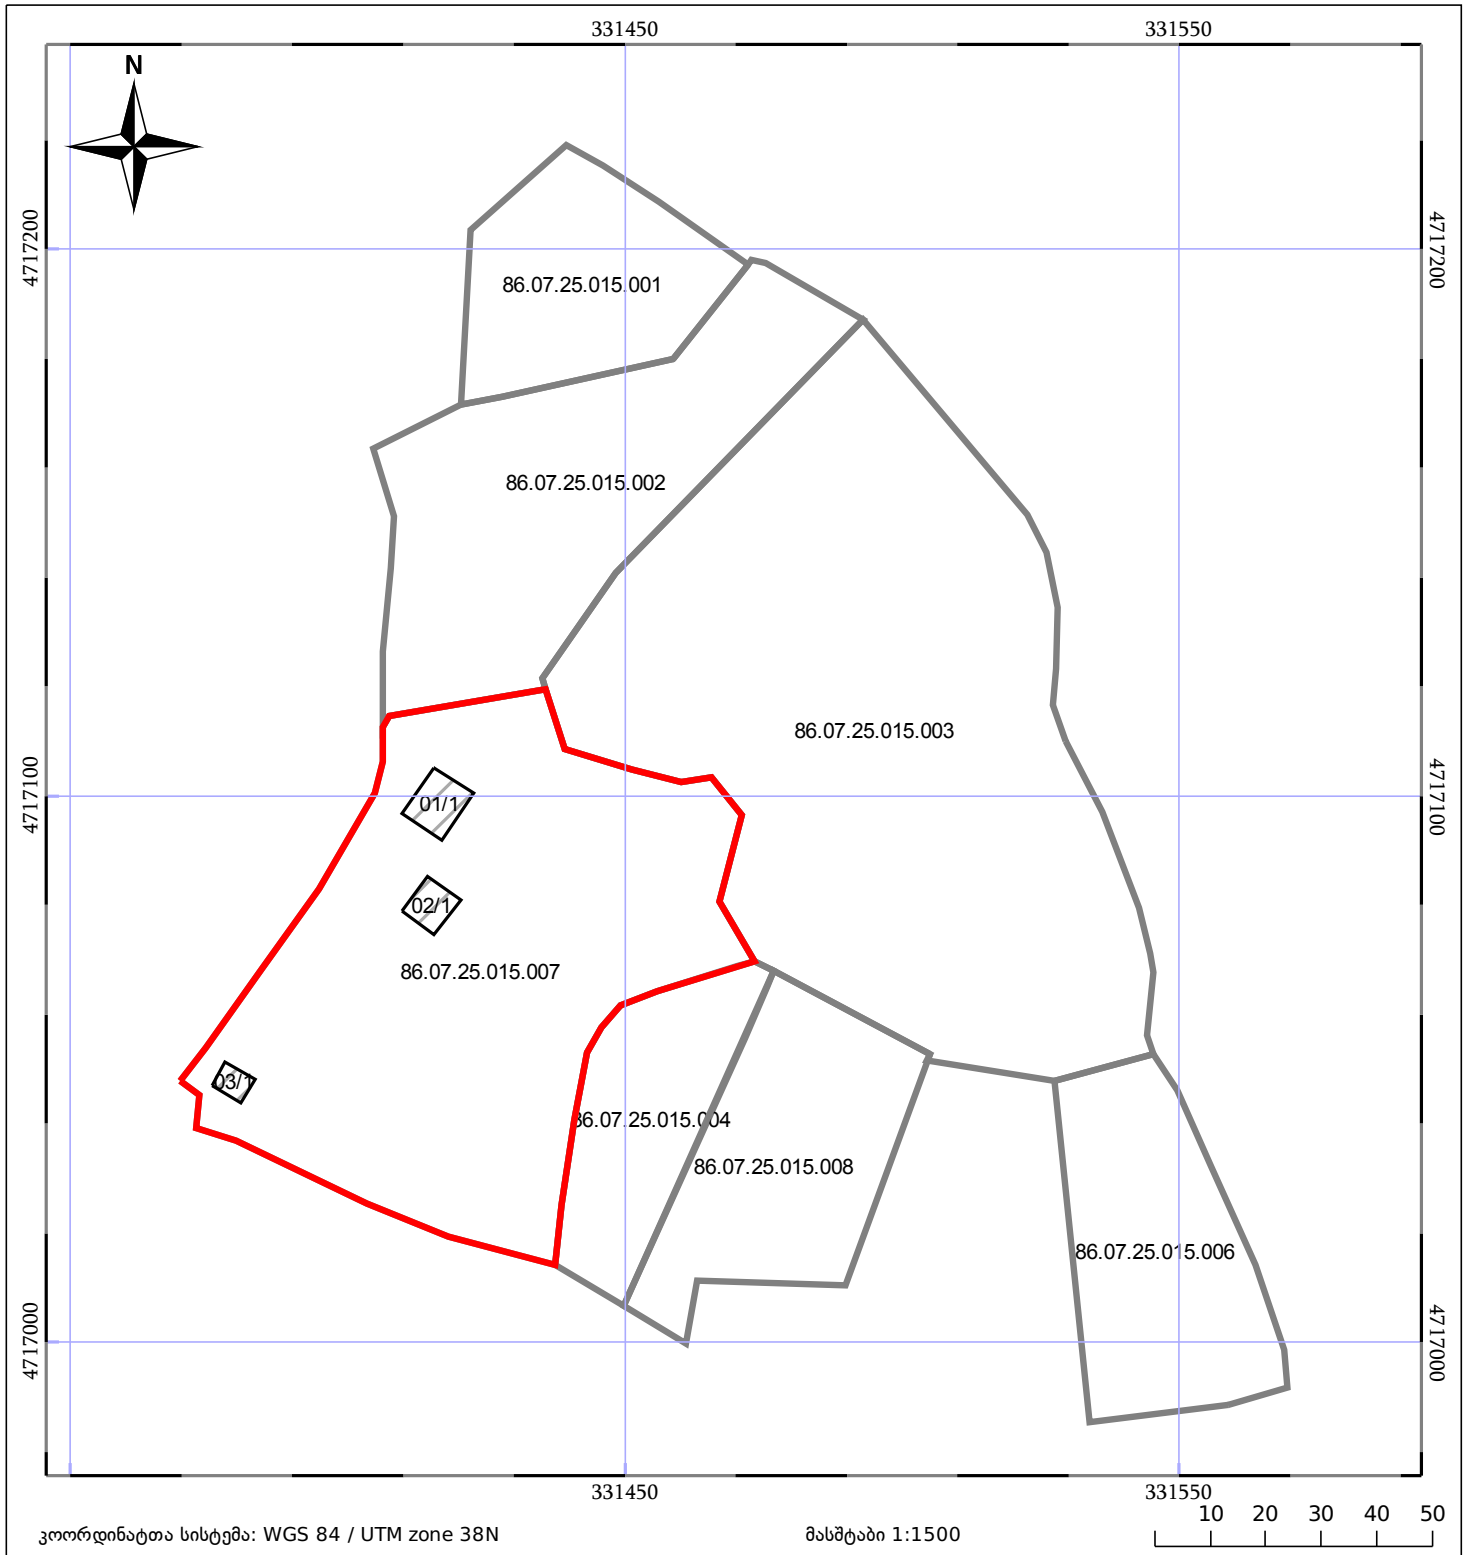

ბლოკის გეგმა

საჯარო რეესტრის ეროვნული
სააგენტო

ბლოკის საკადასტრო კოდი: **86.07.25.015**

მომზადების თარიღი: **26/03/2021**

განცხადების ნომერი: **882020955215**

05/25	შენიშნული ნაგებობა		ნაკვეთის საკადასტრო საზღვარი
05/25	შენიშნული ნაგებობა		ბლოკის საკადასტრო ფენა