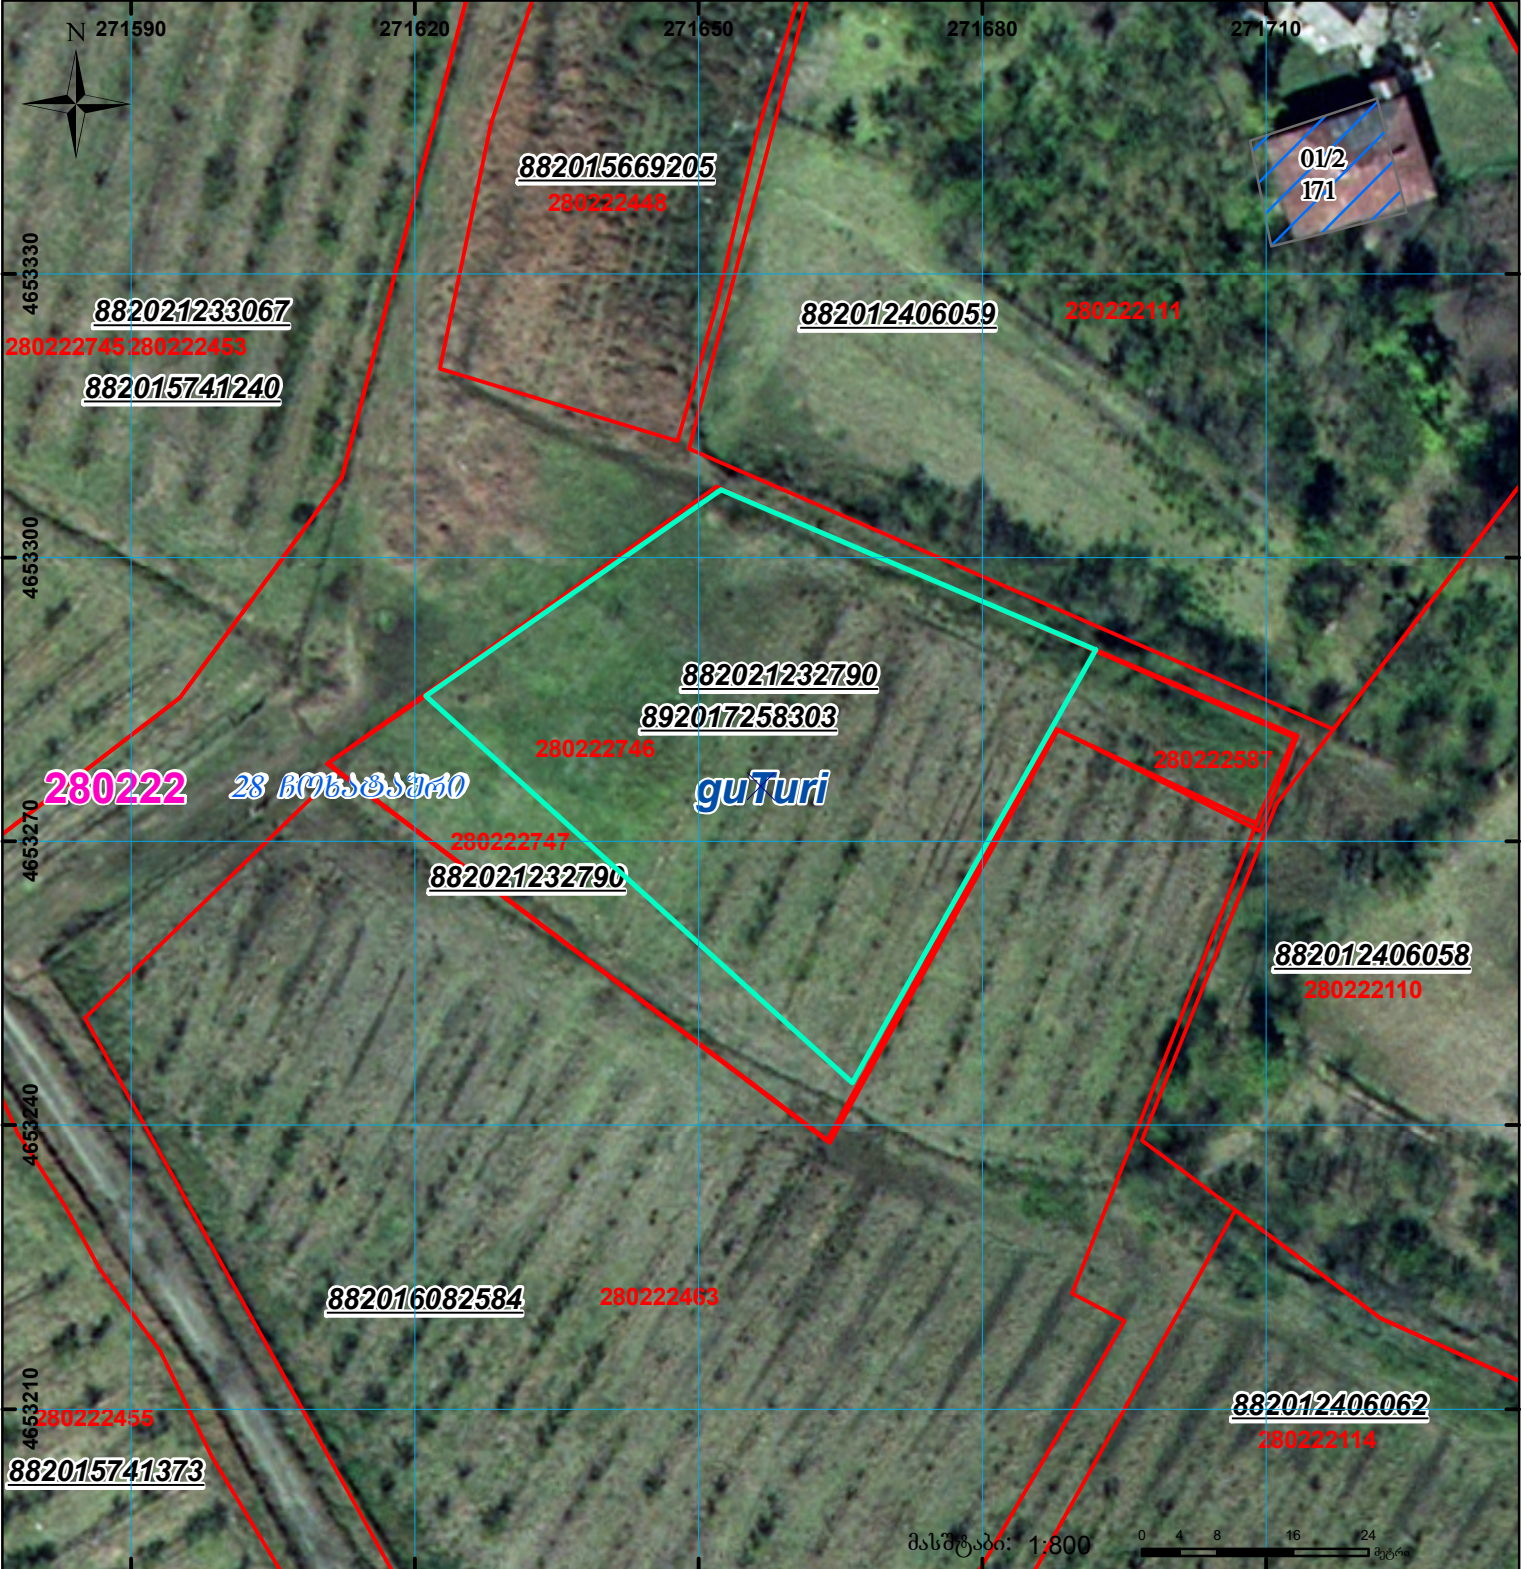

ზედგება 28.02.22.463 რეგისტრირებულ მონაცემთან  
 დანაყოფი ნაკვეთების კონტური სვლება დანაყოფ კონტურს  
 133 -00 მეტია დანაყოფი ნაკვეთების ჯამი რეგისტრირებულ მონაცემთან

მიწის ნაკვეთის საკადასტრო კოდი: 280222746  
 ბანცხალების რეგისტრაციის ნომერი: 882021232790  
 მიწის ნაკვეთის ფართობი: 2256 კვ.მ.  
 დანიშნულება:  
 მომზადების თარიღი: 29.03.21

	შენიშვნა-ნაგებობა, პირობითი ნომერი/სართულიანობა		ვალდებულება		სარეგისტრაციოდ წარმოდგენილი ნაკვეთი	 UTM (საერთაშორისო) სისტემის კოორდ.
	მიწის ნაკვეთის საკადასტრო საზღვარი		შუენებარე ნაგებობა		საზობრივი ნაგებობა	