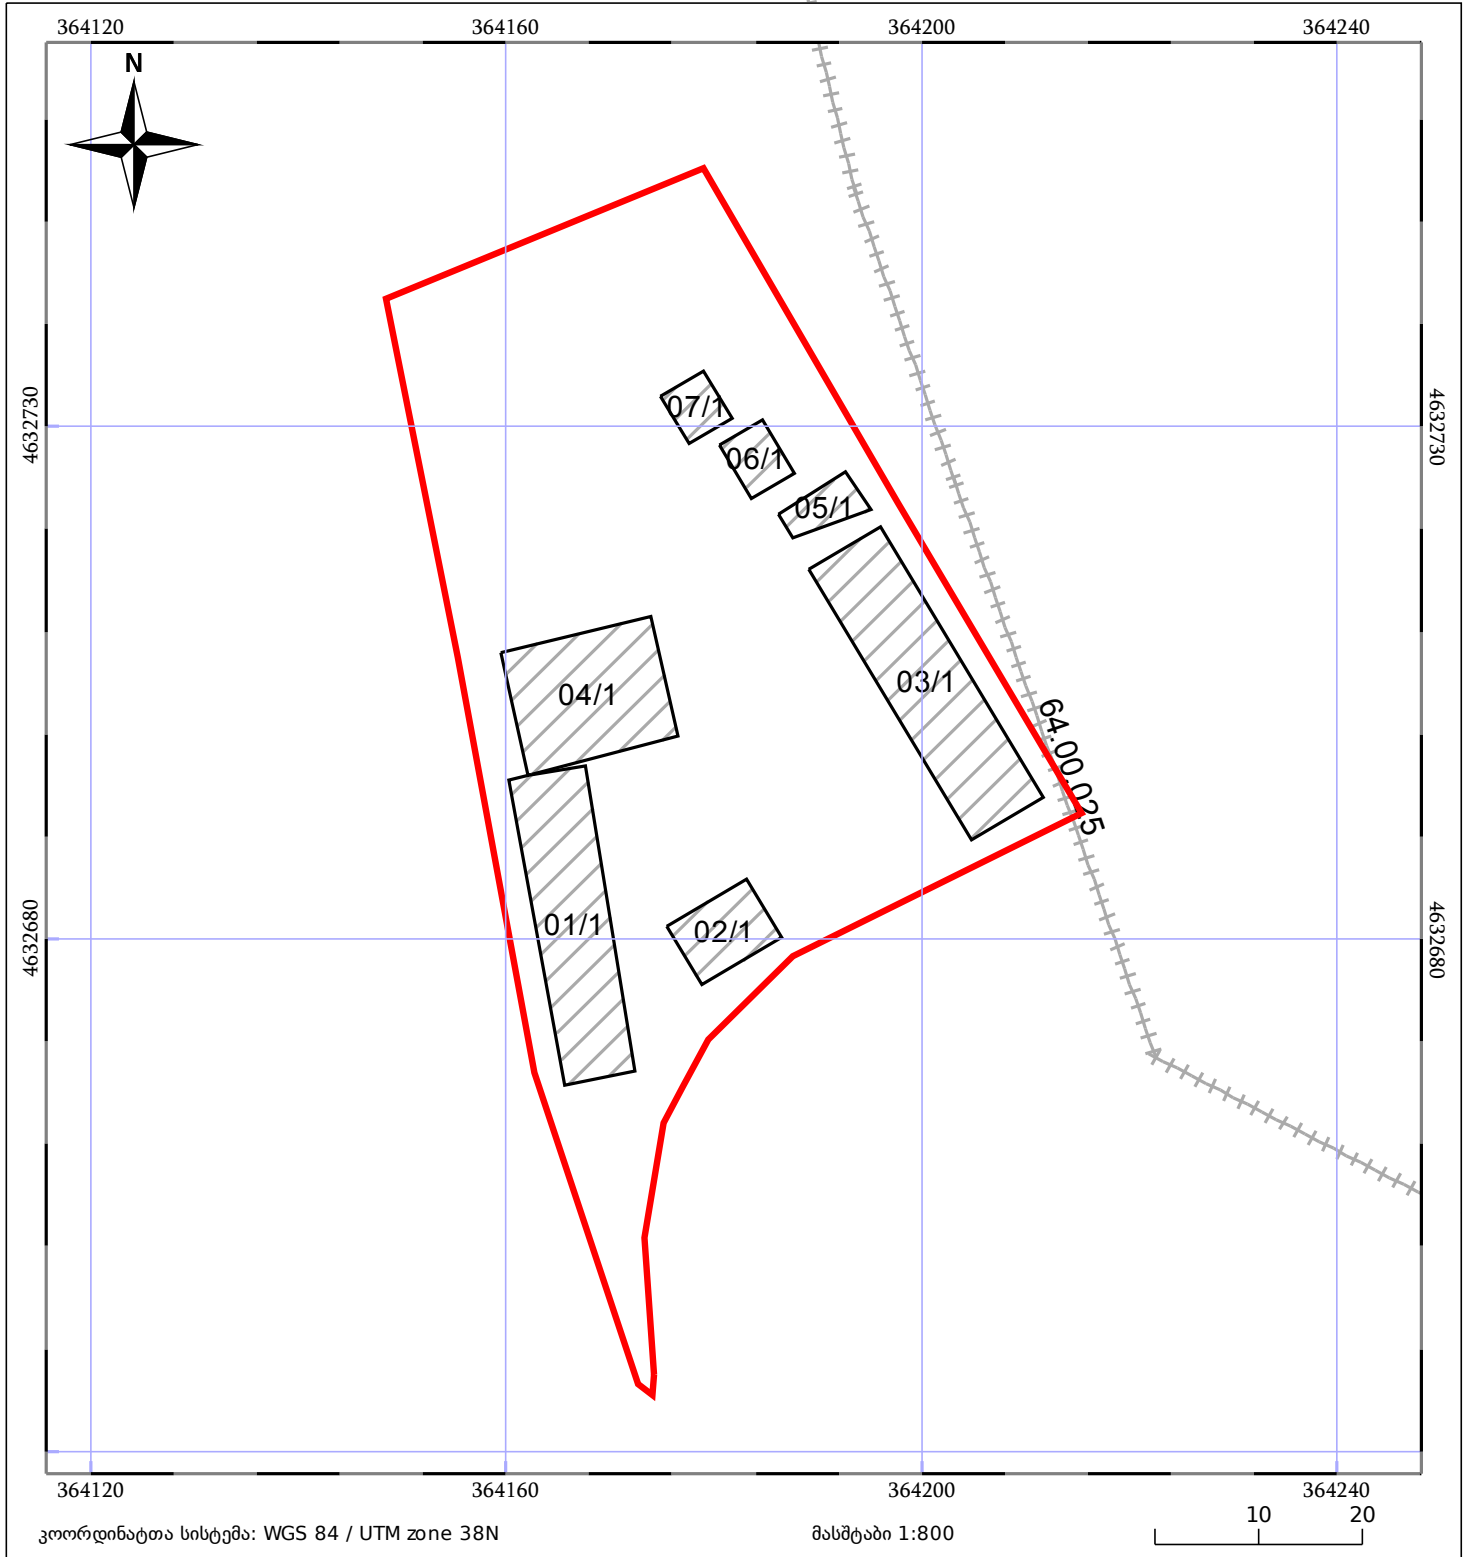

საკადასტრო გეგმა

საჯარო რეესტრის ეროვნული
სააგენტო

საკადასტრო კოდი: **64.23.01.606**

ნაკვეთის დანიშნულება:

არასასოფლო სამეურნეო

განცხადების ნომერი: **882015631942**

ფართობი:

3640 კვ.მ (WGS 84 / UTM zone 38N)

მომზადების თარიღი: **10/11/2015**

ნაკვეთის საკადასტრო საზღვარი	საზოგადოებრივი ნაგებობა	ტყის ფონდი
შენობა/ნაგებობა	მშენებარე ნაგებობა	ვალდებულება