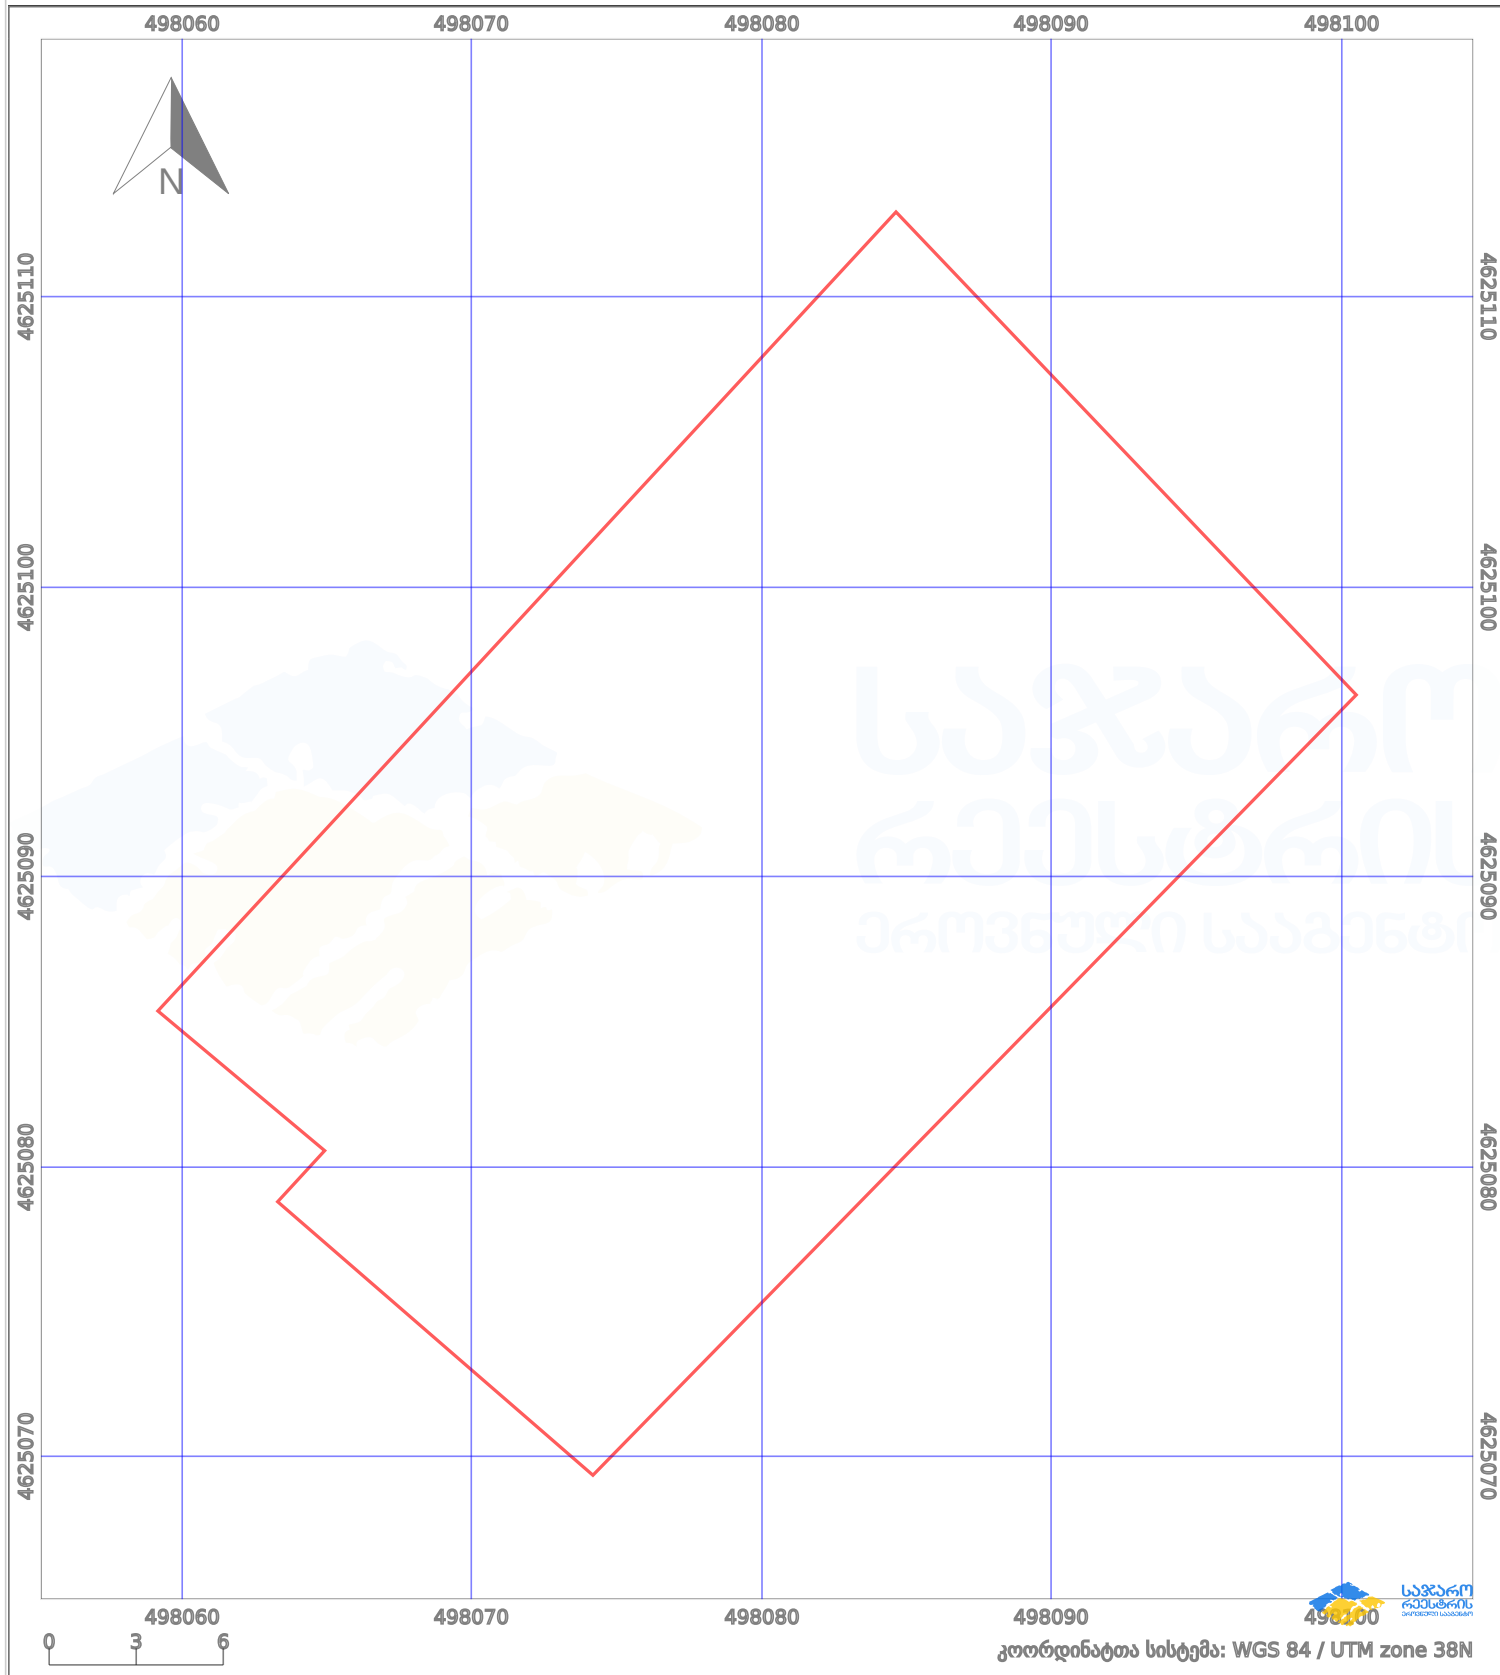

საკადასტრო გეგმა

საქართველოს რეესტრის ეროვნული სააგენტო

საკადასტრო კოდი:

81.09.24.042

ნაკვეთის დანიშნულება:

სასოფლო-სამეურნეო(სახნავი)

განცხადების ნომერი:

892024457492

ფართობი:

850 კვ.მ (WGS 84 / UTM zone 38N)

მომზადების თარიღი:

02/06/2025

პირობითი აღნიშვნები:

	ნაკვეთის საზღვარი		მშენებარე ნაგებობა		02/4	ამენებული ნაგებობა		მინისქვეშა ნაგებობა
	საზღვარი ნაგებობა		ტყის ფონდი			ვალდებულება		ქარსაფარი ბოლი