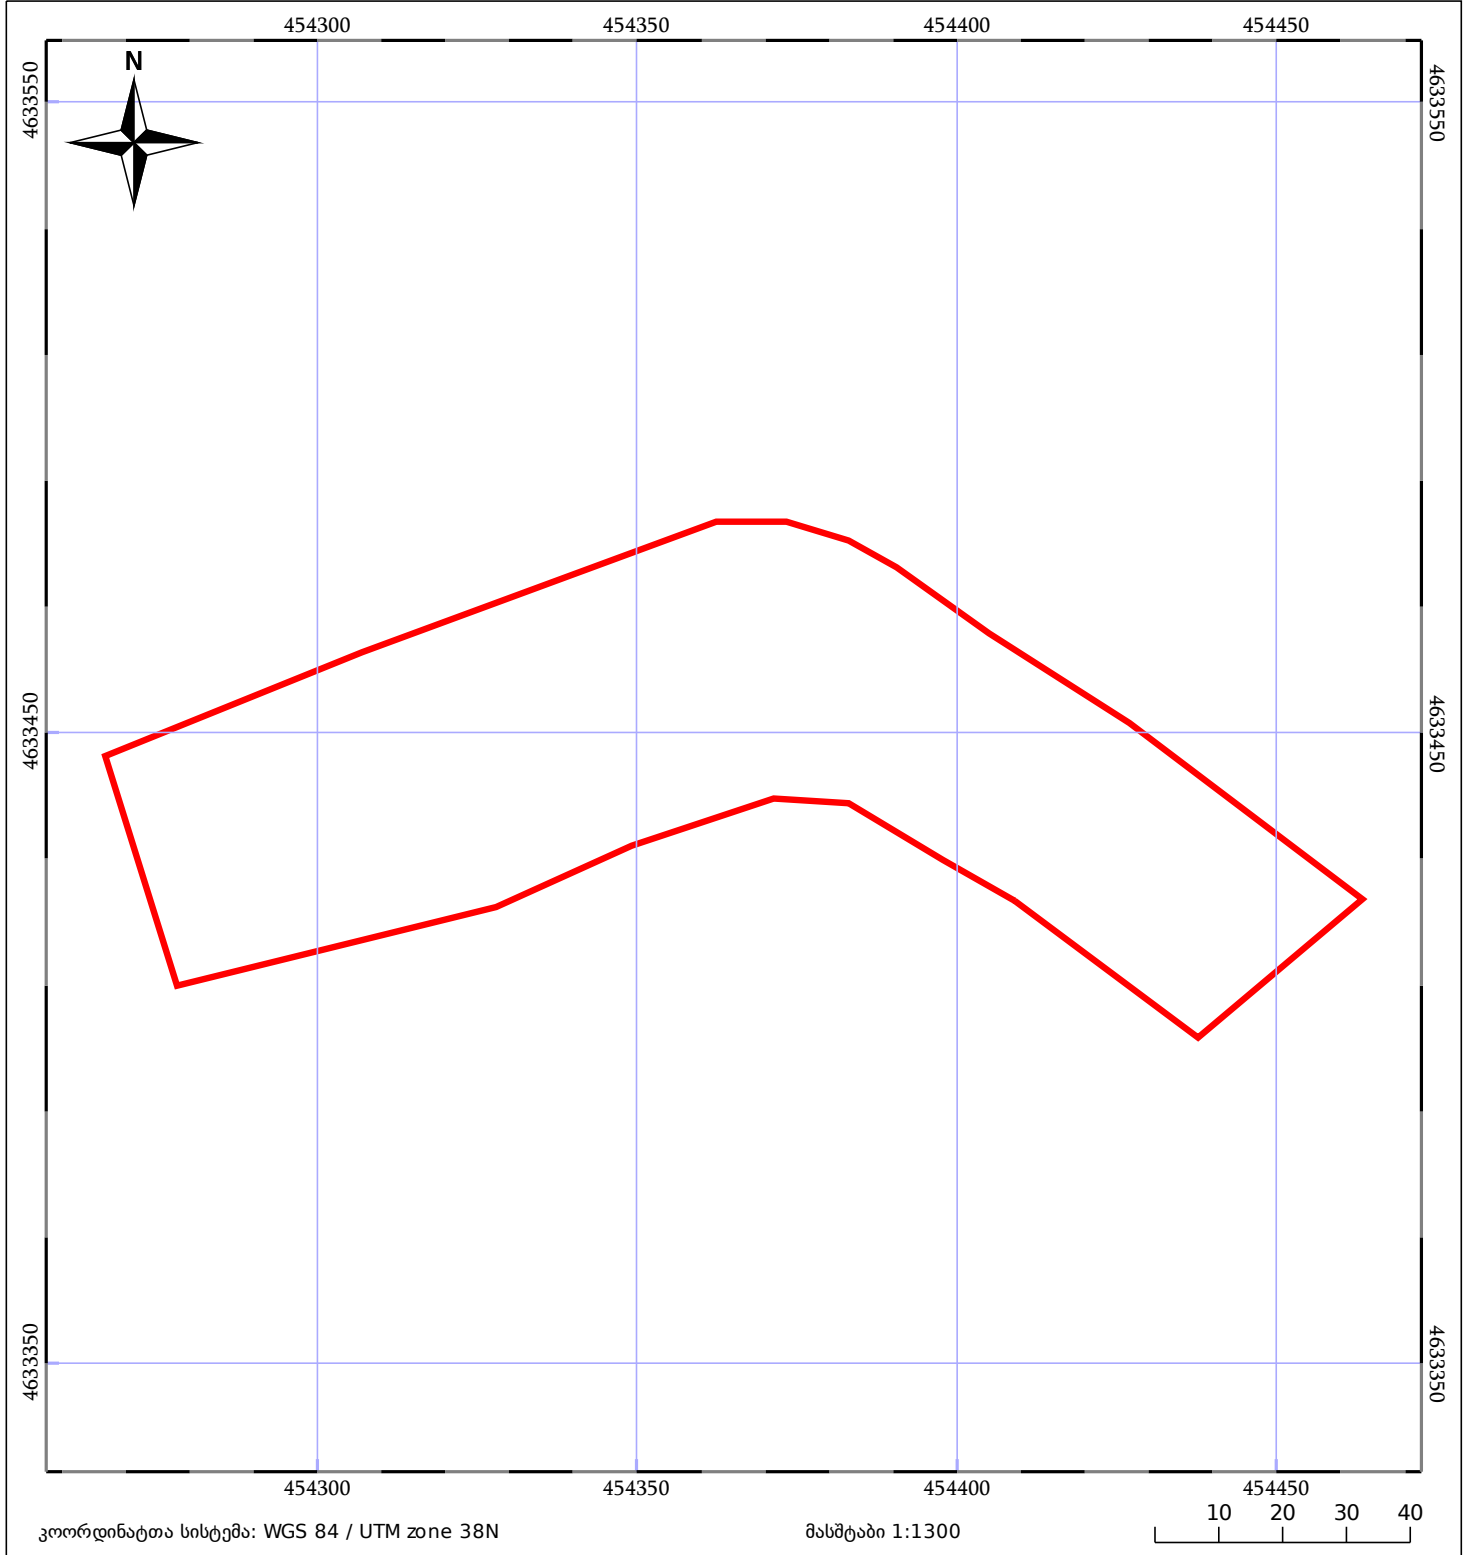

საკადასტრო გეგმა

საჯარო რეესტრის ეროვნული
სააგენტო

საკადასტრო კოდი: **67.09.39.299**

ნაკვეთის დანიშნულება:

სასოფლო-სამეურნეო

განცხადების ნომერი: **882023697714**

ფართობი:

7800 კვ.მ (WGS 84 / UTM zone 38N)

მომზადების თარიღი: **07/07/2023**

| | | |
|--------------------------|------------------------------|-----------------------|
| 05/25 მშენებარე ნაგებობა | ნაკვეთის საკადასტრო საზღვარი | 05/25 შენობა/ნაგებობა |
| საზღვრული ნაგებობა | ტყის ფონდი | ვალდებულება |