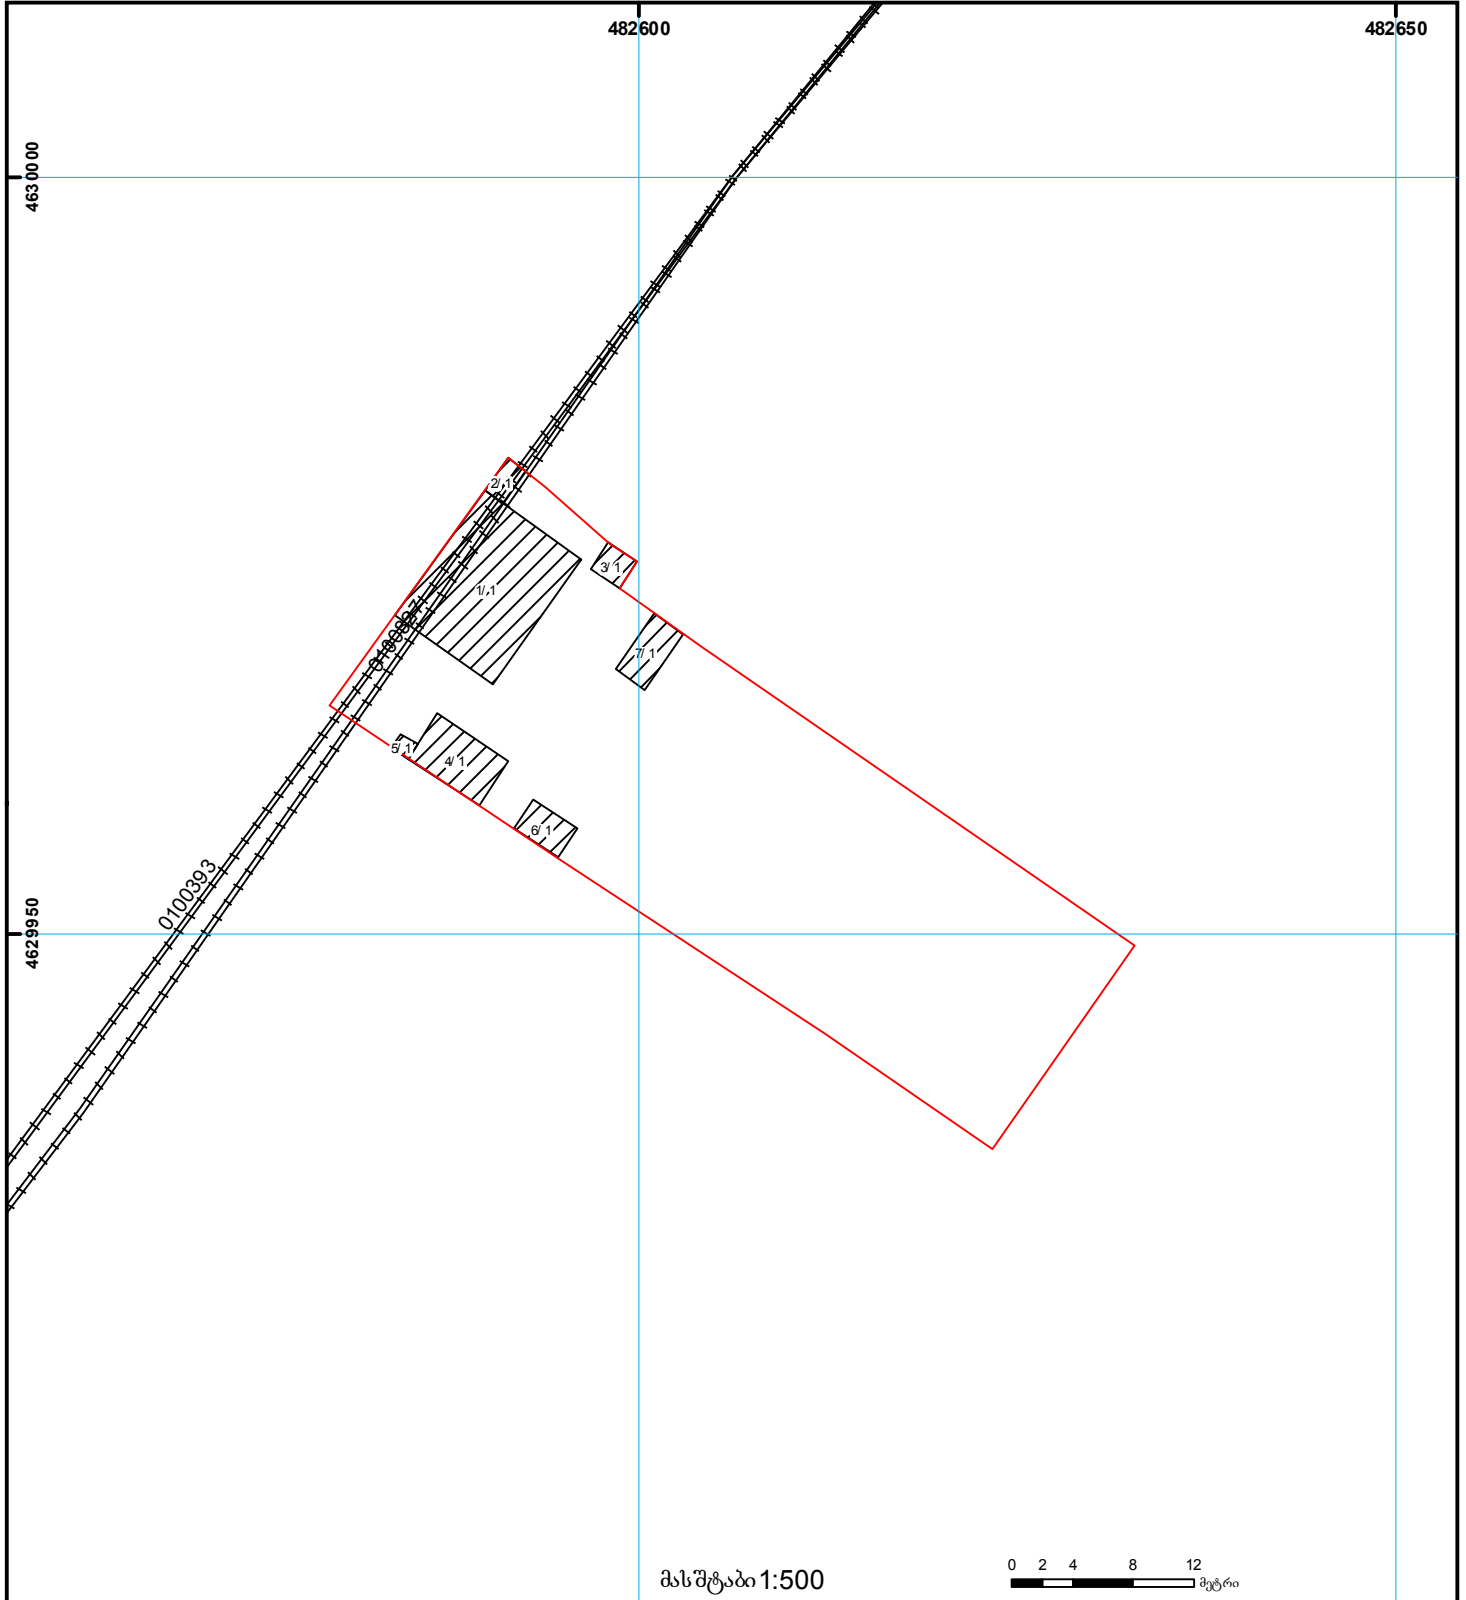

საქართველოს იუსტიციის სამინისტრო
საჯარო რეგისტრის ეროვნული სააგენტო

საკადასტრო გეგმა

საჯარო რეგისტრის
ეროვნული სააგენტო

მიწის ნაკვეთის საკადასტრო კოდი: 01.11.03.002.029
განცხადების რეგისტრაციის ნომერი: 882012595451
მიწის ნაკვეთის ფართობი: 908 კვ.მ.
დანიშნულება: სასოფლო-სამეურნეო
მომზადების თარიღი 27.08.12

მასშტაბი 1:500

	შენობა-ნაგებობა, პირობითი ნომერი/სართულიანობა		ვალდებულება		საზობრივი ნაგებობა	 000 (საერთაშორისო) UTM სისტემის კოორდ.
	მიწის ნაკვეთის საკადასტრო საზღვარი		მშენებარე ნაგებობა		მიწის ქვეშა ნაგებობა	