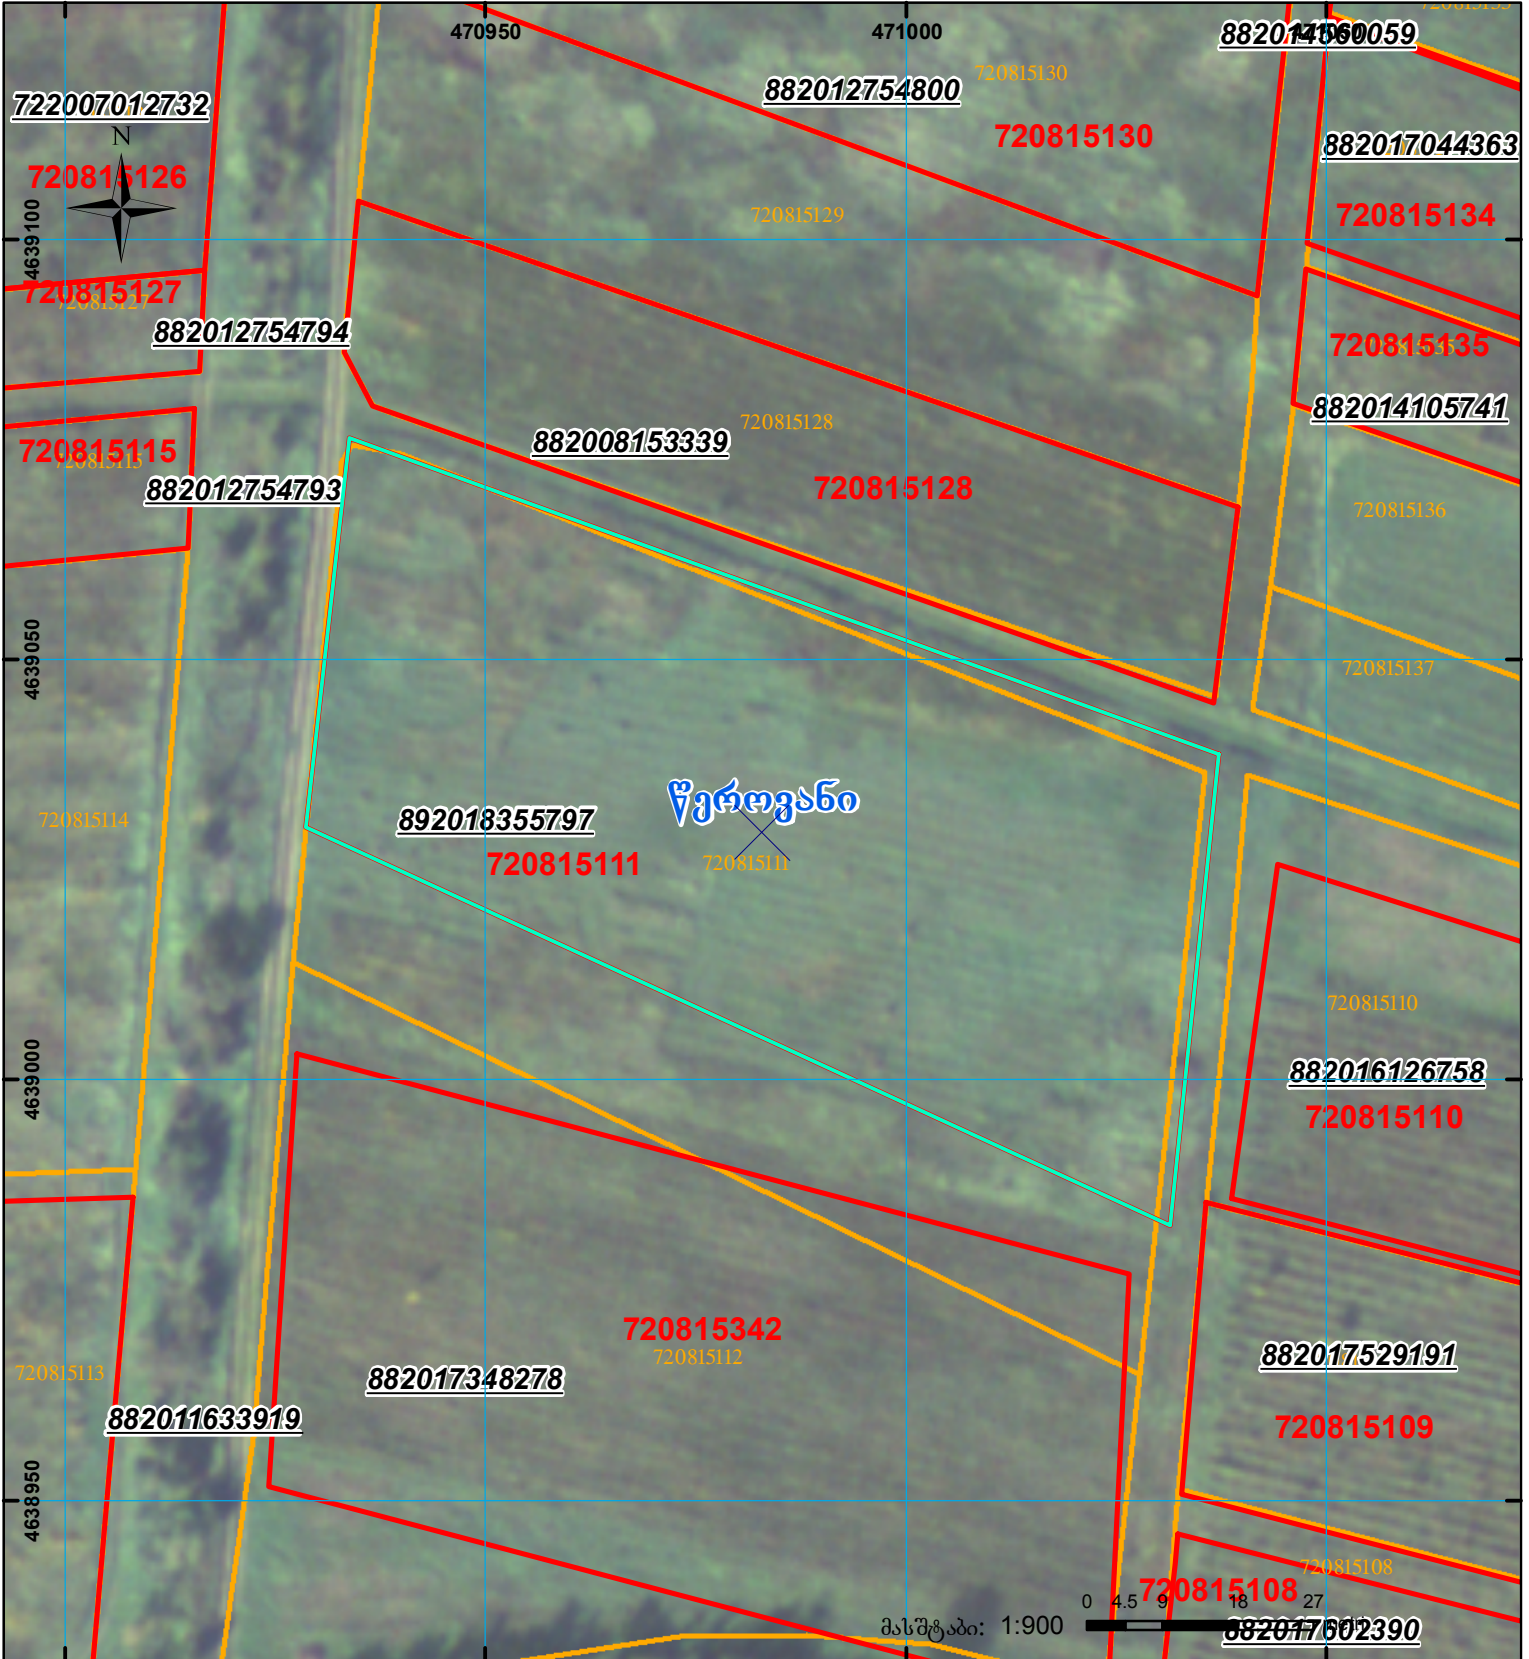

მიწის ნაკვეთის საკადასტრო კოდი:
 განცხადების რეგისტრაციის ნომერი:
 მიწის ნაკვეთის ფართობი:
 დანიშნულება:
 მომზადების თარიღი:

72 08 15 111
 892018355797
 5500 კვ.მ.
 30.04.18

	შენიშვნა-ნაგებობა, პირობითი ნომერი/სართულიანობა		კალდეულება		საზობრივი ნაკებობა
	მიწის ნაკვეთის საკადასტრო საზღვარი		შენიშნული ნაკებობა		

UTM (საერთაშორისო) სისტემის კოორდ.