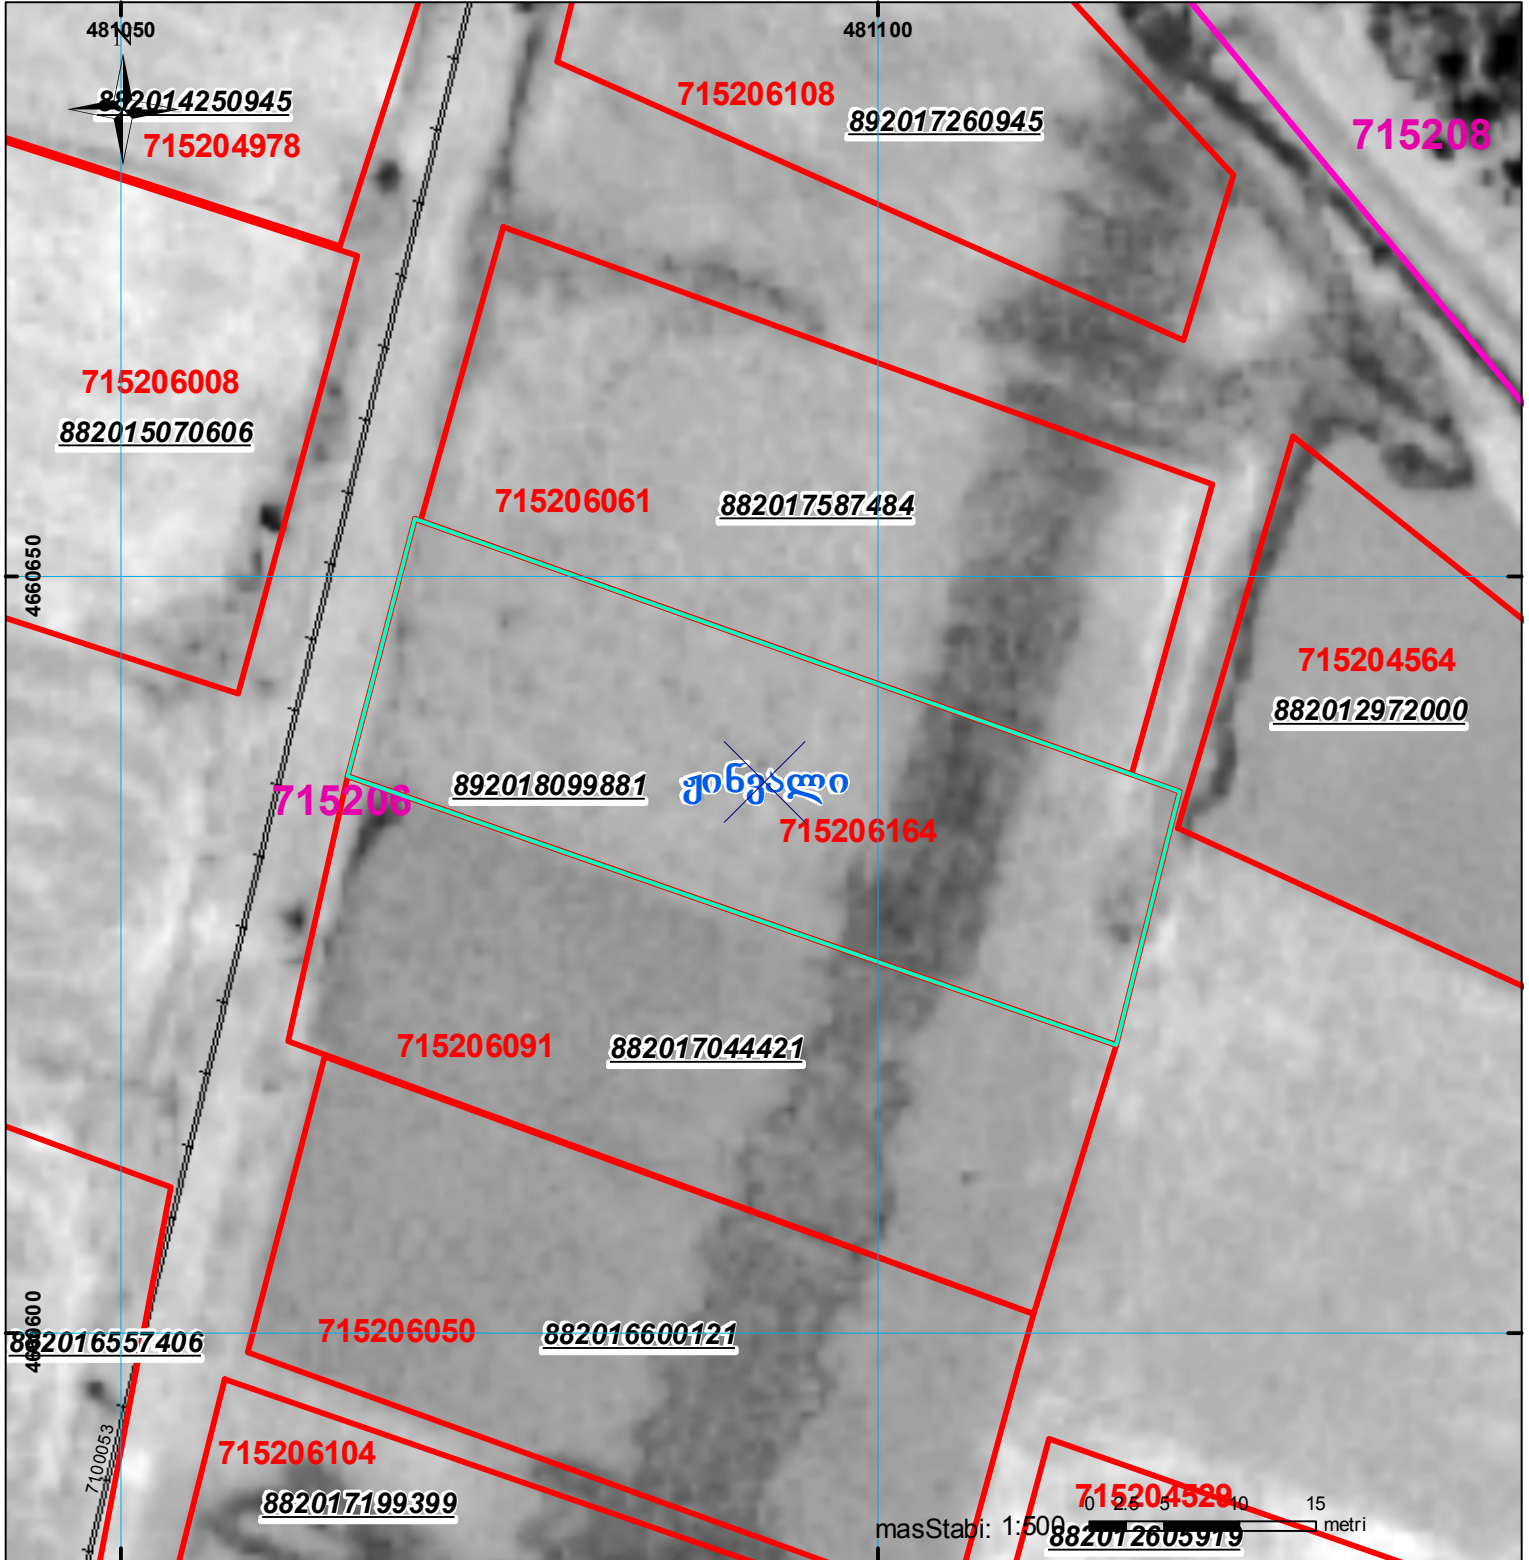

მიწის ნაკვეთის საკადასტრო კოდი:
 განცხადების რეგისტრაციის ნომერი:
 მიწის ნაკვეთის ფართობი:
 დანიშნულება:
 მომზადების თარიღი:

71 52 06 164
 892018099881
 933 კვ.მ.

07.02.18

	შენიშნული ნაკვეთი, პირობითი ნომერი/სართულიანობა		კალდეხულება		საზობრივი ნაკვეთი
	მიწის ნაკვეთის საკადასტრო საზღვარი		შუენებარე ნაკვეთი		00°0' UTM (საერთაშორისო) სისტემის კოორდ.