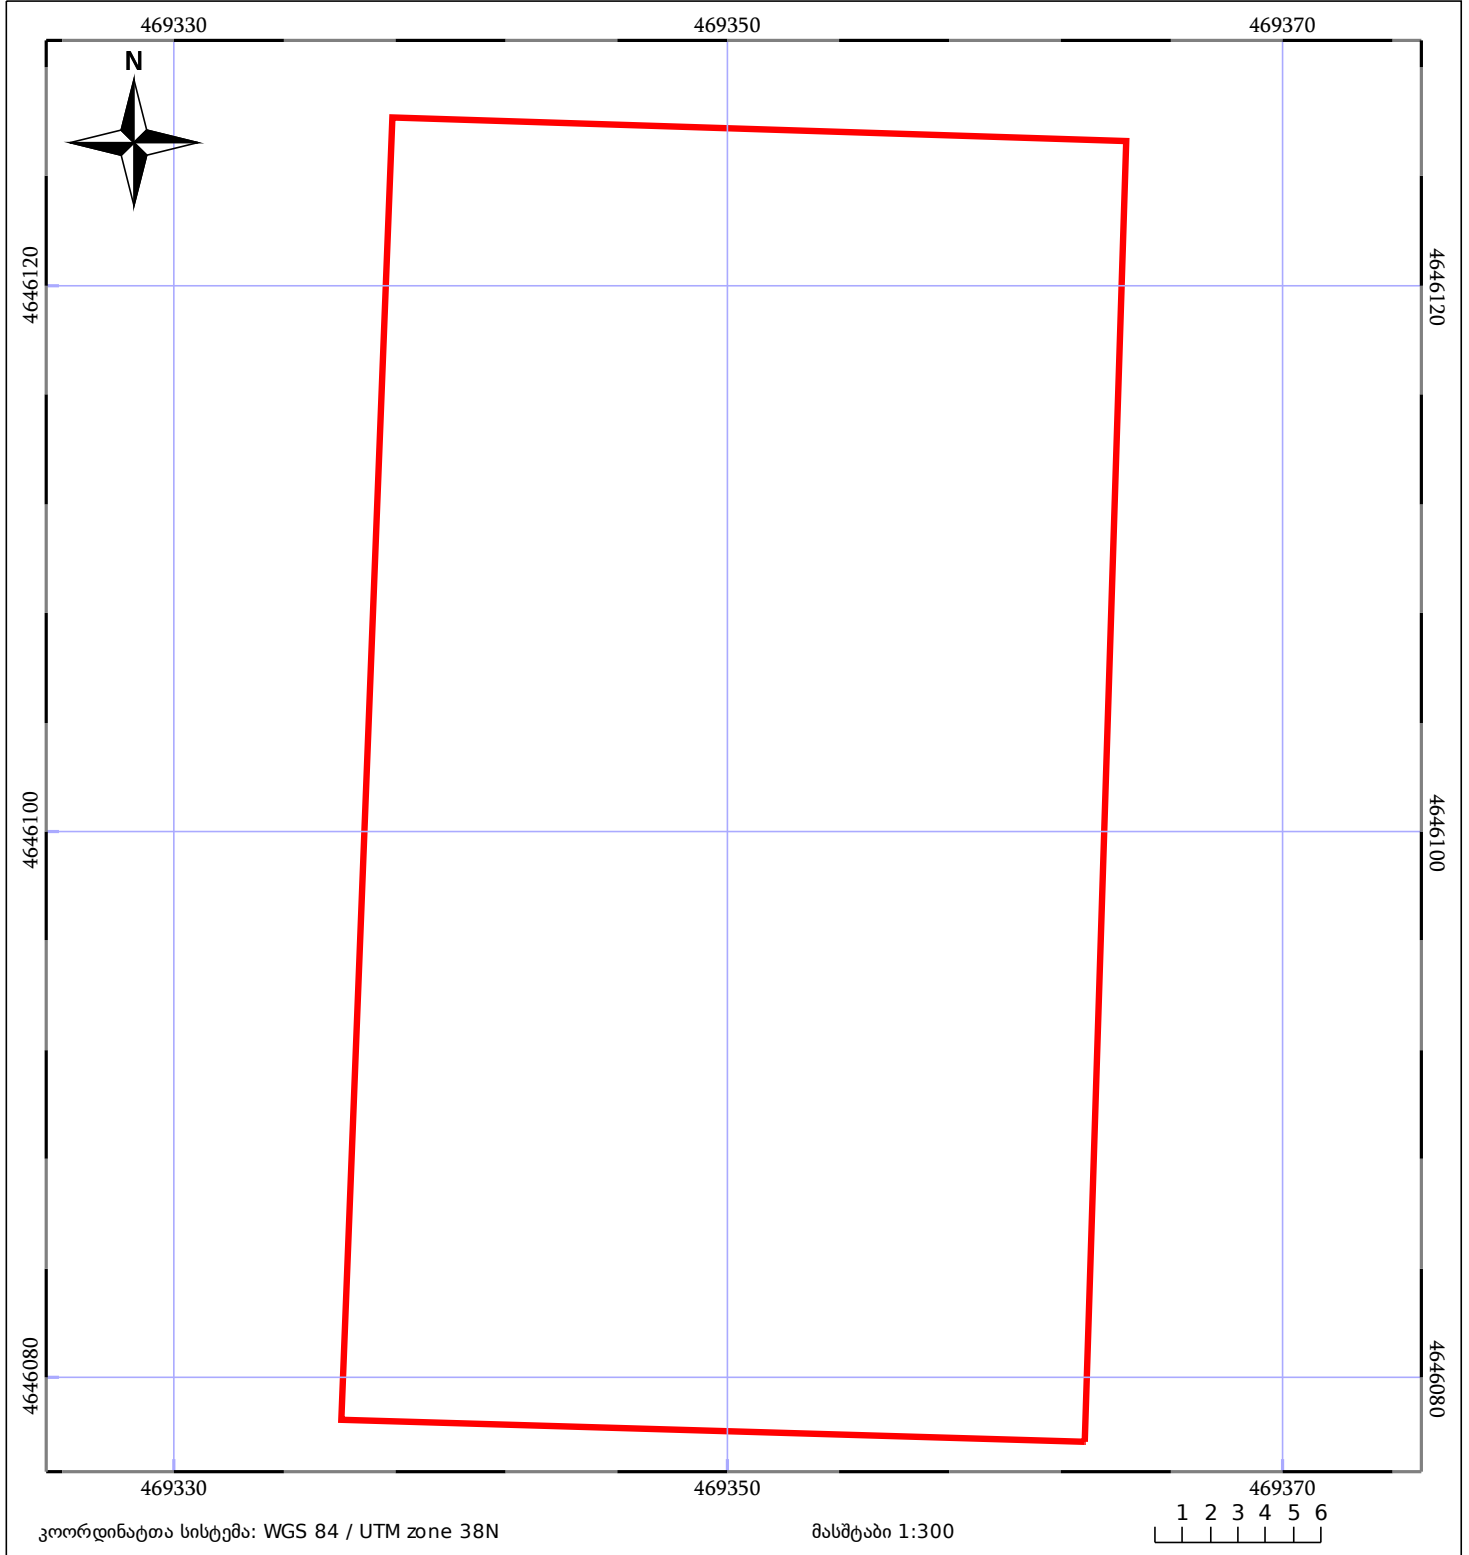

# საკადასტრო გეგმა

საჯარო რეესტრის ეროვნული  
სააგენტო

საკადასტრო კოდი: **72.02.08.984**

ნაკვეთის დანიშნულება:

სასოფლო-სამეურნეო(საკარმიდამო)

განცხადების ნომერი: **882025940679**

ფართობი:

**1271 კვ.მ (WGS 84 / UTM zone 38N)**

მომზადების თარიღი: **20/08/2025**

05/25 მშენებარე ნაგებობა	ნაკვეთის საკადასტრო საზღვარი	05/25 შენობა/ნაგებობა
საზღვრული ნაგებობა	ტყის ფონდი	ვალდებულება