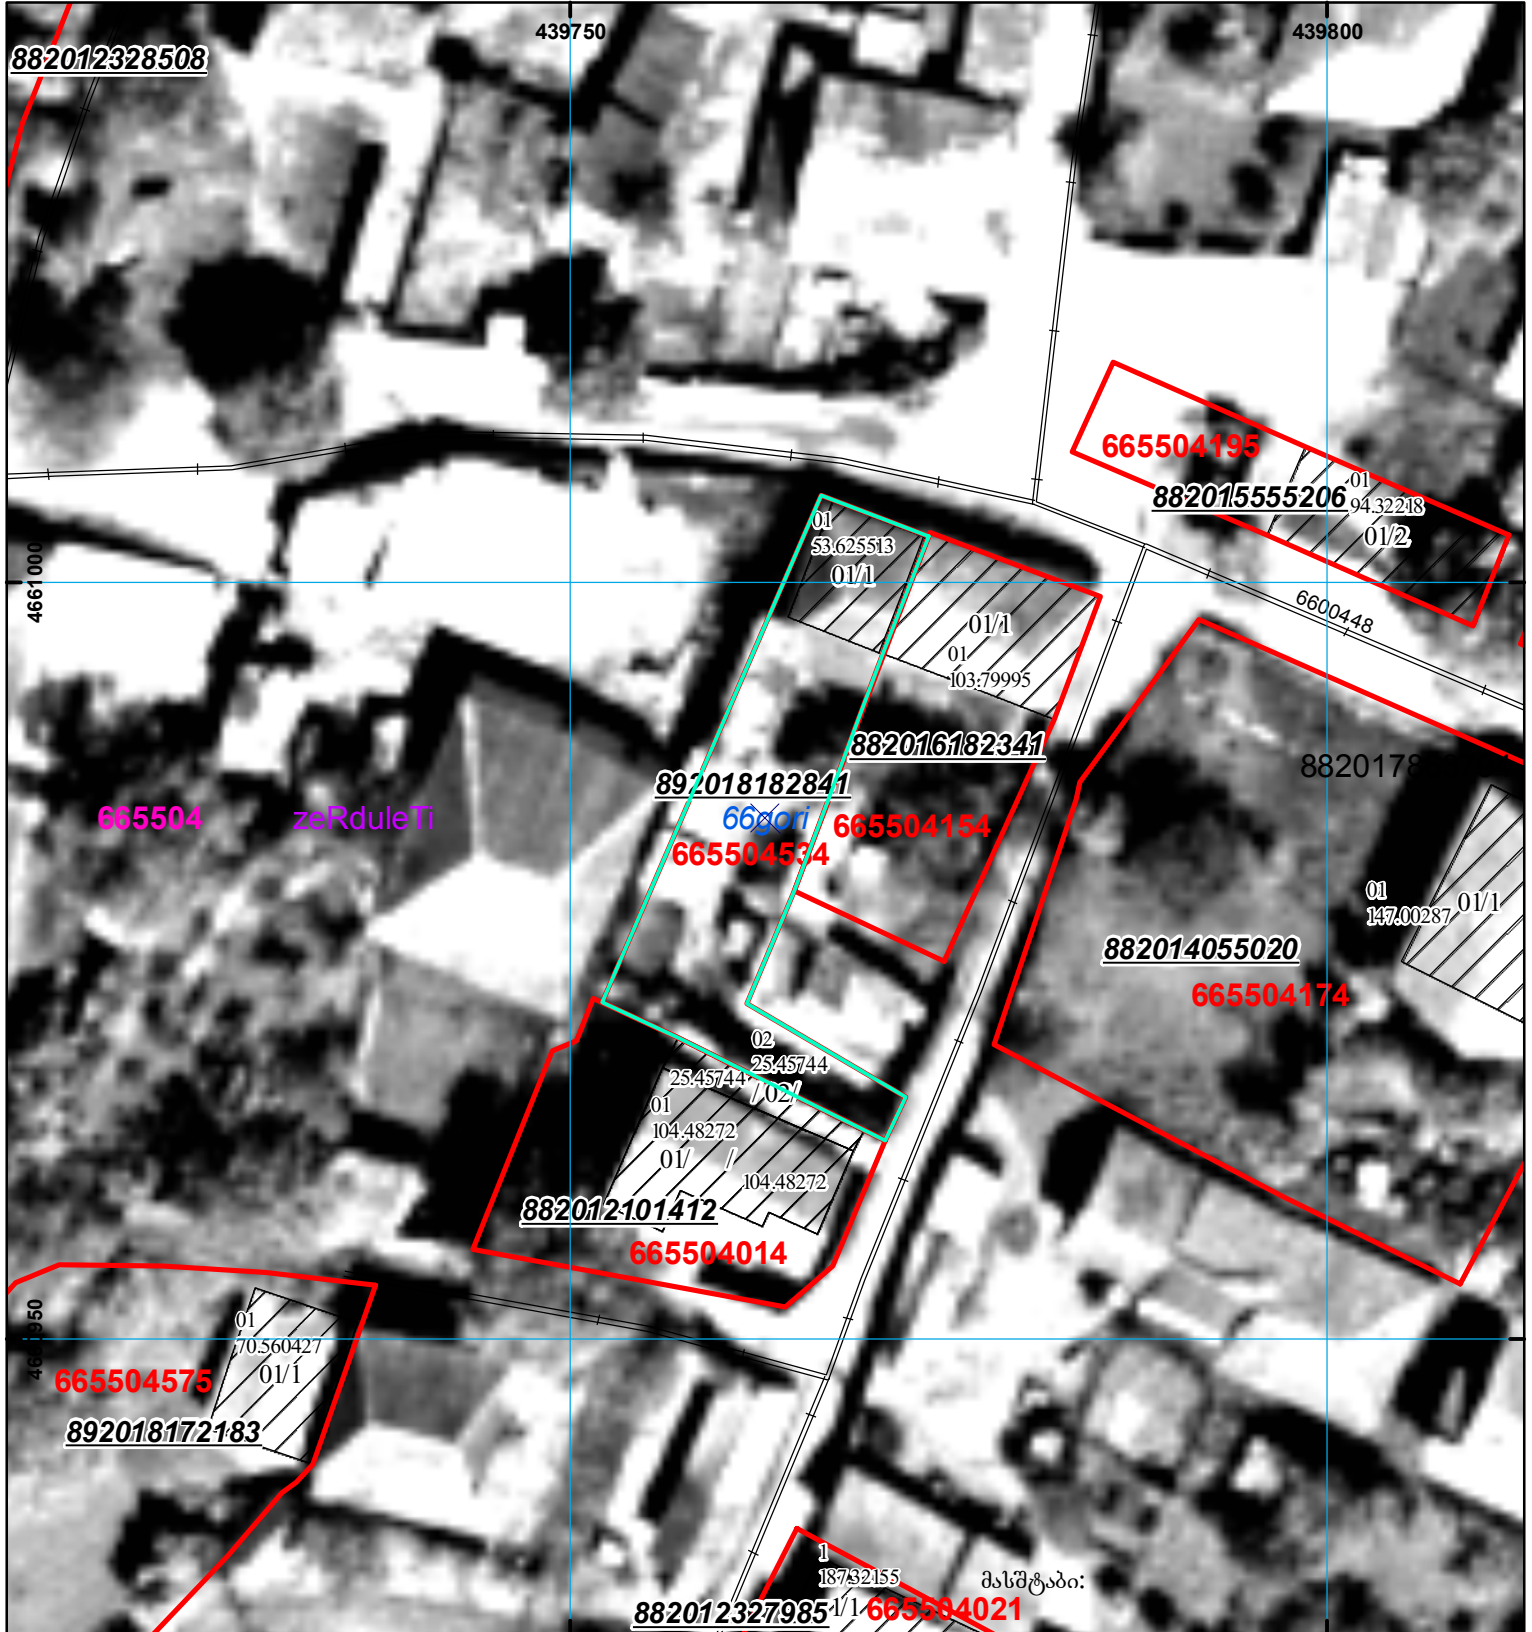

მიწის ნაკვეთის საკადასტრო კოდი: 66 55 04 534
 განცხადების რეგისტრაციის ნომერი: 892018182841
 მიწის ნაკვეთის ფართობი: 350 კვ.მ.
 დანიშნულება:
 კატეგორია:
 მომზადების თარიღი: 05.03.18

	შენობა-ნაგებობა, პირობითი ნომერი/სართულიანობა		კალდეხელება		საზობრივი ნაგებობა	 UTM (საერთაშორისო) სისტემის კოორდ.
	მიწის ნაკვეთის საკადასტრო საზღვარი		შუენებარე ნაგებობა			