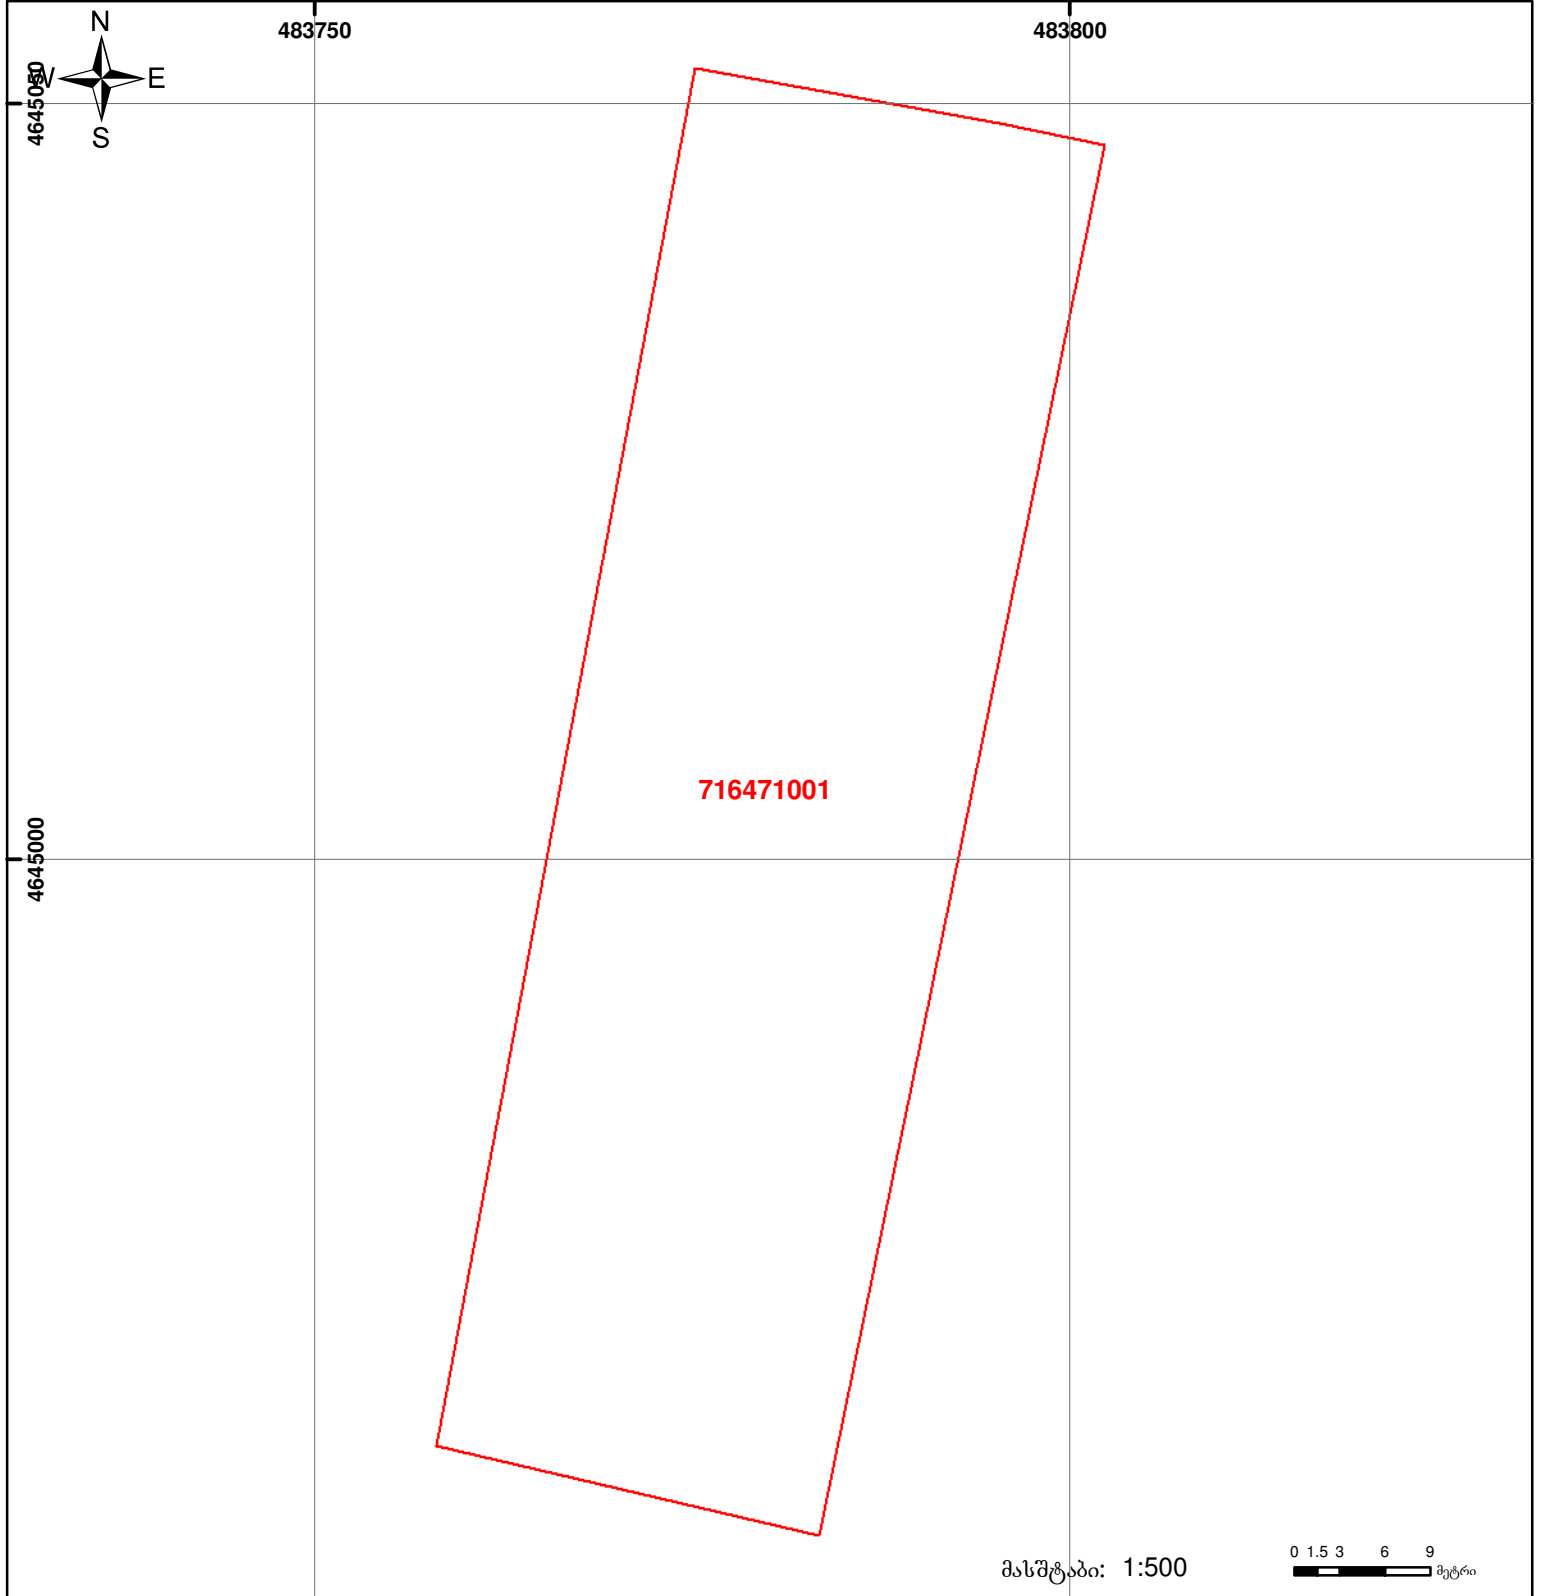

საქართველოს იუსტიციის სამინისტრო
საჯარო რეგისტრის ეროვნული სააგენტო
საკადასტრო გეგმა

მიწის ნაკვეთის საკადასტრო კოდი: 71 64 71 001
 განცხადების რეგისტრაციის ნომერი: 882013365040
 მიწის ნაკვეთის ფართობი: 2500 კვ.მ.
 დანიშნულება: სასოფლო-სამეურნეო
 კატეგორია:
 მომზადების თარიღი: 07.08.13

	შენიშვნა-ნაკებობა, პირობითი ნომერი/სართულიანობა		ვალდებულება		საზობრივი ნაკებობა
	მიწის ნაკვეთის საკადასტრო საზღვარი		მშენებარე ნაკებობა		

0.00
UTM (საერთაშორისო) სისტემის კოორდ.