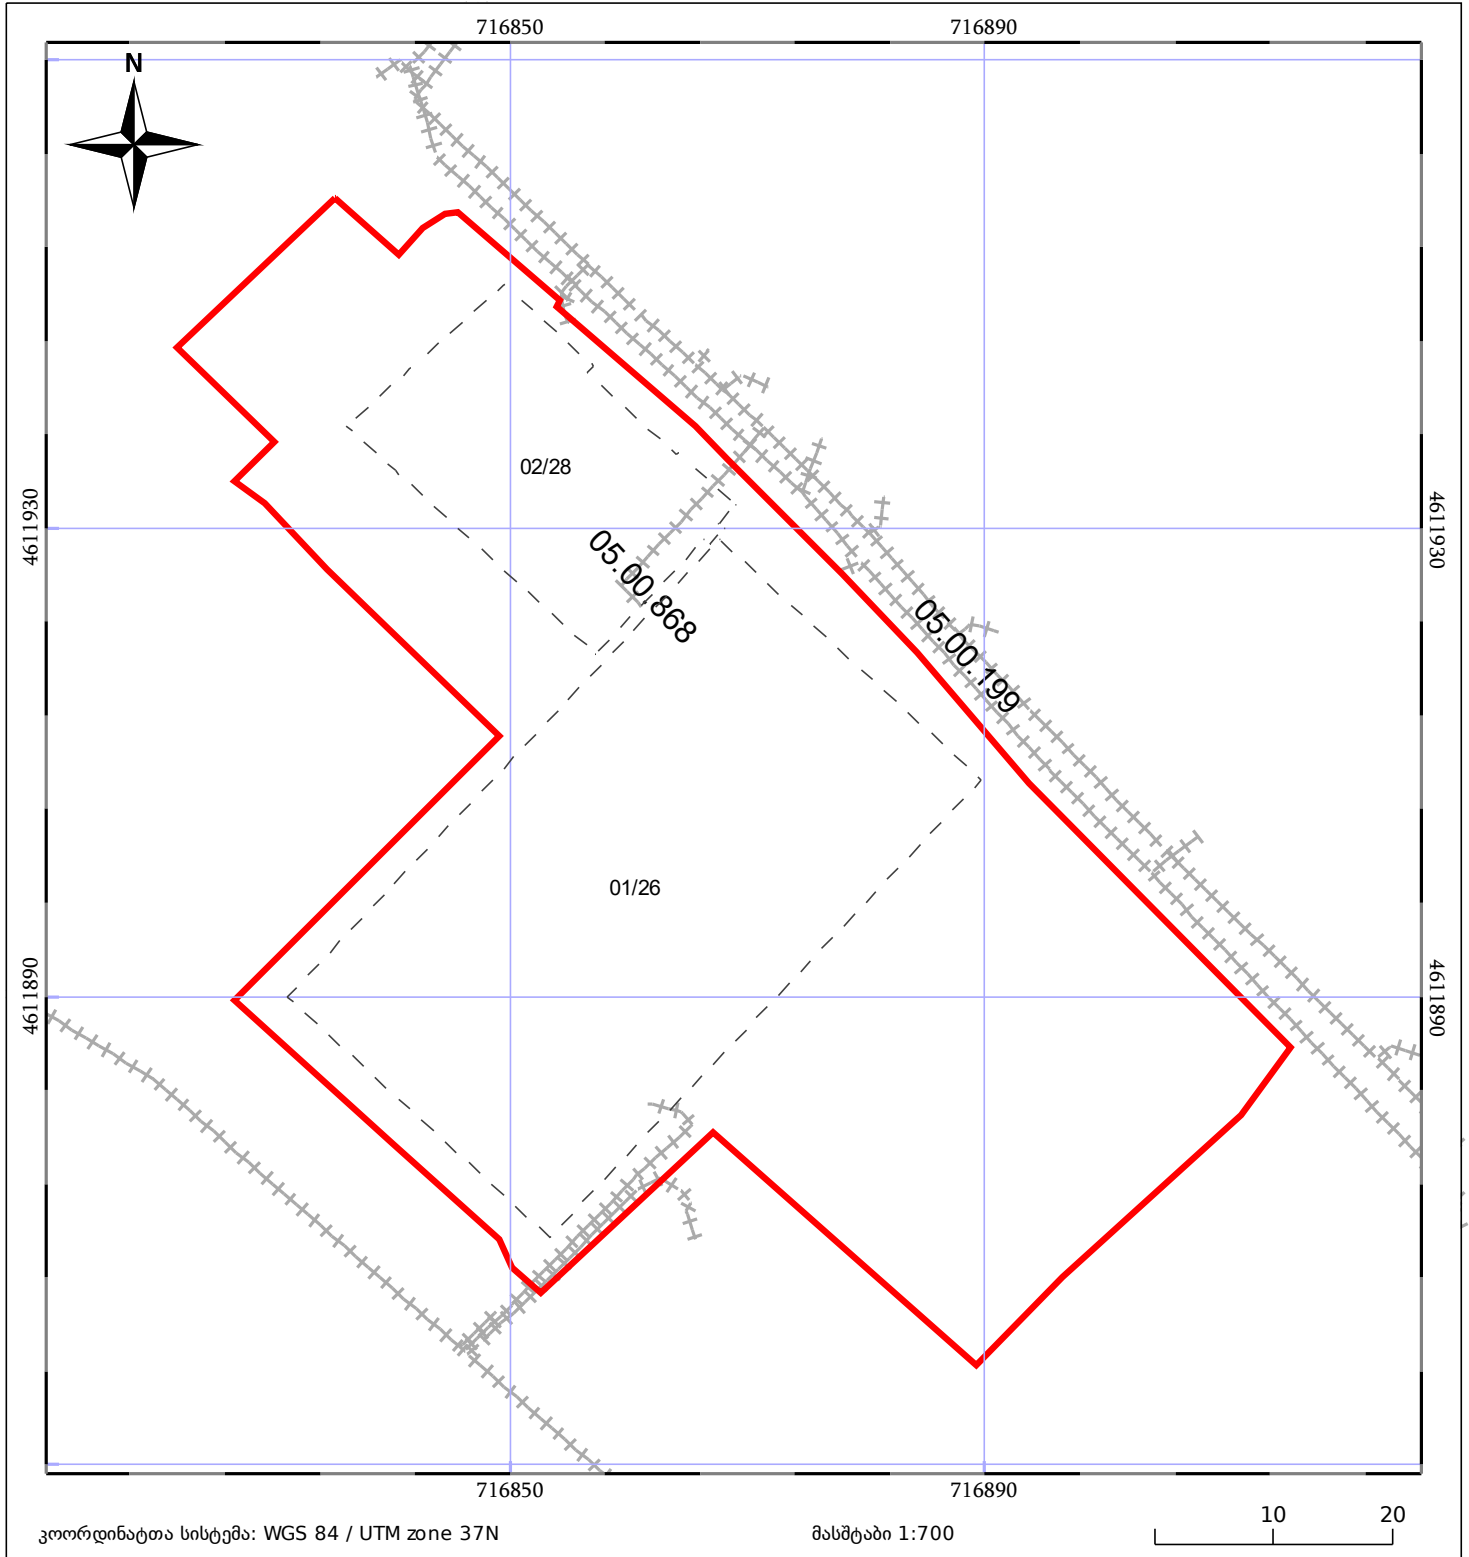

საკადასტრო გეგმა

საჯარო რეესტრის ეროვნული
სააგენტო

საკადასტრო კოდი: **05.32.12.061**

ნაკვეთის დანიშნულება:

არასასოფლო სამეურნეო

განცხადების ნომერი: **882023074419**

ფართობი:

4553 კვ.მ (WGS 84 / UTM zone 38N)

4549 კვ.მ (WGS 84 / UTM zone 37N)

მომზადების თარიღი: **30/01/2023**

05/25	მშენებარე ნაგებობა		ნაკვეთის საკადასტრო საზღვარი	05/25	შენობა/ნაგებობა
	სამობრივი ნაგებობა		ტყის ფონდი		ვალდებულება