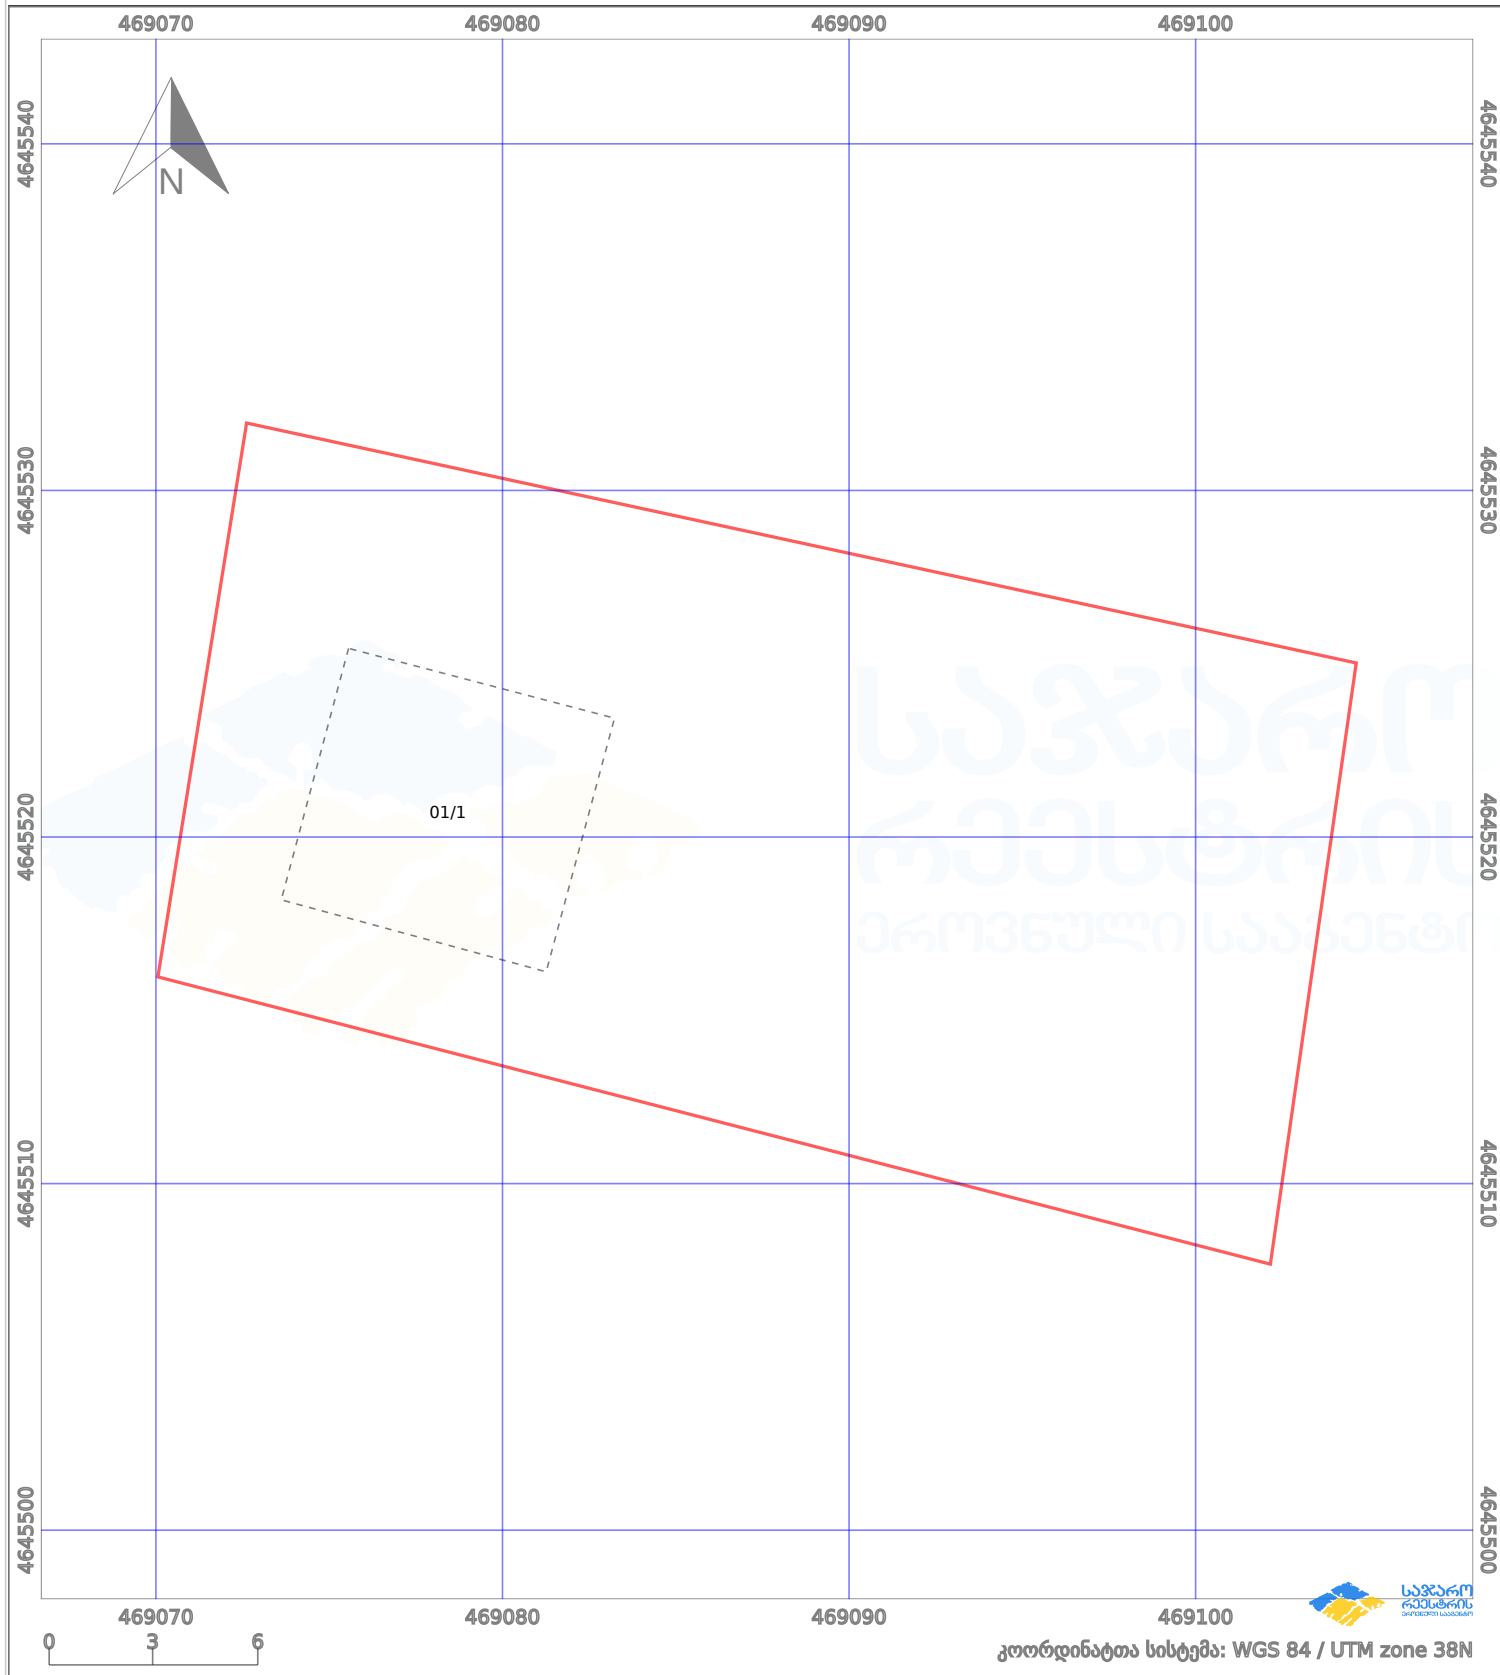

საკადასტრო გეგმა

საქართველოს რეესტრის ეროვნული
სააგენტო

საკადასტრო კოდი:

72.02.09.493

ნაკვეთის დანიშნულება:

სასოფლო-სამეურნეო

განცხადების ნომერი:

882025868668

ფართობი:

553 კვ.მ (WGS 84 / UTM zone 38N)

მომზადების თარიღი:

01/08/2025

პირობითი აღნიშვნები:

	ნაკვეთის საზღვარი		მშენებარე ნაგებობა		02/4	ამენებული ნაგებობა		მინისქვეშა ნაგებობა
	საზღვარი ნაგებობა		ტყის ფონდი			ვალდებულება		ქარსაფარი ბოლი