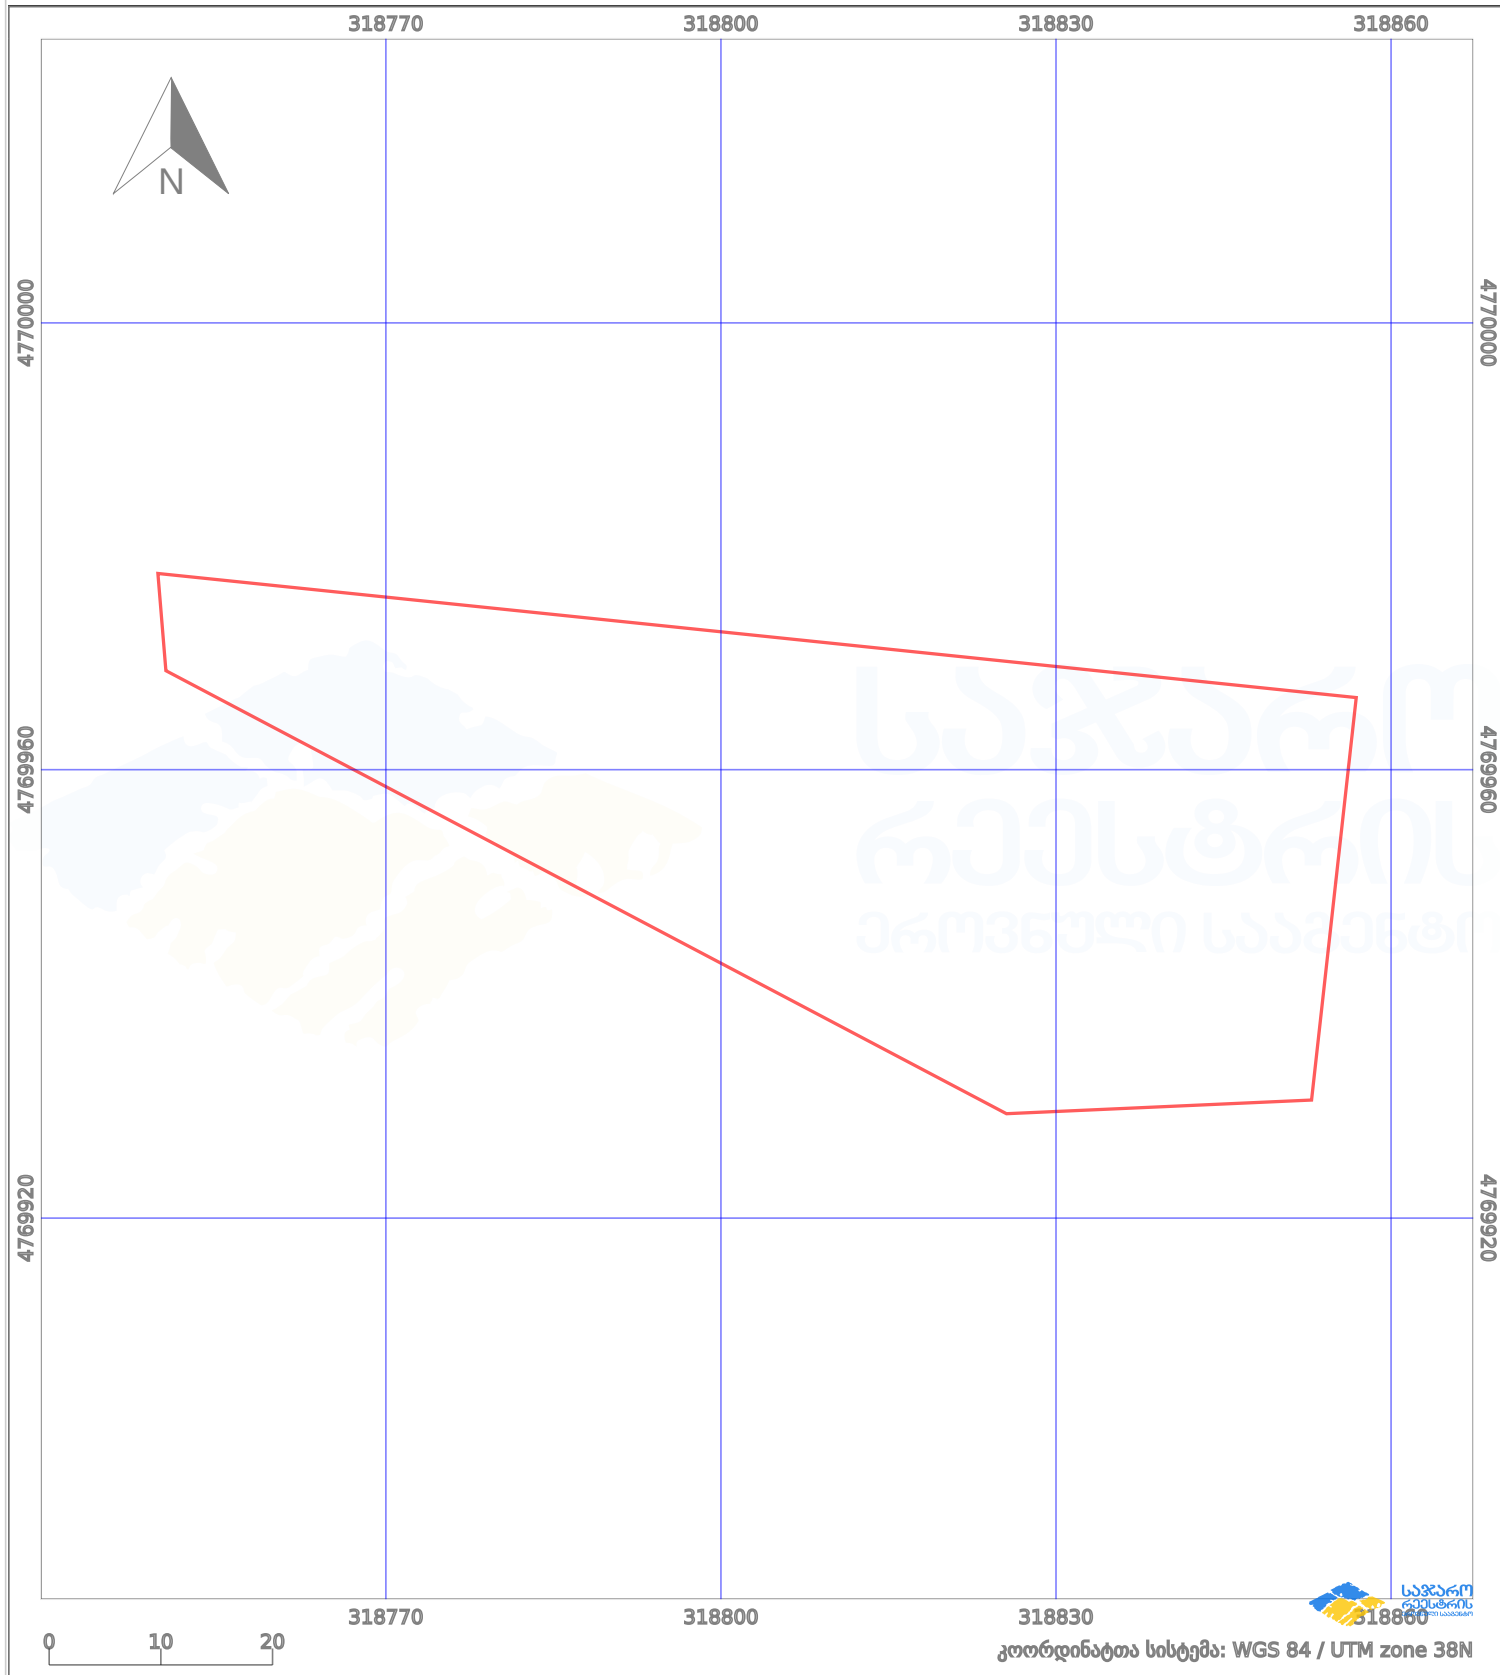

საკადასტრო გეგმა

საქართველოს რეესტრის ეროვნული სააგენტო

საკადასტრო კოდი: **42.05.31.258**

ნაკვეთის დანიშნულება:

სასოფლო-სამეურნეო(სახნავი)

განცხადების ნომერი: **892023086939**

ფართობი:

2972 კვ.მ (WGS 84 / UTM zone 38N)

მომზადების თარიღი: **21/11/2023**

პირობითი აღნიშვნები:

- | | | | | | | | |
|--|--------------------|--|--------------------|--|--------------------|--|----------------|
| | ნაკვეთის საზღვარი | | მშენებარე ნაკებობა | | აშენებული ნაკებობა | | ქარსაფარი ზოლი |
| | საზომრივი ნაკებობა | | ტყის ფონდი | | ვალდებულება | | |