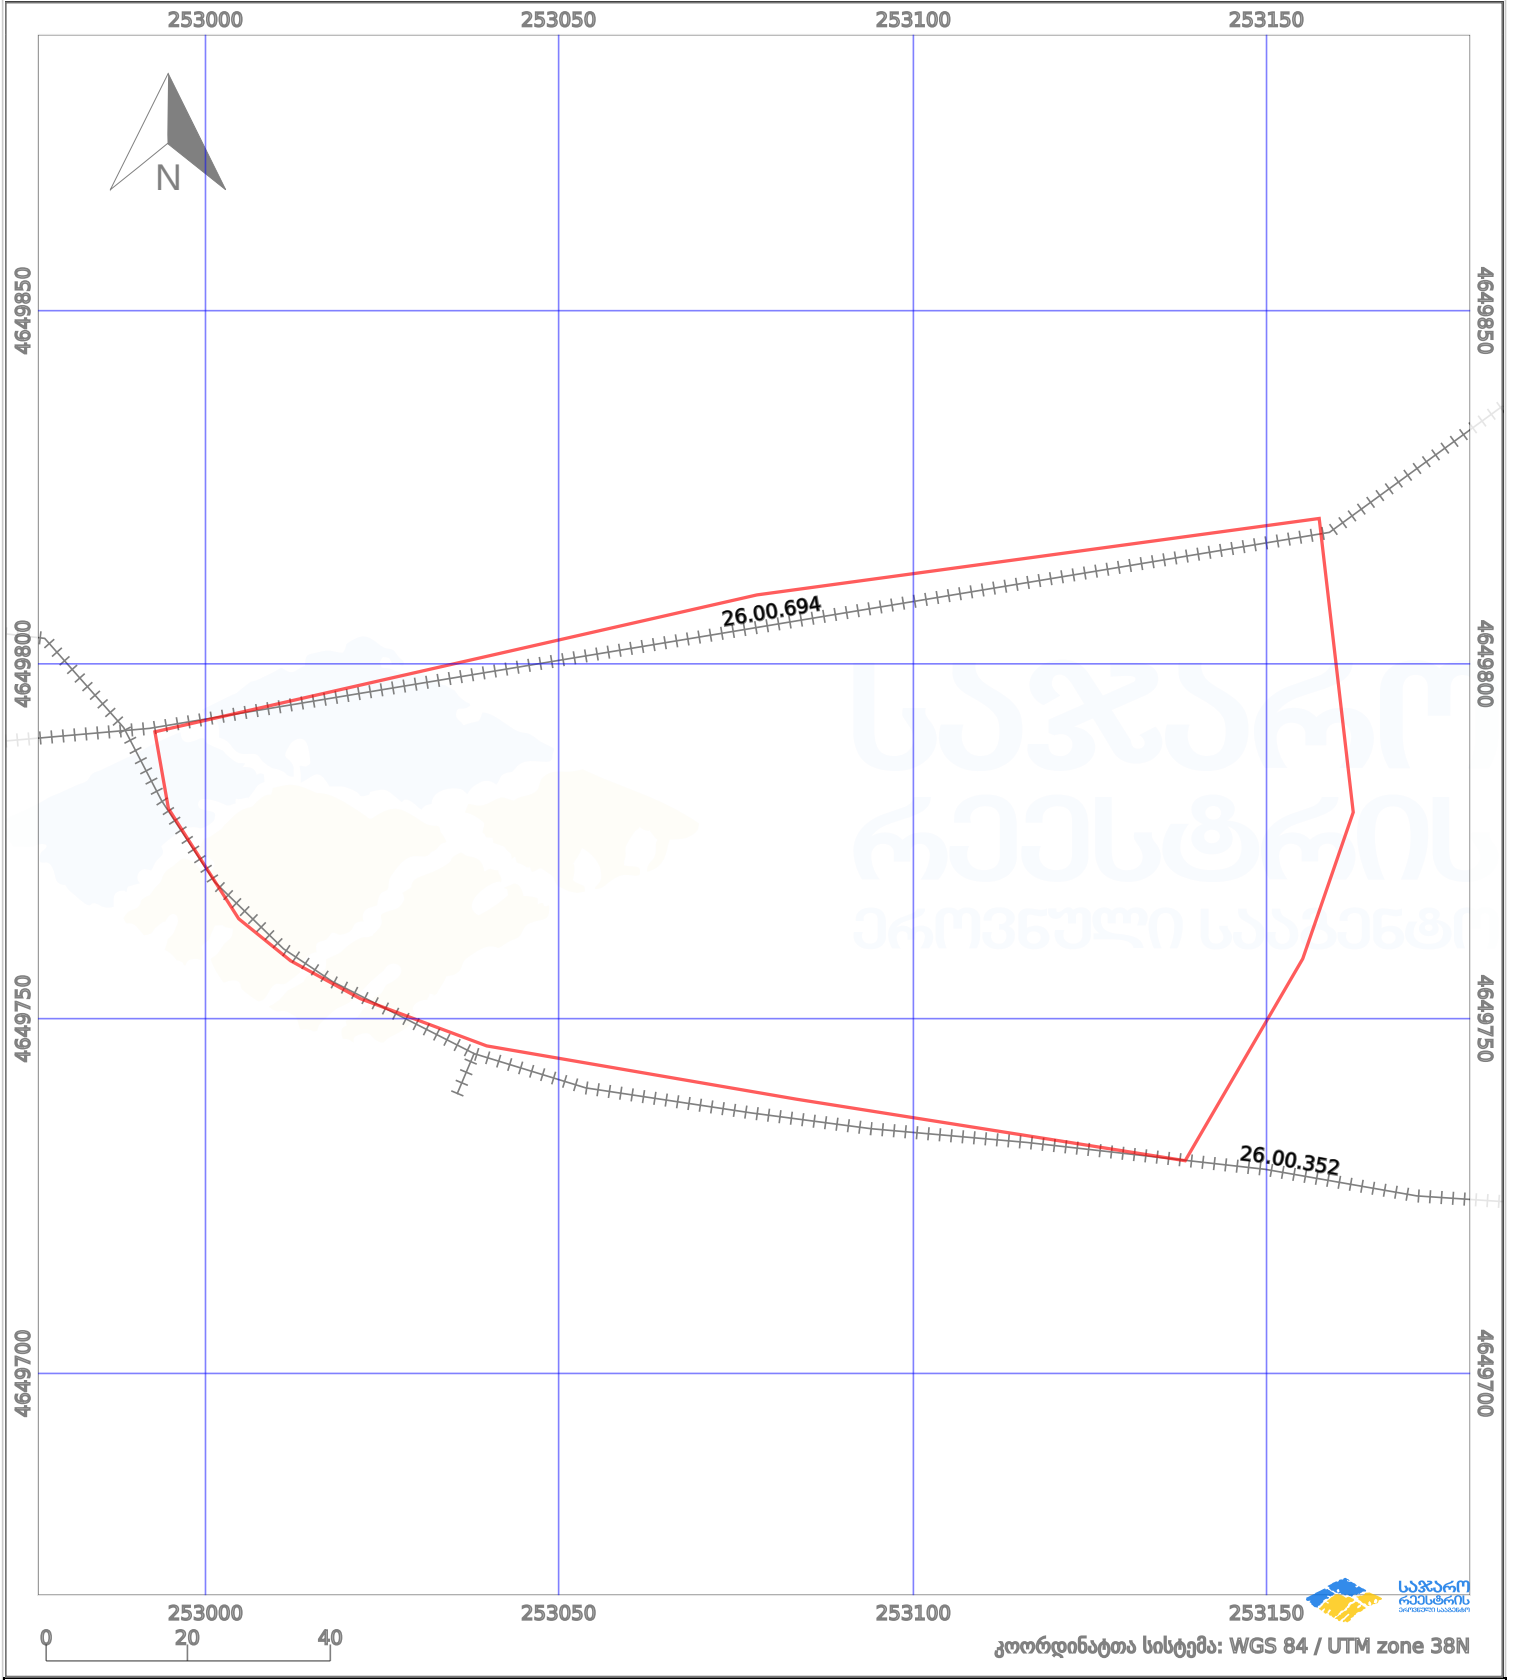

საკადასტრო გეგმა

საჯარო რეესტრის ეროვნული სააგენტო

საკადასტრო კოდი:

26.29.27.112

ნაკვეთის დანიშნულება:

სასოფლო-სამეურნეო(მრავალწლიანი ნარგავები)

განცხადების ნომერი:

882022708076

ფართობი:

10426 კვ.მ (WGS 84 / UTM zone 38N)

მომზადების თარიღი:

04/10/2022

პირობითი აღნიშვნები:

	ნაკვეთის საზღვარი		მშენებარე ნაგებობა		აშენებული ნაგებობა		ქარსაფარი ზოლი
	საზომრივი ნაგებობა		ტყის ფონდი		ვალდებულება		