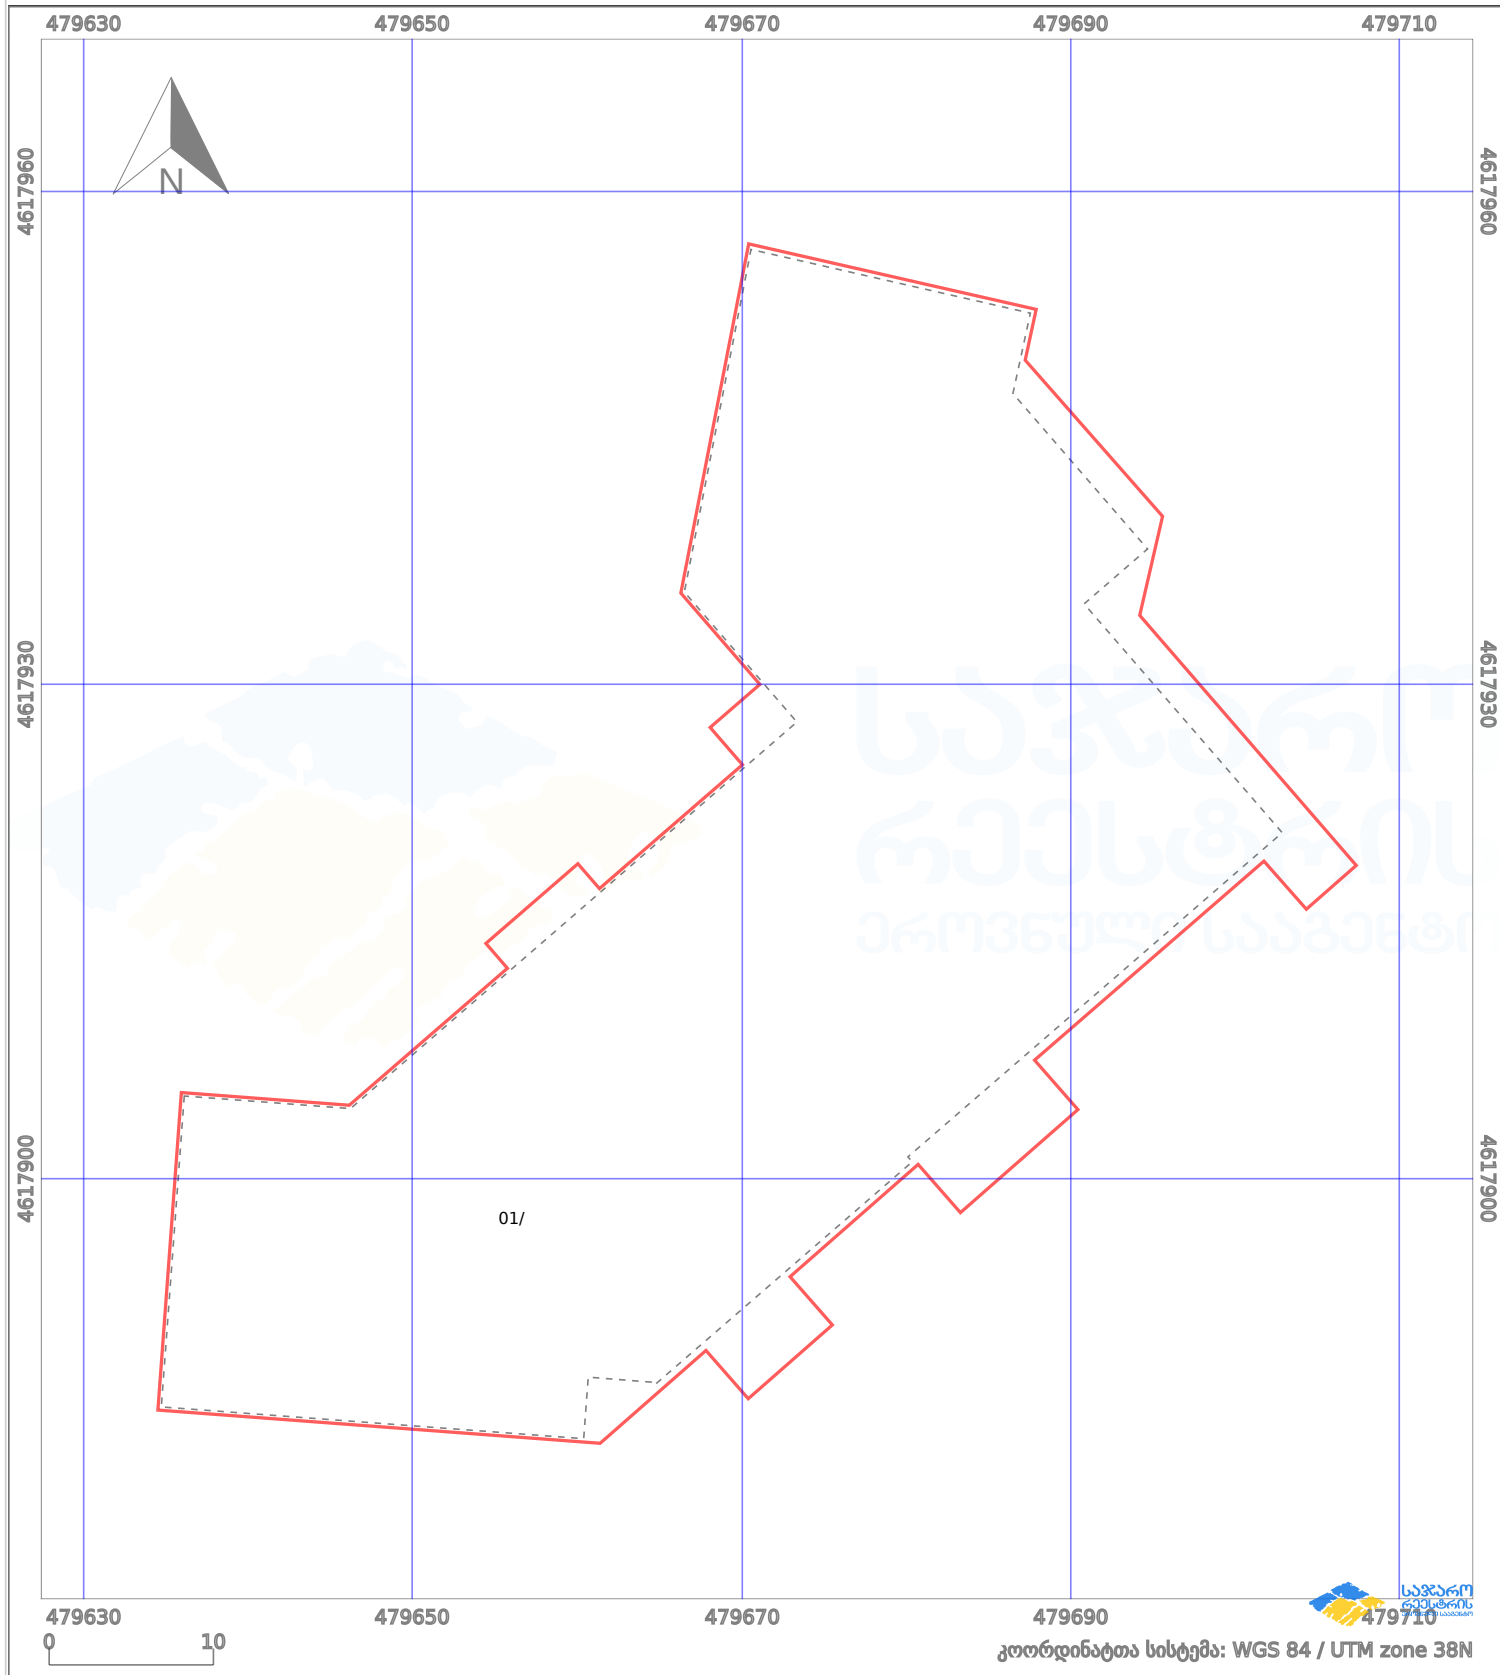

საკადასტრო გეგმა

საქართველოს რეესტრის ეროვნული სააგენტო

საკადასტრო კოდი: **01.14.14.002.101**

ნაკვეთის დანიშნულება:

არასასოფლო სამეურნეო

განცხადების ნომერი: **882025343819**

ფართობი:

2382 კვ.მ (WGS 84 / UTM zone 38N)

მომზადების თარიღი: **27/03/2025**

პირობითი აღნიშვნები:

- | | | | | | | | |
|--|-------------------|--|--------------------|--|-------------------------|--|---------------------|
| | ნაკვეთის საზღვარი | | მშენებარე ნაგებობა | | 02/4 აშენებული ნაგებობა | | მიწისქვეშა ნაგებობა |
| | საზღვარი ნაგებობა | | ტყის ფონდი | | ვალდებულება | | ქარსაფარი ბოლი |