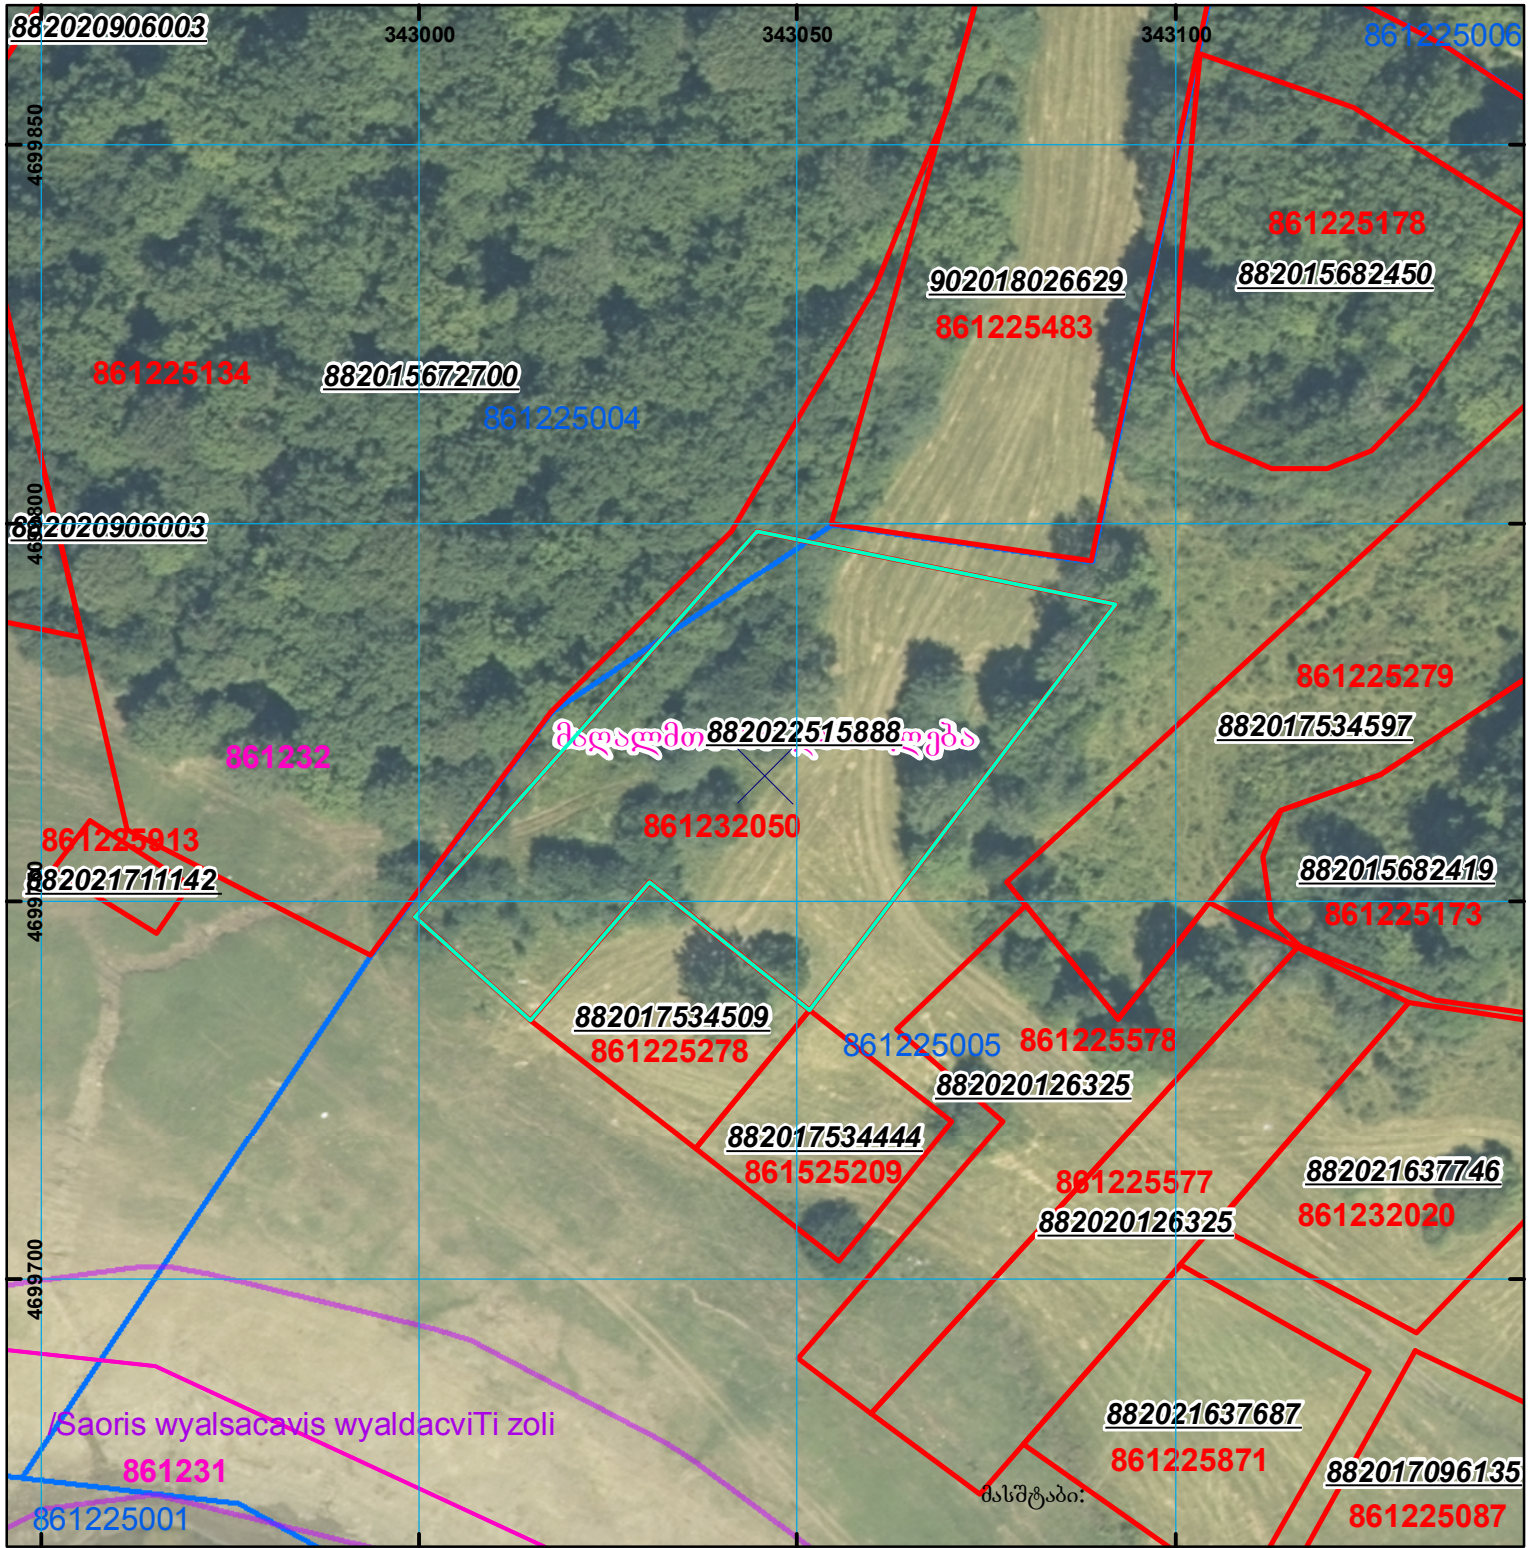

მიწის ნაკვეთის საკადასტრო კოდი: 86 12 32 050
 განცხადების რეგისტრაციის ნომერი: 882022515888
 მიწის ნაკვეთის ფართობი: 3000 კვ.მ.
 დანიშნულება:
 კატეგორია:
 მომზადების თარიღი: 04.10.22

	შენიშნული ნაკვეთი, პირობითი ნომერი/სართულიანობა		ვალდებულება		საზობრივი ნაკვეთი
	მიწის ნაკვეთის საკადასტრო საზღვარი		შუენებარე ნაკვეთი		

UTM (საერთაშორისო) სისტემის კოორდ.