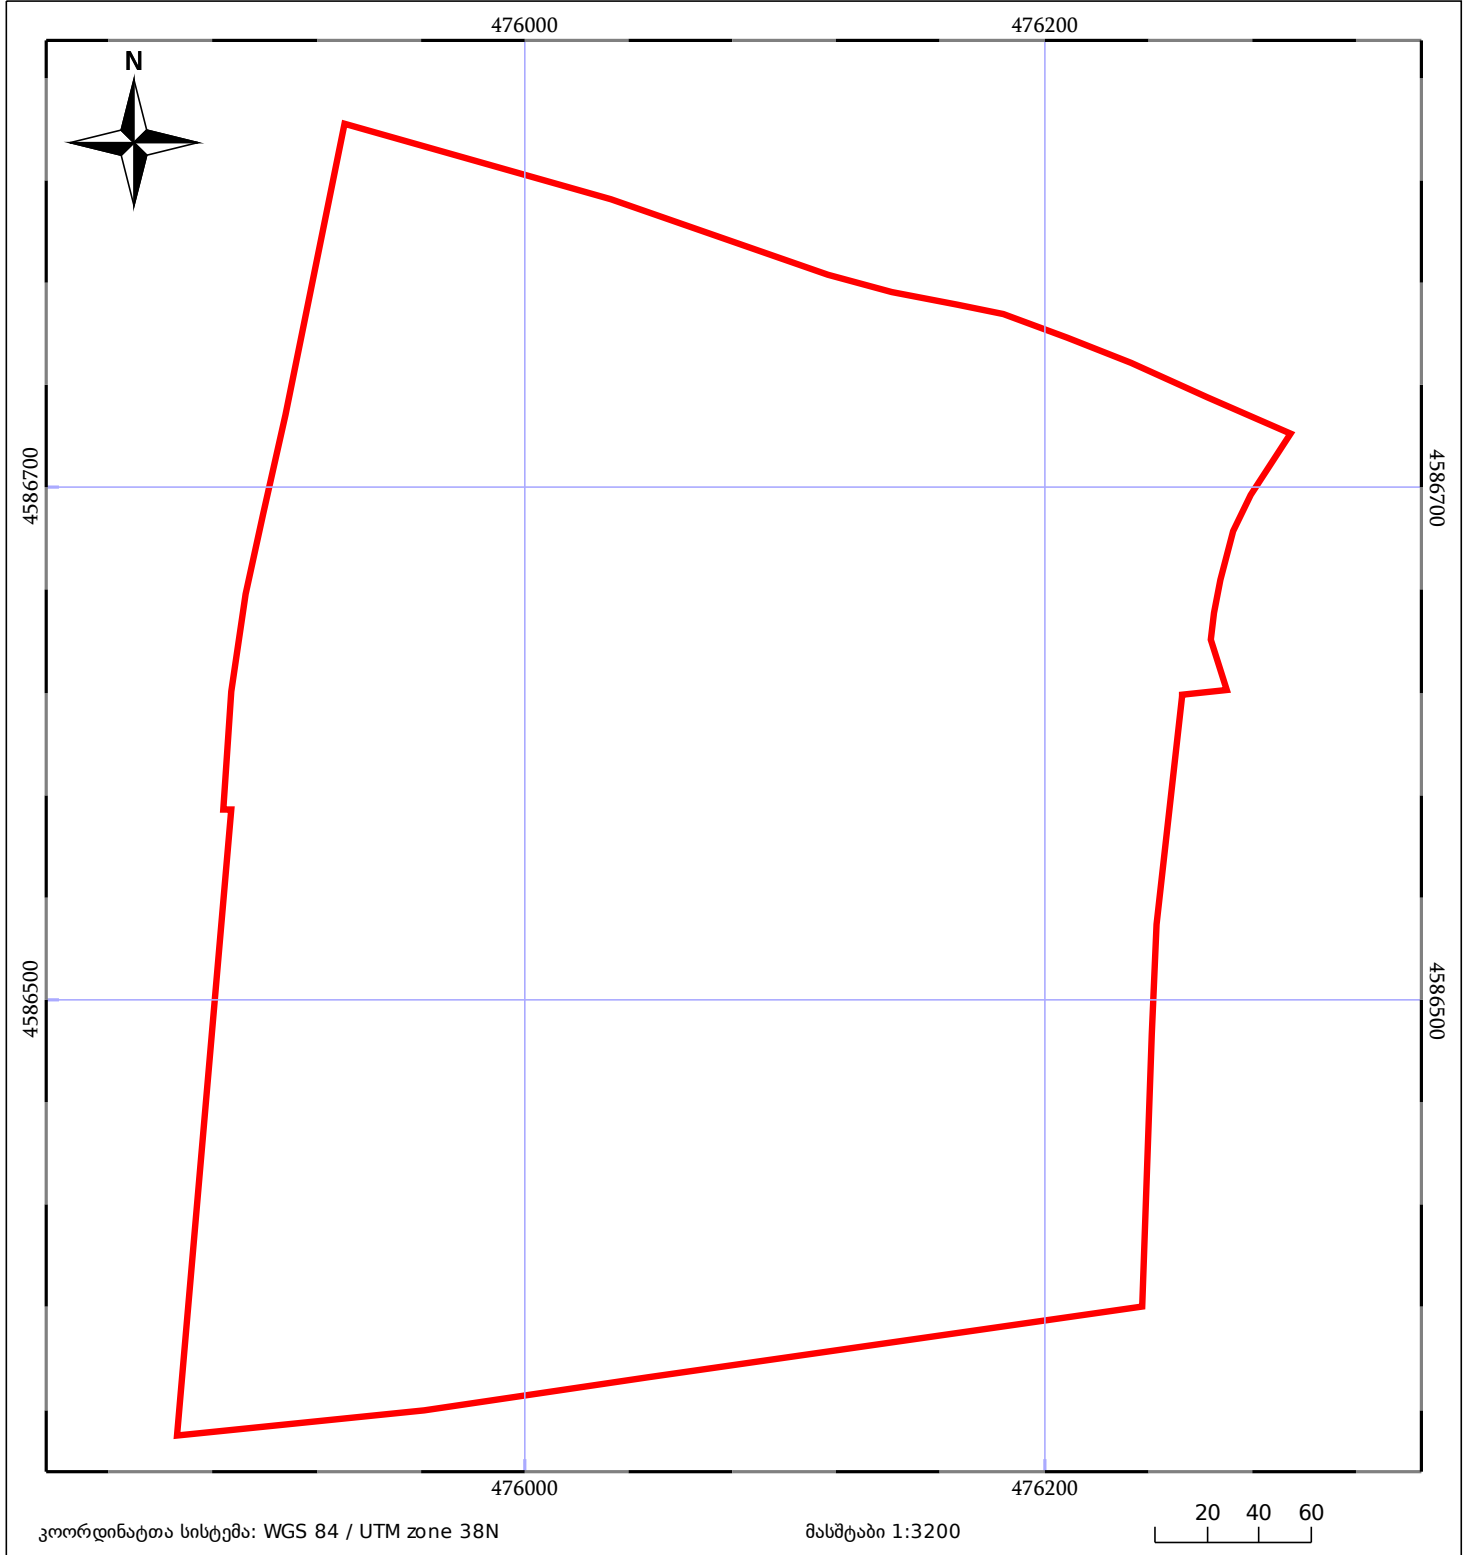

# საკადასტრო გეგმა

საჯარო რეესტრის ეროვნული  
სააგენტო

საკადასტრო კოდი: **80.03.64.763**

ნაკვეთის დანიშნულება:

**სასოფლო-სამეურნეო**

განცხადების ნომერი: **892023099851**

ფართობი:

**160162 კვ.მ (WGS 84 / UTM zone 38N)**

მომზადების თარიღი: **16/10/2023**

05/25	მშენებარე ნაგებობა		ნაკვეთის საკადასტრო საზღვარი	05/25	შენობა/ნაგებობა
	სამობრივი ნაგებობა		ტყის ფონდი		ვალდებულება