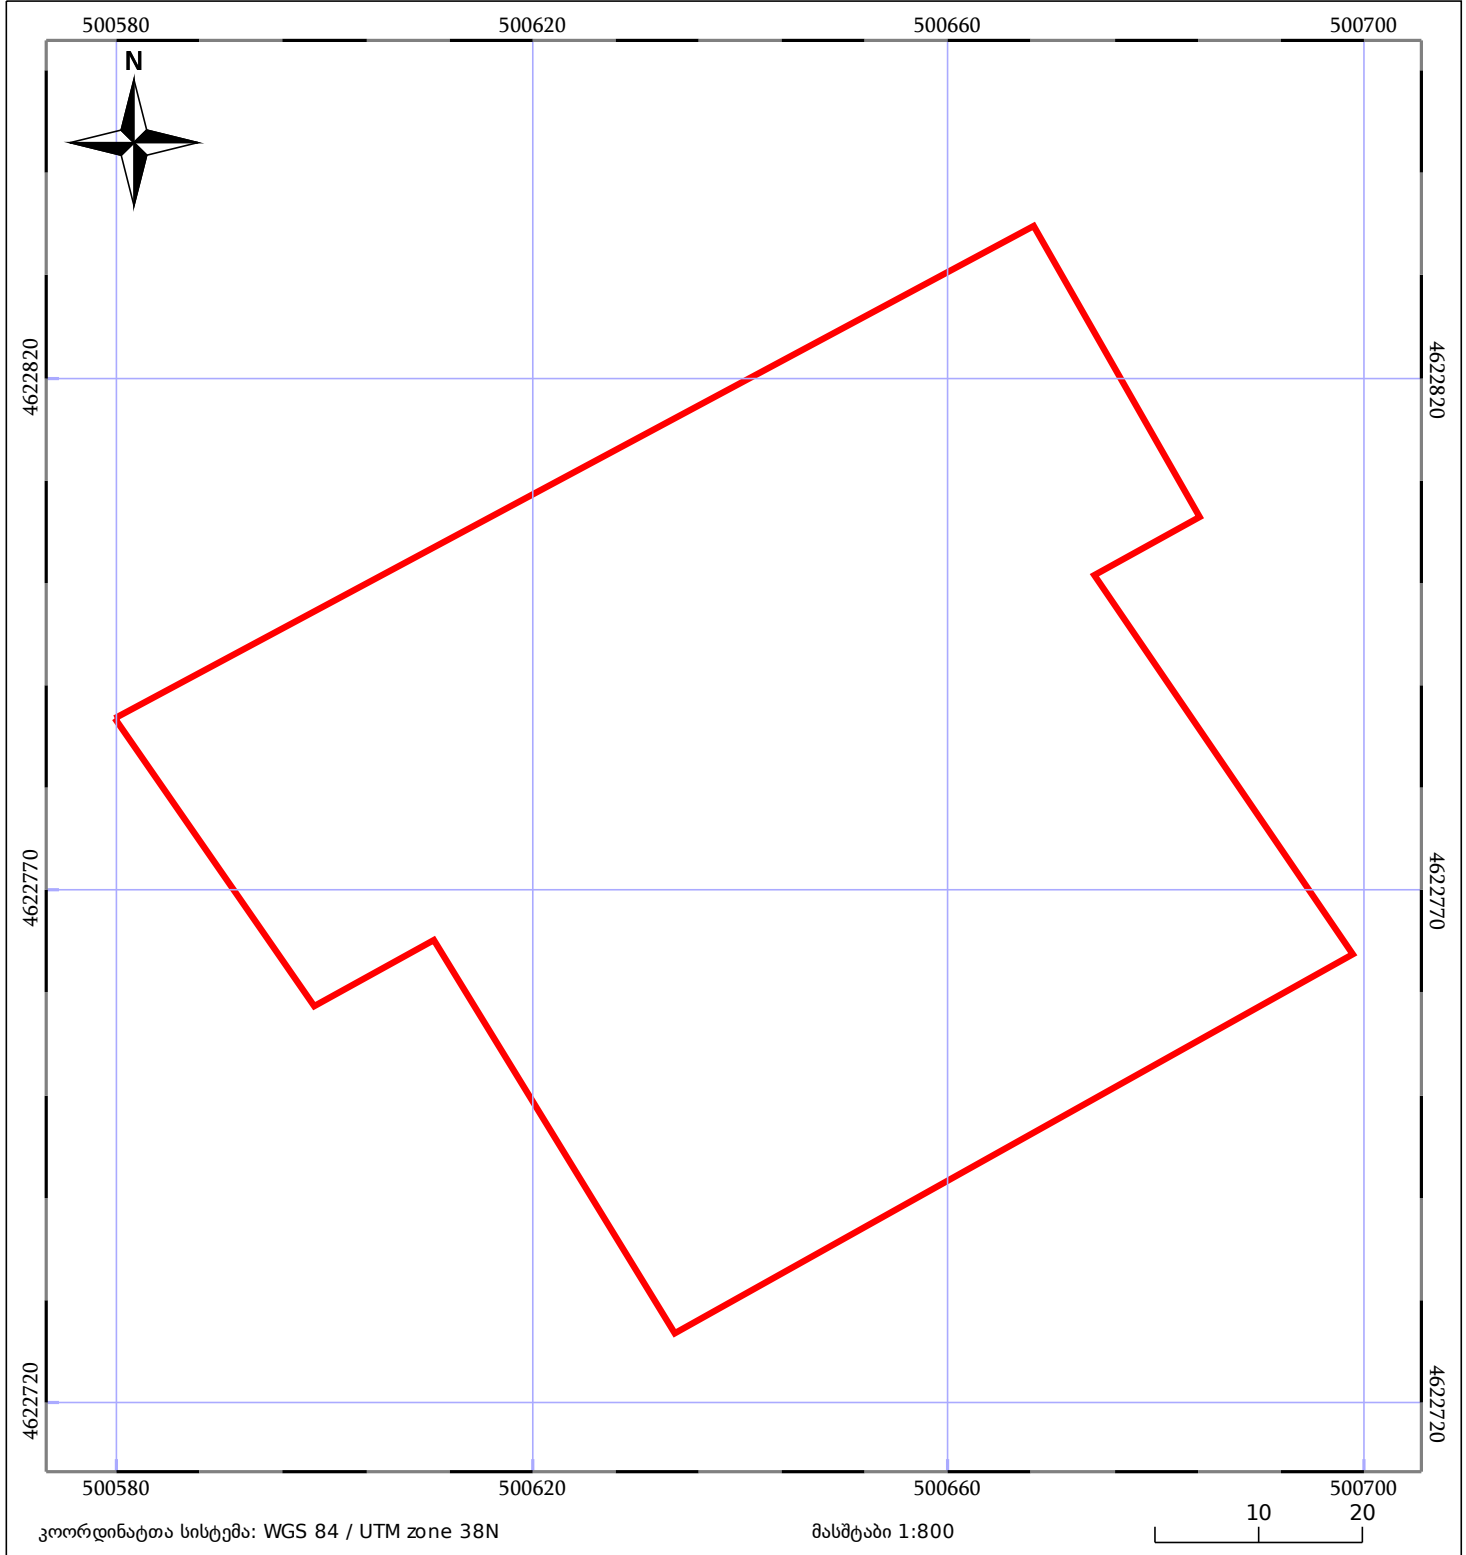

საკადასტრო გეგმა

საჯარო რეესტრის ეროვნული
სააგენტო

საკადასტრო კოდი: **81.09.32.835**

ნაკვეთის დანიშნულება:

არასასოფლო სამეურნეო

განცხადების ნომერი: **882023741837**

ფართობი:

6601 კვ.მ (WGS 84 / UTM zone 38N)

მომზადების თარიღი: **21/07/2023**

05/25 მშენებარე ნაგებობა	ნაკვეთის საკადასტრო საზღვარი	05/25 შენობა/ნაგებობა
საზღვრული ნაგებობა	ტყის ფონდი	ვალდებულება