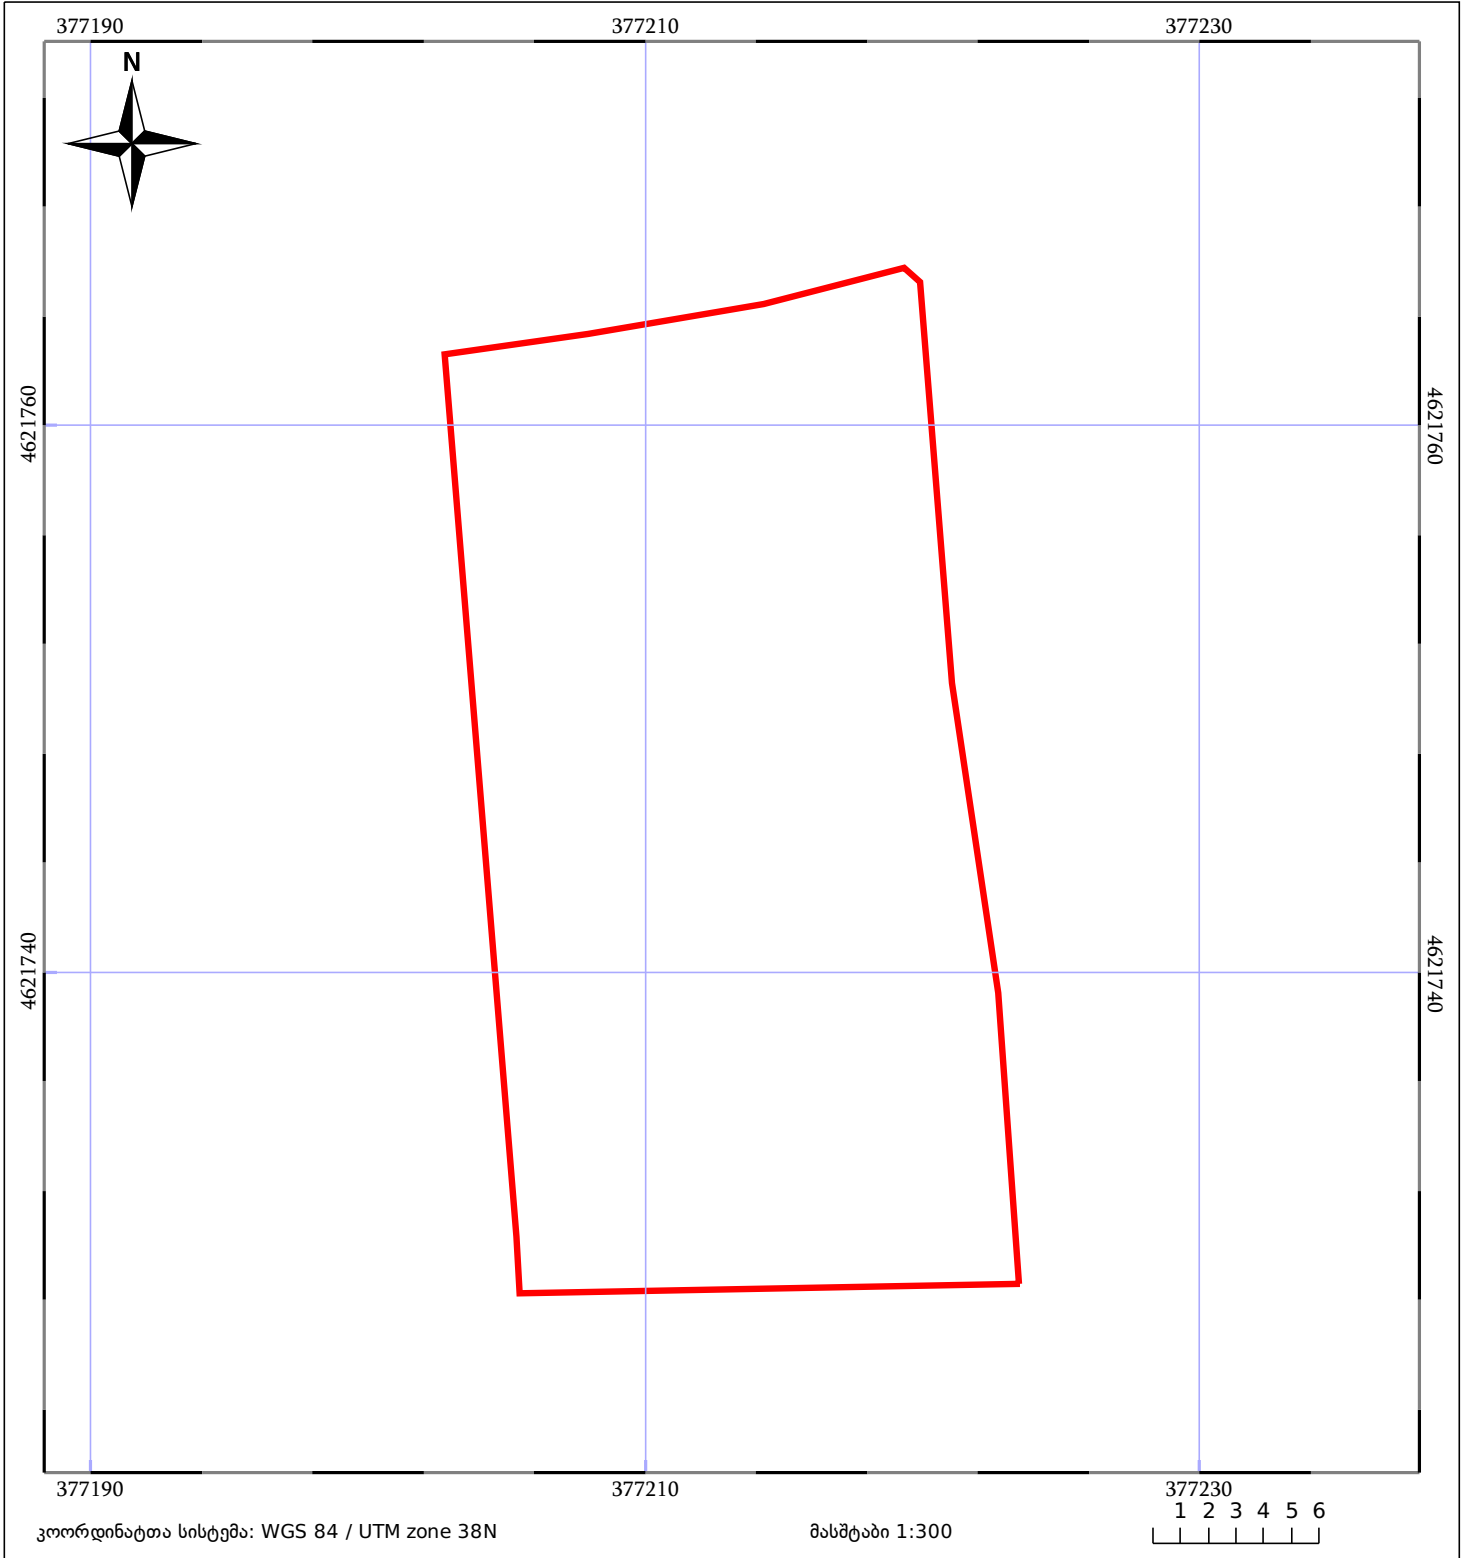

საკადასტრო გეგმა

საჯარო რეესტრის ეროვნული
სააგენტო

საკადასტრო კოდი: 64.30.11.151

ნაკვეთის დანიშნულება:

სასოფლო-სამეურნეო

განცხადების ნომერი: 882021652689

ფართობი:

630 კვ.მ (WGS 84 / UTM zone 38N)

მომზადების თარიღი: 06/08/2021

05/25 მშენებარე ნაკებობა	ნაკვეთის საკადასტრო საზღვარი	05/25 შენობა/ნაკებობა
ხაზობრივი ნაკებობა	ტყის ფონდი	ვალდებულება