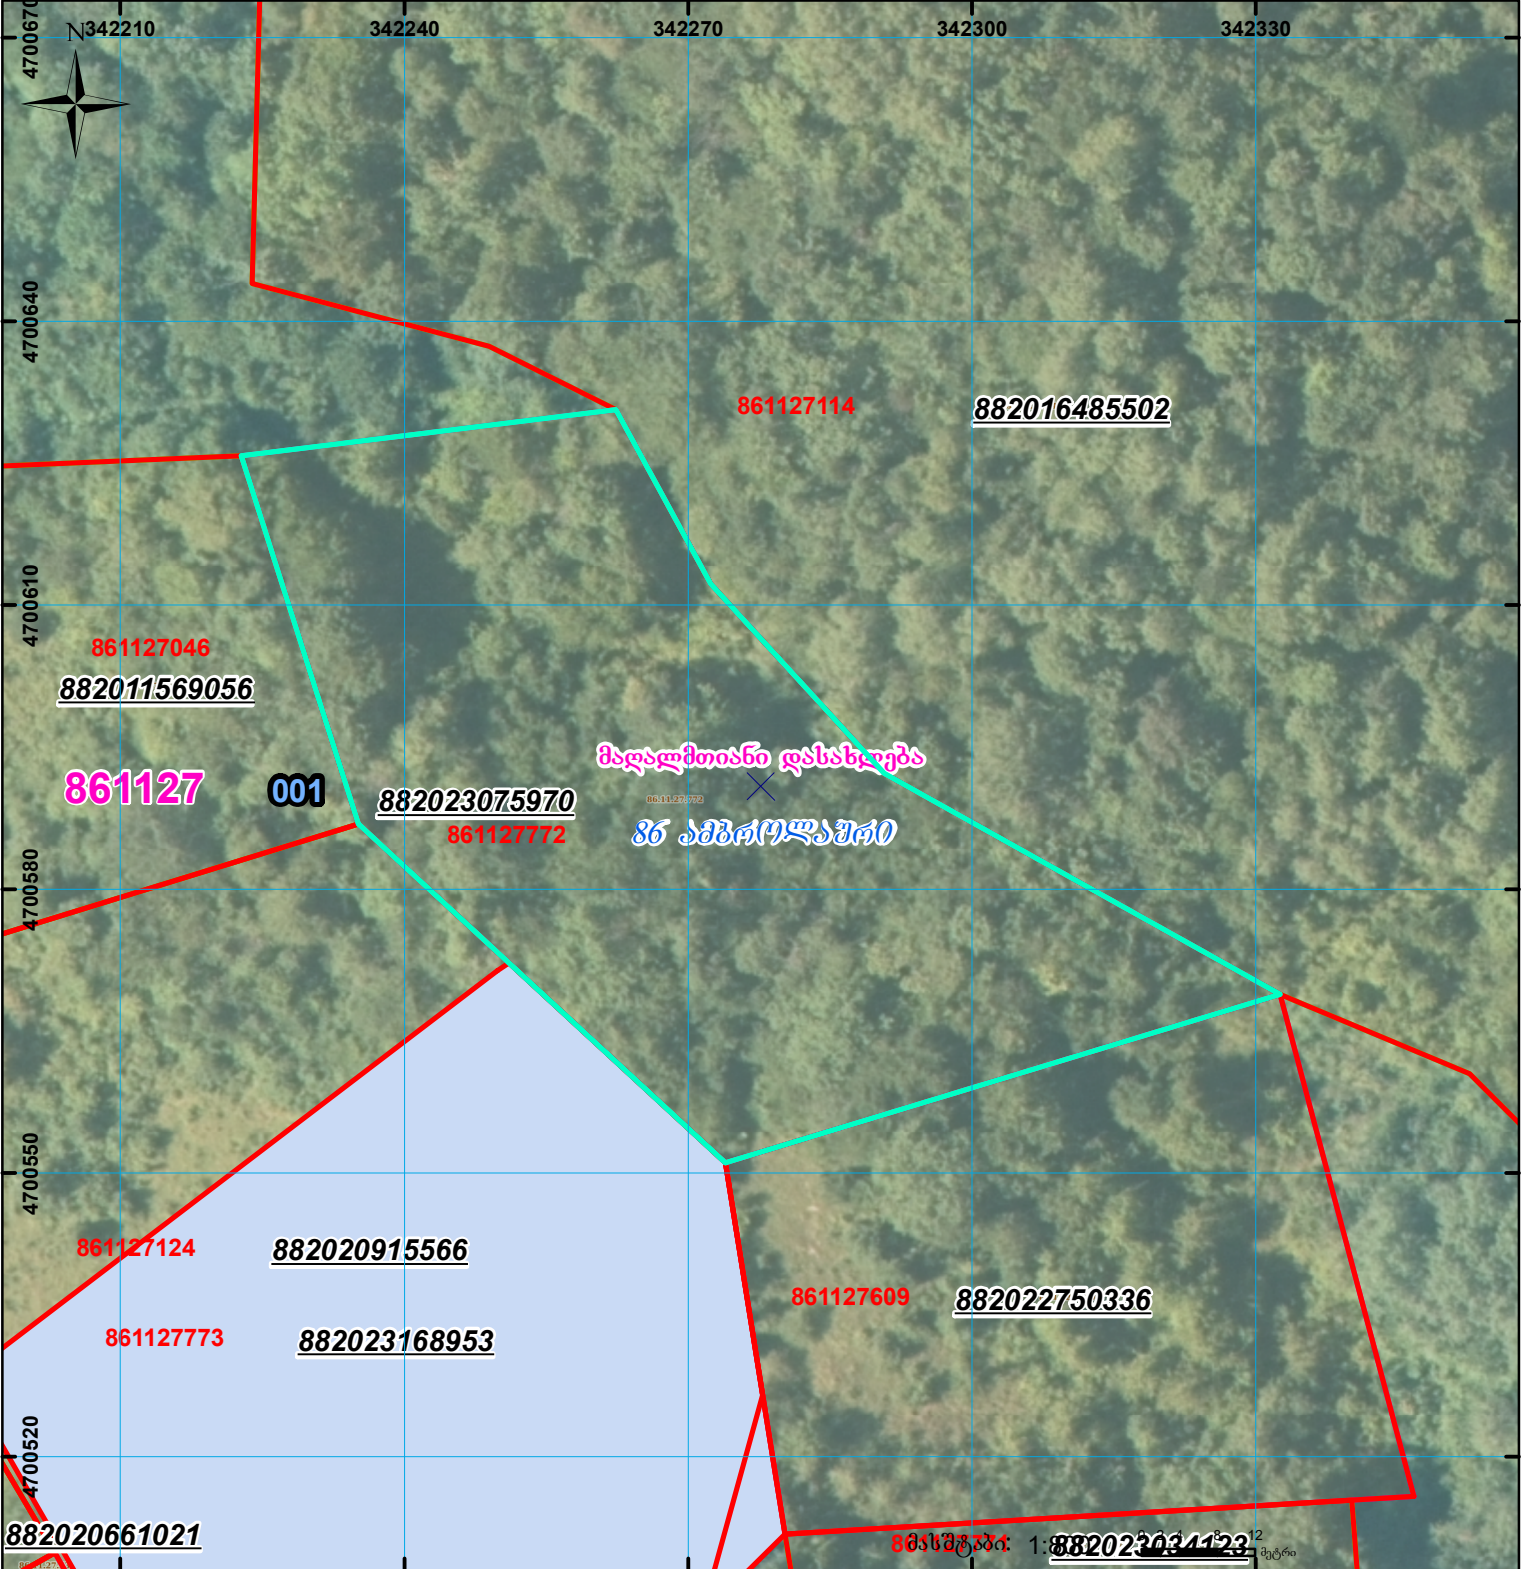

მიწის ნაკვეთის საკადასტრო კოდი: **861127772**
 ბანცხალების რეგისტრაციის ნომერი: **882023075970**
 მიწის ნაკვეთის ფართობი: **4034 კვ.მ.**
 დანიშნულება:
 მომზადების თარიღი: **30.03.23**

	შენიშნა-ნაგებობა, პირობითი ნომერი/სართულიანობა		ვალდებულება		სარეგისტრაციოდ წარმოდგენილი ნაკვეთი	 00'0"
	მიწის ნაკვეთის საკადასტრო საზღვარი		შუენებარე ნაგებობა		საზოგადოებრივი ნაგებობა	