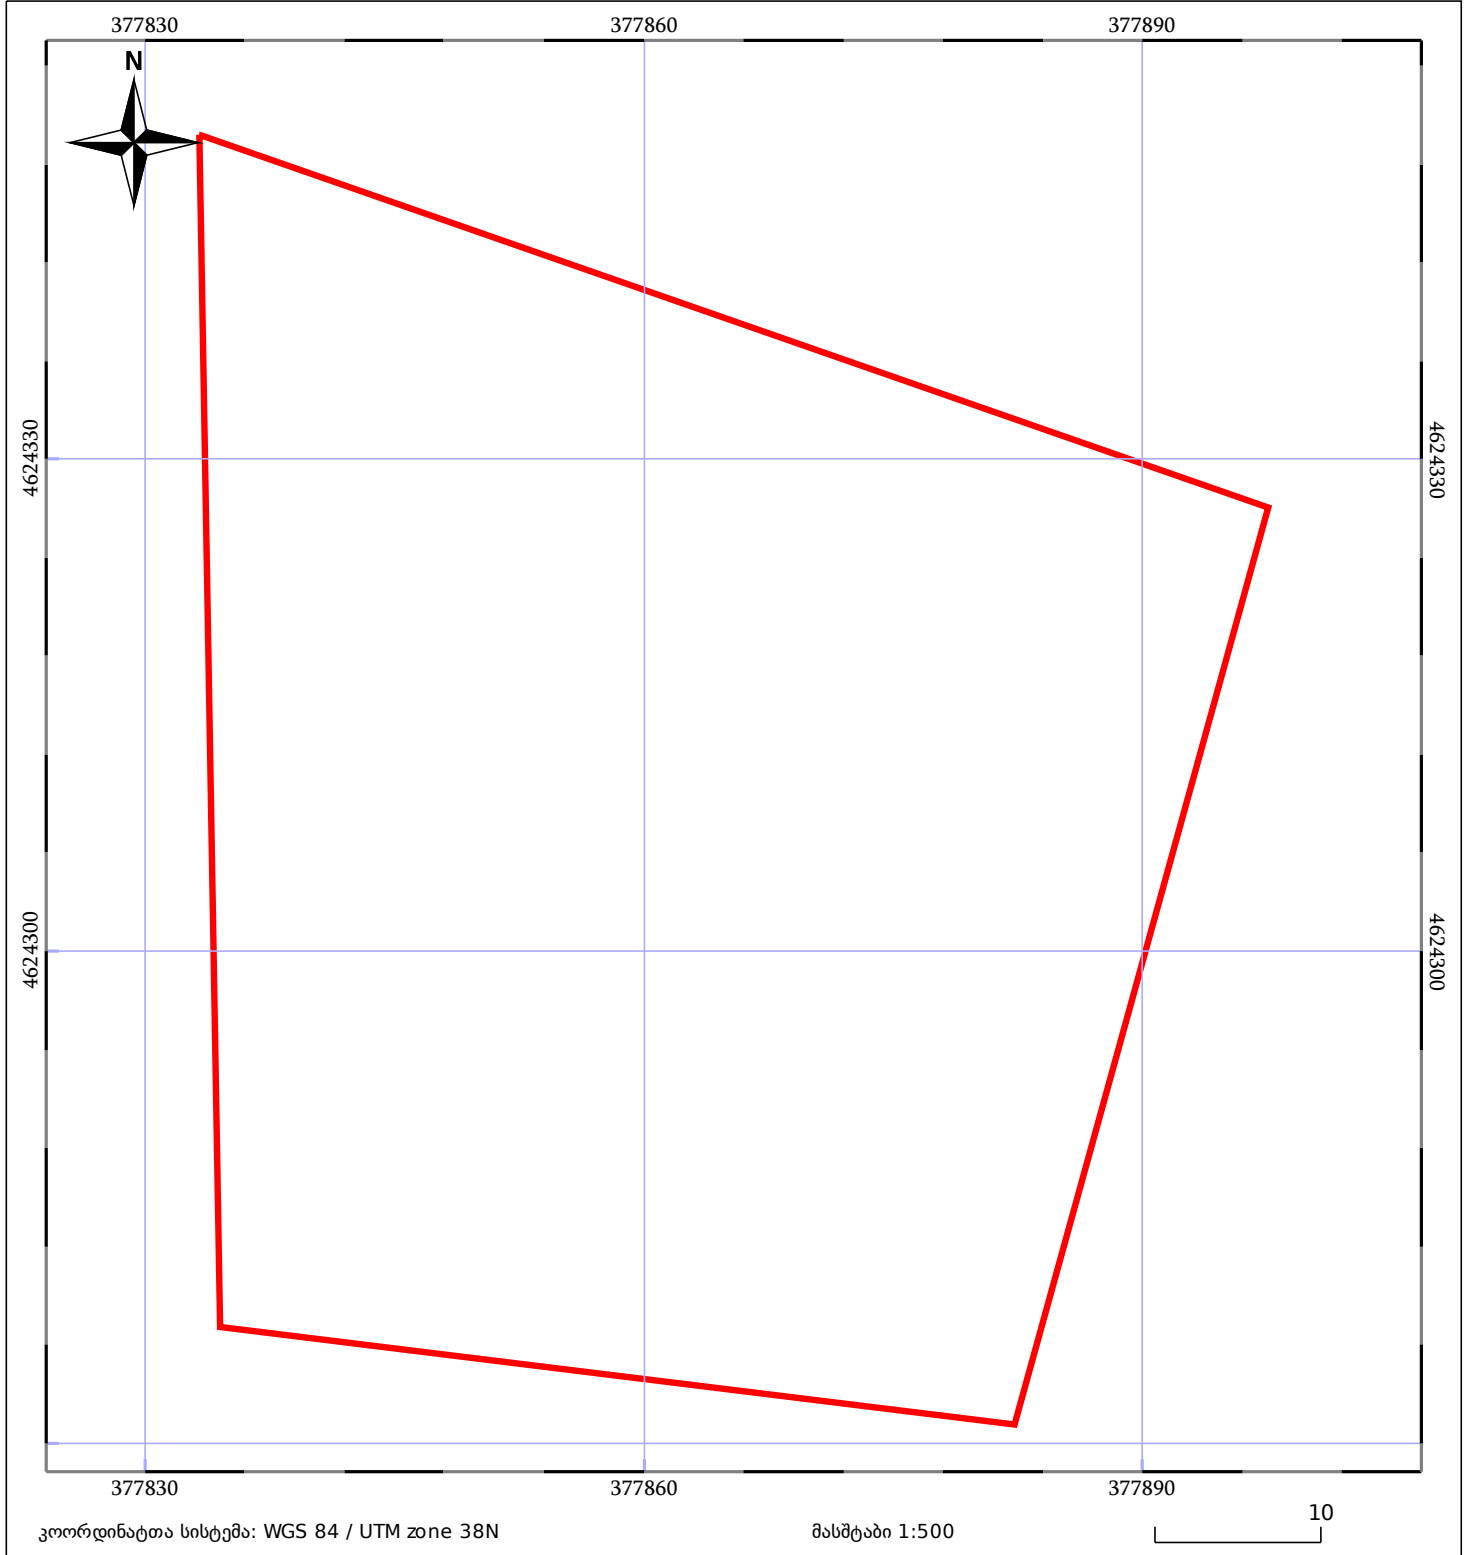

საკადასტრო გეგმა

საჯარო რეესტრის ეროვნული
სააგენტო

საკადასტრო კოდი: **64.30.06.451**

ნაკვეთის დანიშნულება:

სასოფლო-სამეურნეო(სათიბი)

განცხადების ნომერი: **882022572115**

ფართობი:

3700 კვ.მ (WGS 84 / UTM zone 38N)

მომზადების თარიღი: **15/08/2022**

05/25 მშენებარე ნაგებობა	ნაკვეთის საკადასტრო საზღვარი	05/25 შენობა/ნაგებობა
საზღორივი ნაგებობა	ტყის ფონდი	ვალდებულება