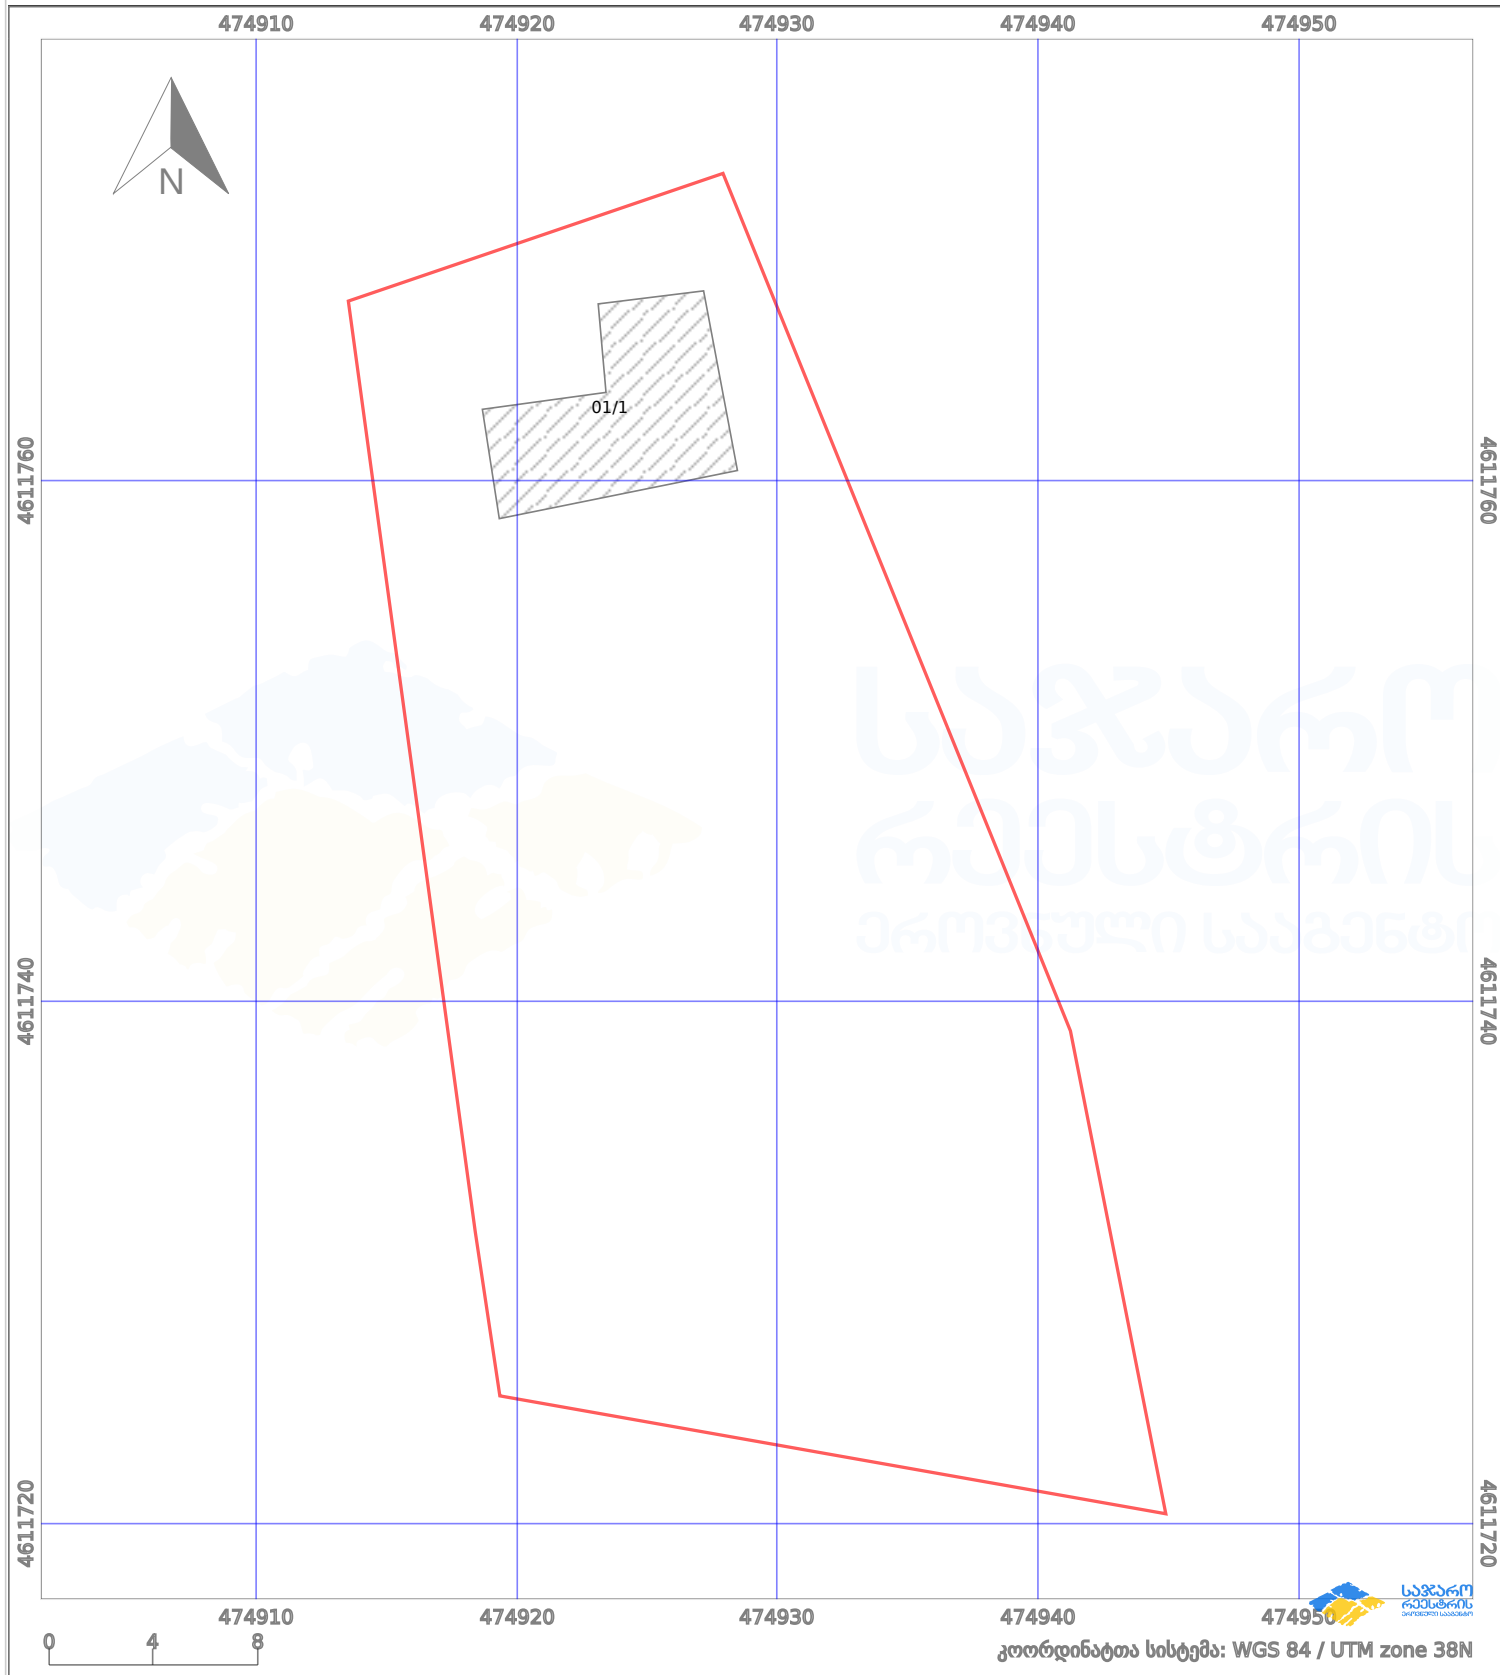

საკადასტრო გეგმა

საქართველოს ეროვნული
საკადასტრო

საკადასტრო კოდი: **01.81.01.173.031**

ნაკვეთის დანიშნულება:

სასოფლო-სამეურნეო(საკარმიდამო)

განცხადების ნომერი: **892024244713**

ფართობი:

1000 კვ.მ (WGS 84 / UTM zone 38N)

მომზადების თარიღი: **24/12/2024**

პირობითი აღნიშვნები:

	ნაკვეთის საზღვარი		მშენებარე ნაგებობა		02/4	ამენებული ნაგებობა		მინისქვეშა ნაგებობა
	საზღვარი ნაგებობა		ტყის ფონდი			ვალდებულება		ქარსაფარი ბოლი