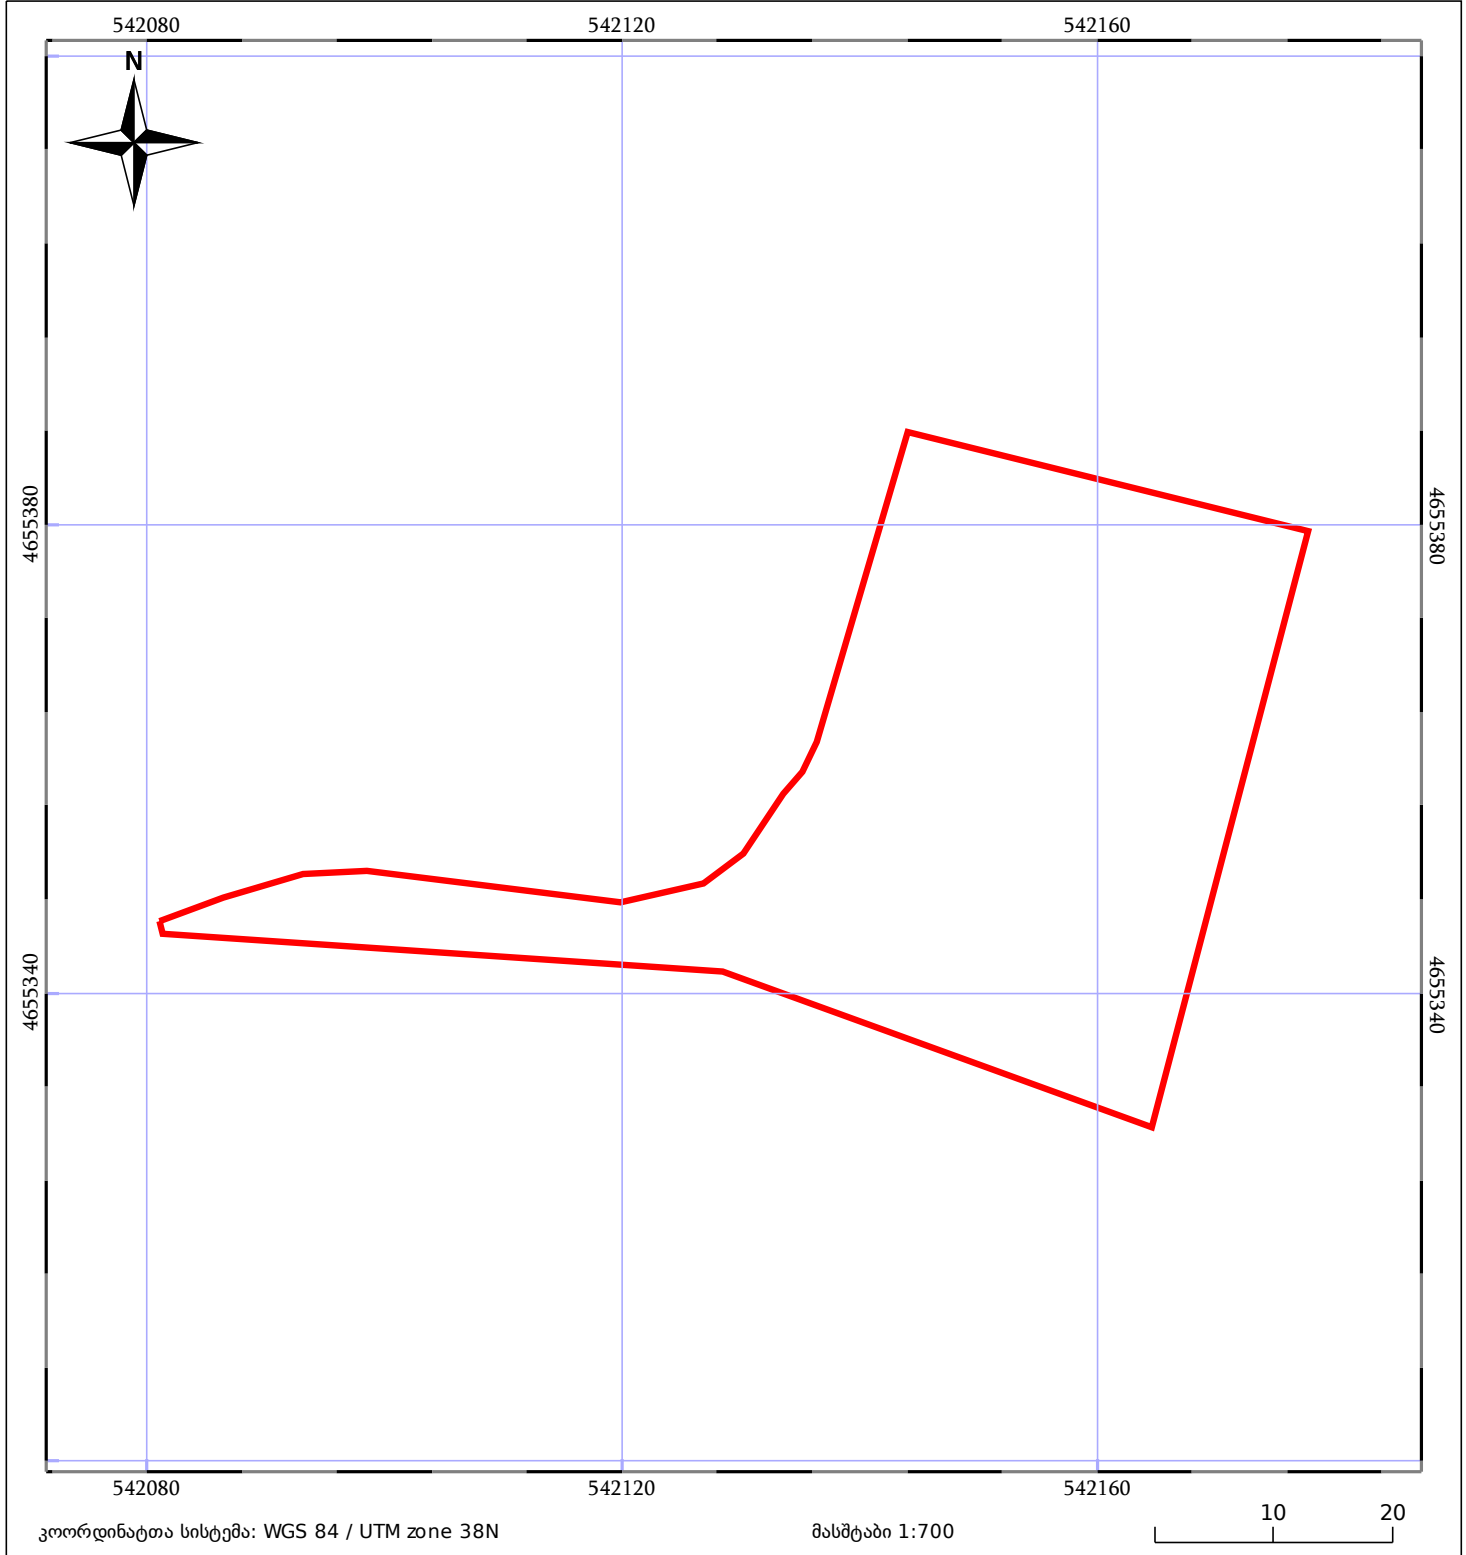

საკადასტრო გეგმა

საჯარო რეესტრის ეროვნული
სააგენტო

საკადასტრო კოდი: **53.14.36.436**

ნაკვეთის დანიშნულება:

სასოფლო-სამეურნეო(საკარმიდამო)

განცხადების ნომერი: **882024426853**

ფართობი:

2108 კვ.მ (WGS 84 / UTM zone 38N)

მომზადების თარიღი: **01/08/2024**

05/25 მშენებარე ნაგებობა	ნაკვეთის საკადასტრო საზღვარი	05/25 შენობა/ნაგებობა
საზღვრის ნაგებობა	ტყის ფონდი	ვალდებულება