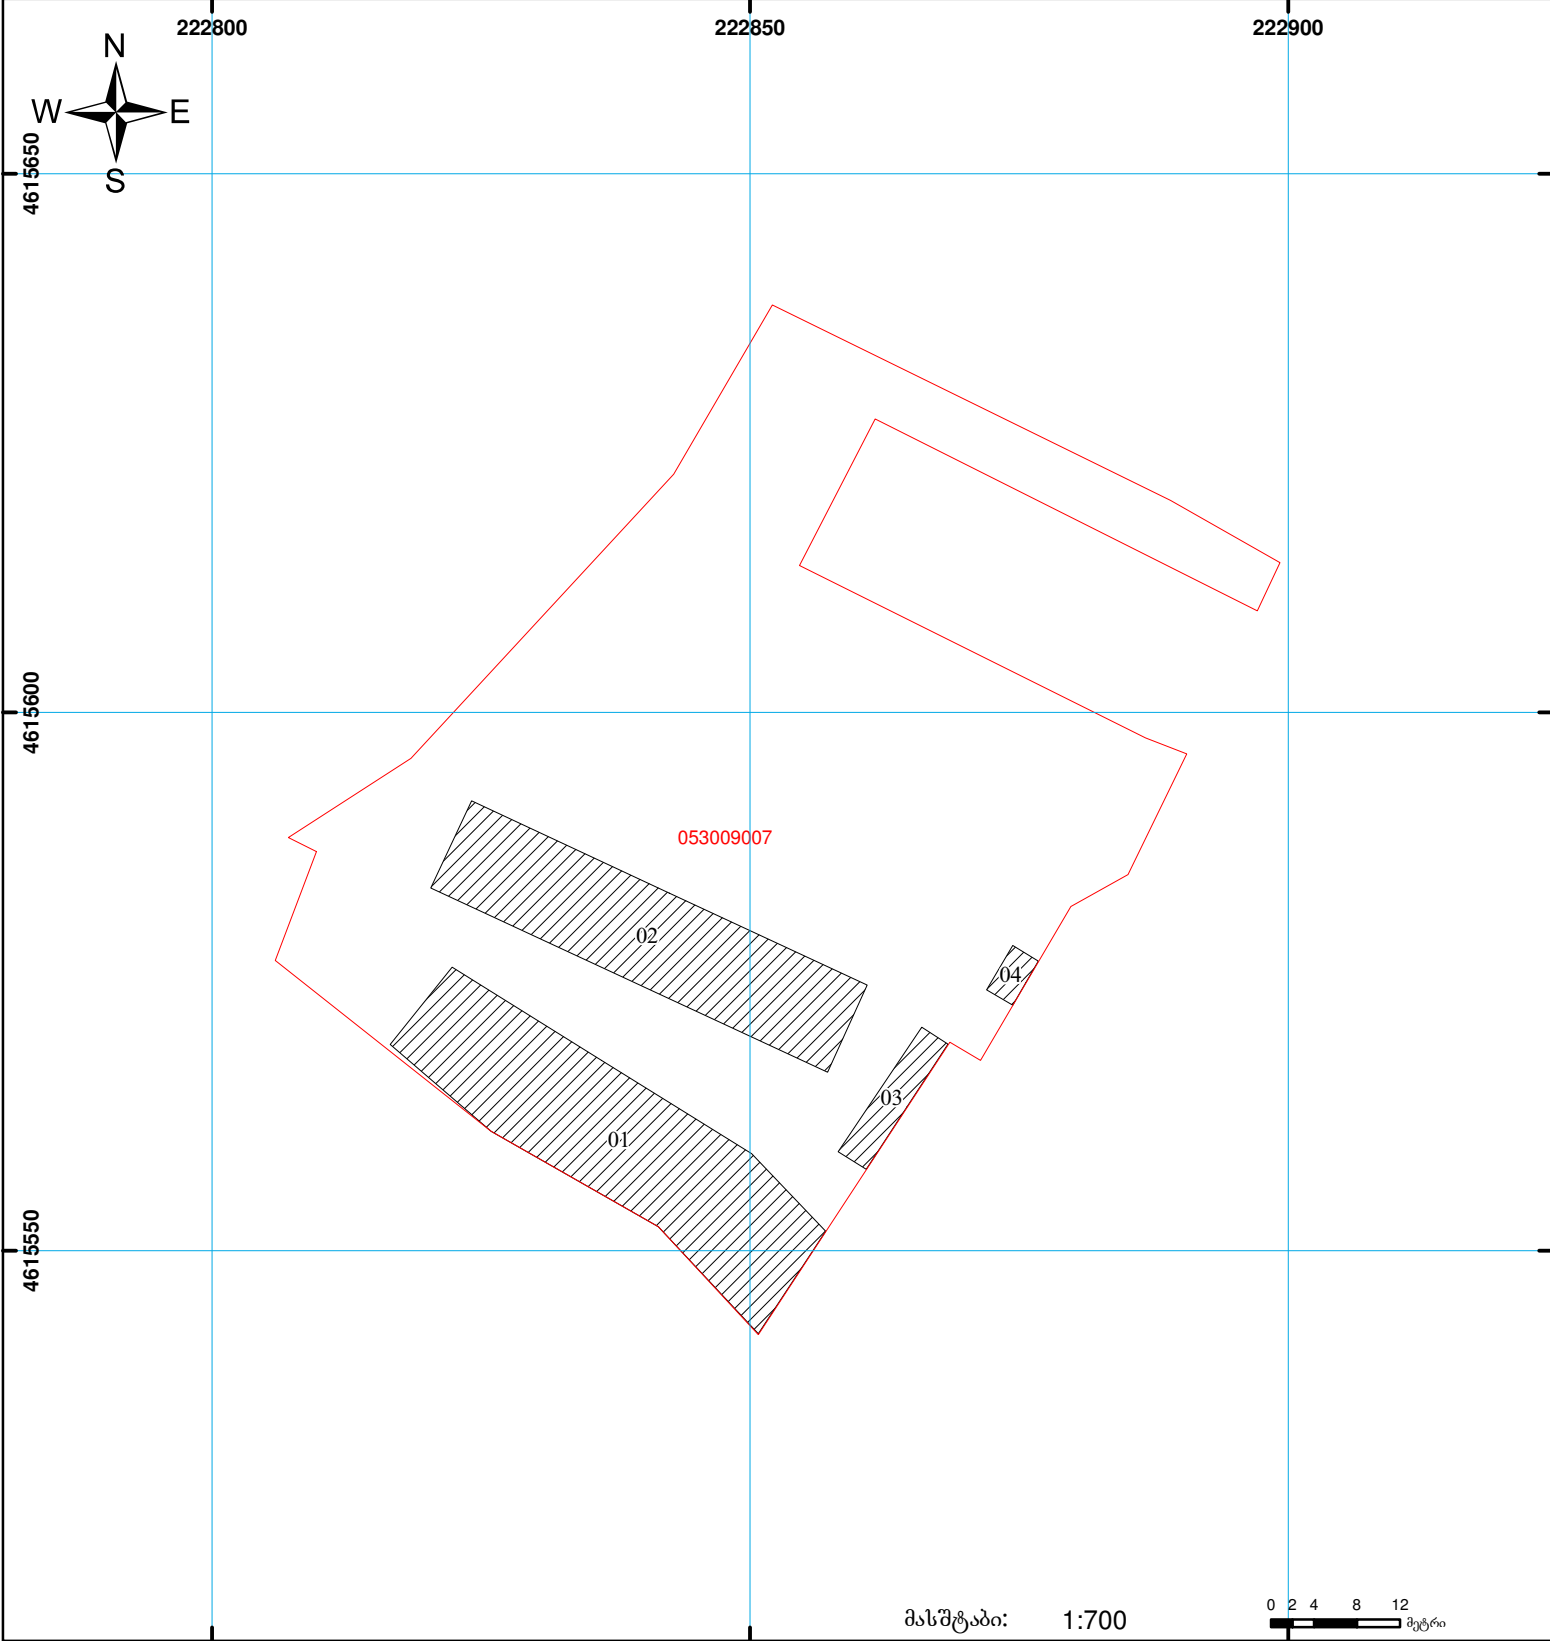

**საჯარო რეესტრის ეროვნული სააგენტოს
ბათუმის სარეგისტრაციო სამსახური
საკადასტრო გეგმა**

მიწის ნაკვეთის საკადასტრო კოდი: 05 30 09 007
 განცხადების რეგისტრაციის ნომერი: 882008228960
 მიწის ნაკვეთის ფართობი: 3964 კვ.მ.
 ღანიშნულვა: არასასოფლო-სამეურნეო

მოგზალების თარიღი: 23.07.08

მასშტაბი: 1:700 0 2 4 8 12 მეტრი

	შენიშნულ-ნაკვეთი, პირობითი ნომერი/სართულიანობა		სერვიტუტი		საზობრივი ნაკვეთი
	მიწის ნაკვეთის საკადასტრო საზღვარი		მშენებარე ნაკვეთი		

00°0' 0.00'
 UTM (საერთაშორისო) სისტემის კოორდ.