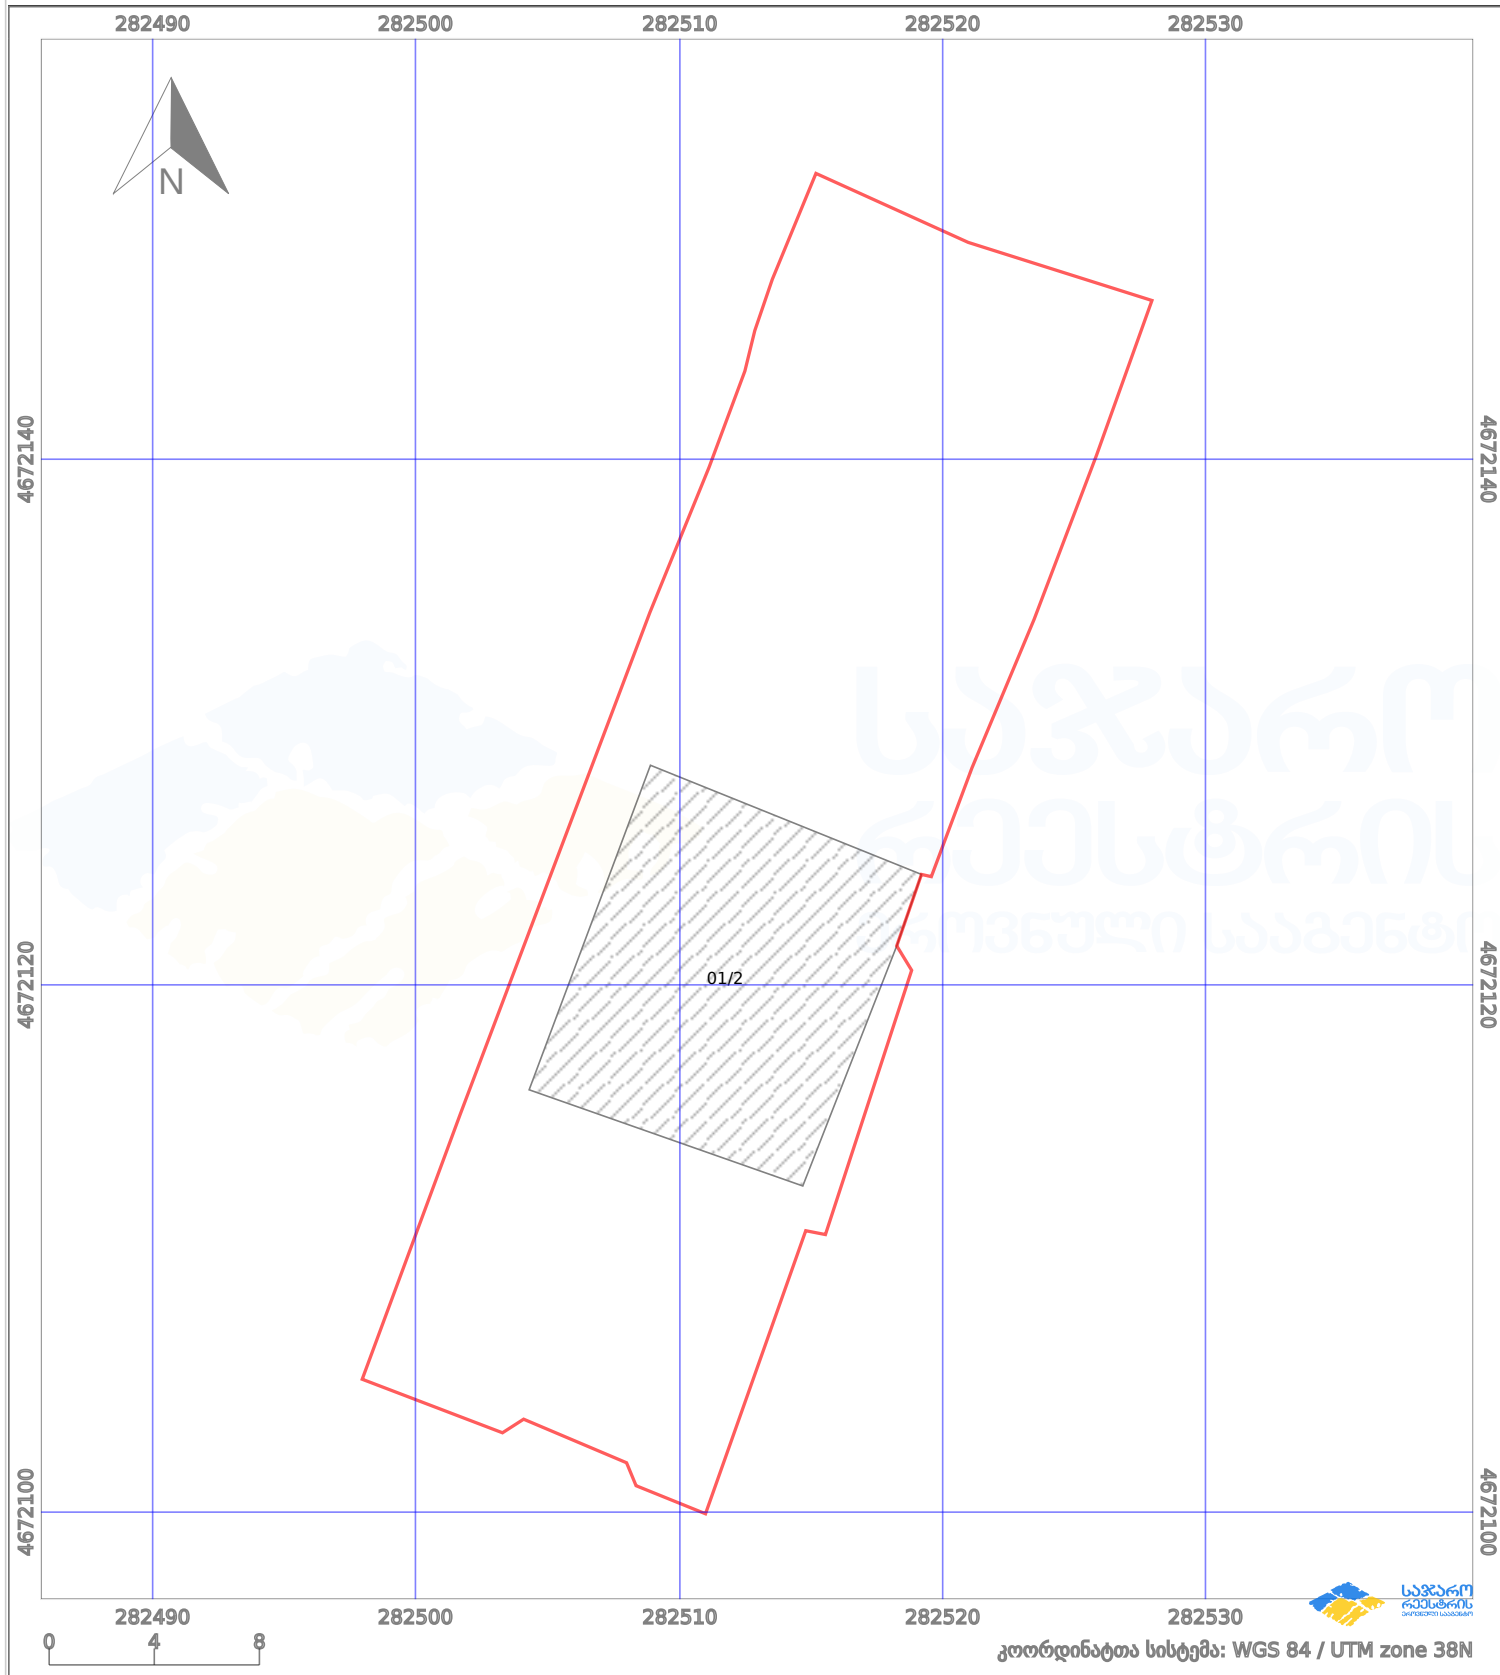

# საკადასტრო გეგმა

საქართველოს რეესტრის ეროვნული სააგენტო

საკადასტრო კოდი:

**34.08.48.207**

ნაკვეთის დანიშნულება:

**სასოფლო-სამეურნეო(საკარმიდამო)**

განცხადების ნომერი:

**882023431803**

ფართობი:

**673 კვ.მ (WGS 84 / UTM zone 38N)**

მომზადების თარიღი:

**02/06/2023**

პირობითი აღნიშვნები:

- |  |                    |  |                    |  |      |                    |  |                |
|--|--------------------|--|--------------------|--|------|--------------------|--|----------------|
|  | ნაკვეთის საზღვარი  |  | მშენებარე ნაკებობა |  | 02/4 | აშენებული ნაკებობა |  | ქარსაფარი ზოლი |
|  | სამობრივი ნაკებობა |  | ტყის ფონდი         |  |      | ვალდებულება        |  |                |