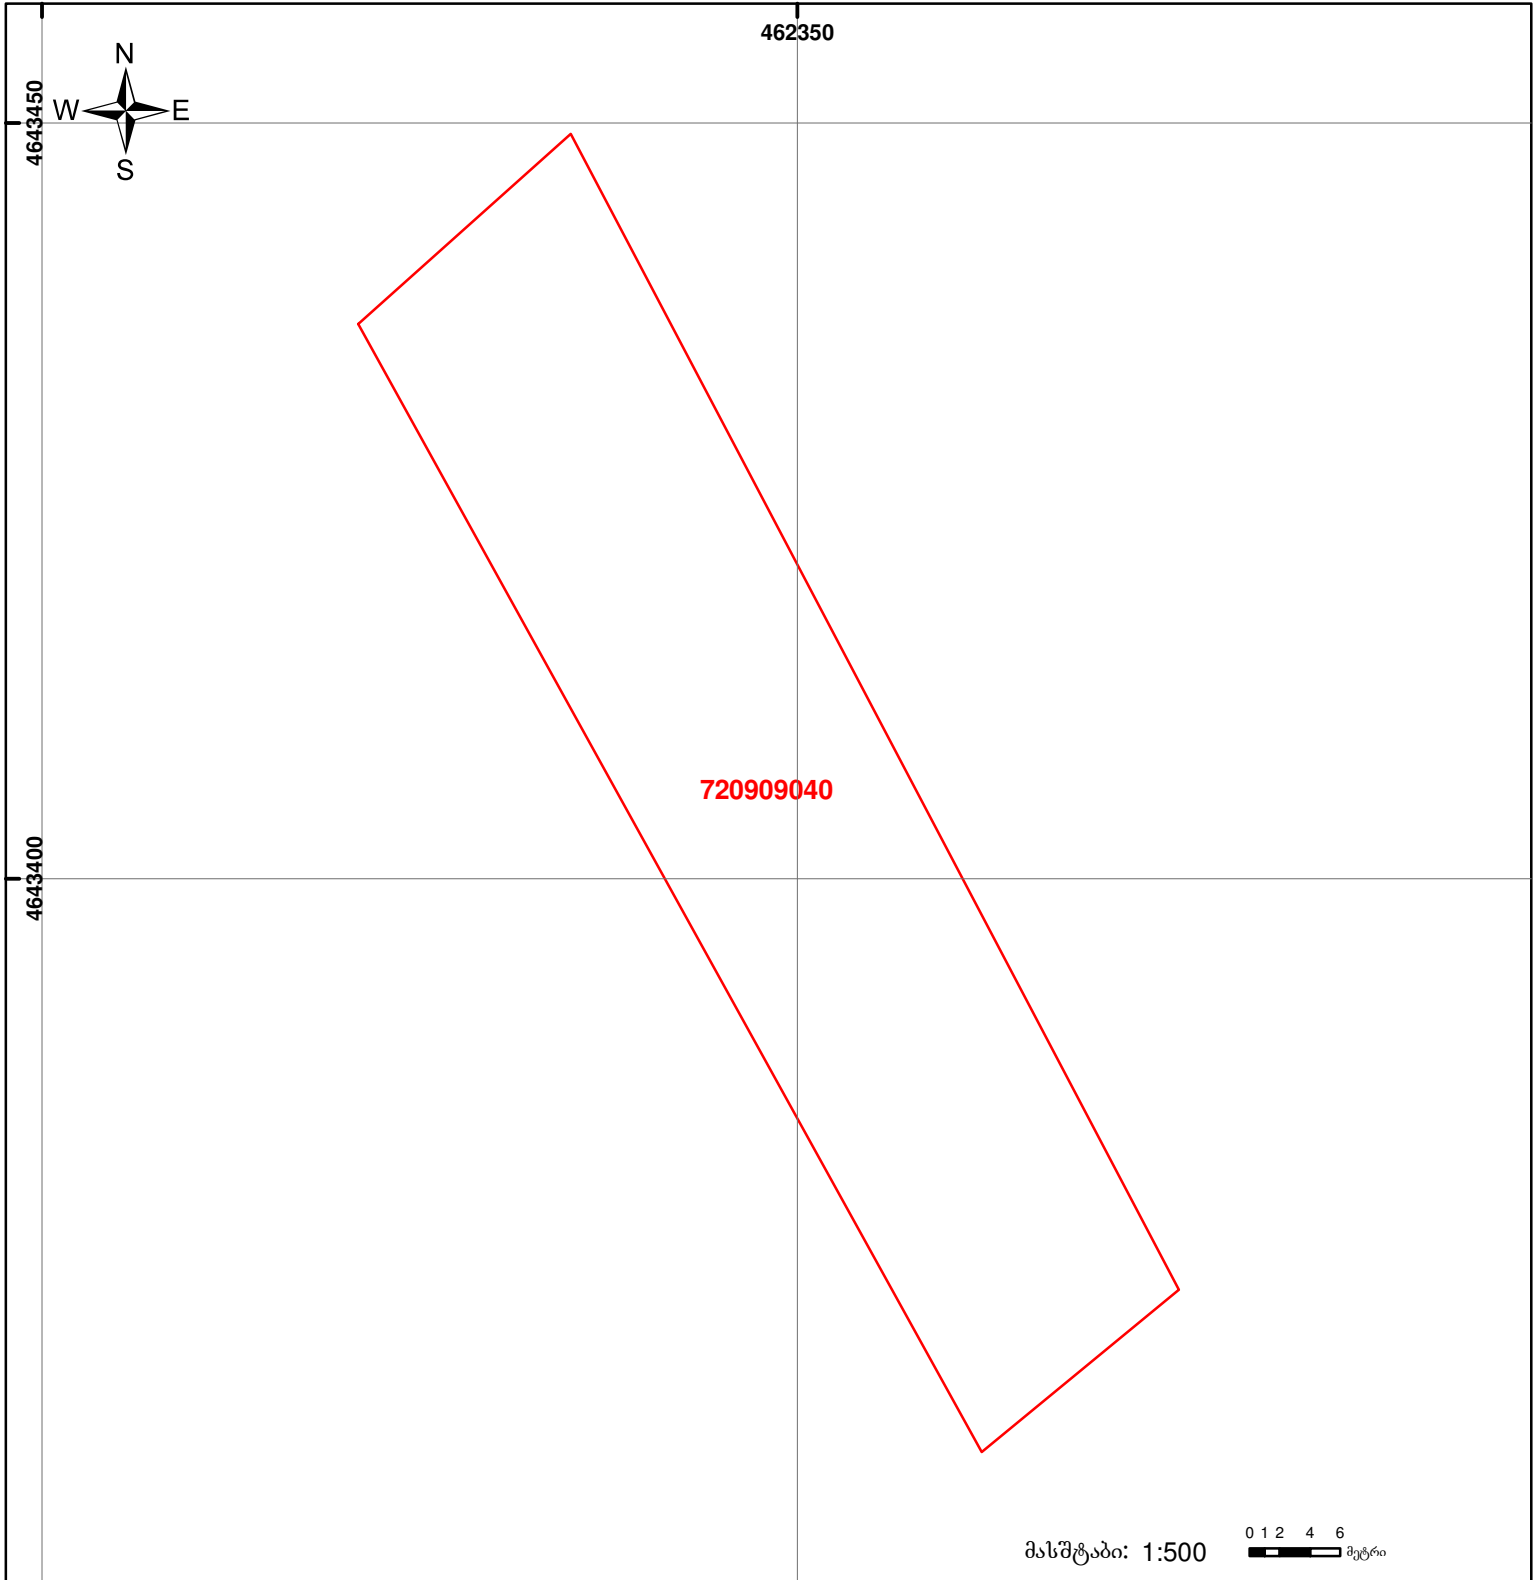

საქართველოს იუსტიციის სამინისტრო
საჯარო რეგისტრის ეროვნული სააგენტო

საკადასტრო გეგმა

მიწის ნაკვეთის საკადასტრო კოდი: 72 09 09 040
ბანცხაღების რეგისტრაციის ნომერი: 882010782234
მიწის ნაკვეთის ფართობი: 1500 კვ.მ.
ღანიშნულება: სასოფლო-სამეურნეო
კატეგორია:
მომზადების თარიღი: 13.09.10

	შენიშნა-ნაგებობა, პირობითი ნომერი/სართულიანობა		ვალდებულება		საზოგადოებრივი ნაგებობა	 0 1 2 4 6 მეტრი 0.00 00'0 UTM (საერთაშორისო) სისტემის კოორდ.
	მიწის ნაკვეთის საკადასტრო საზღვარი		მშენებარე ნაგებობა			