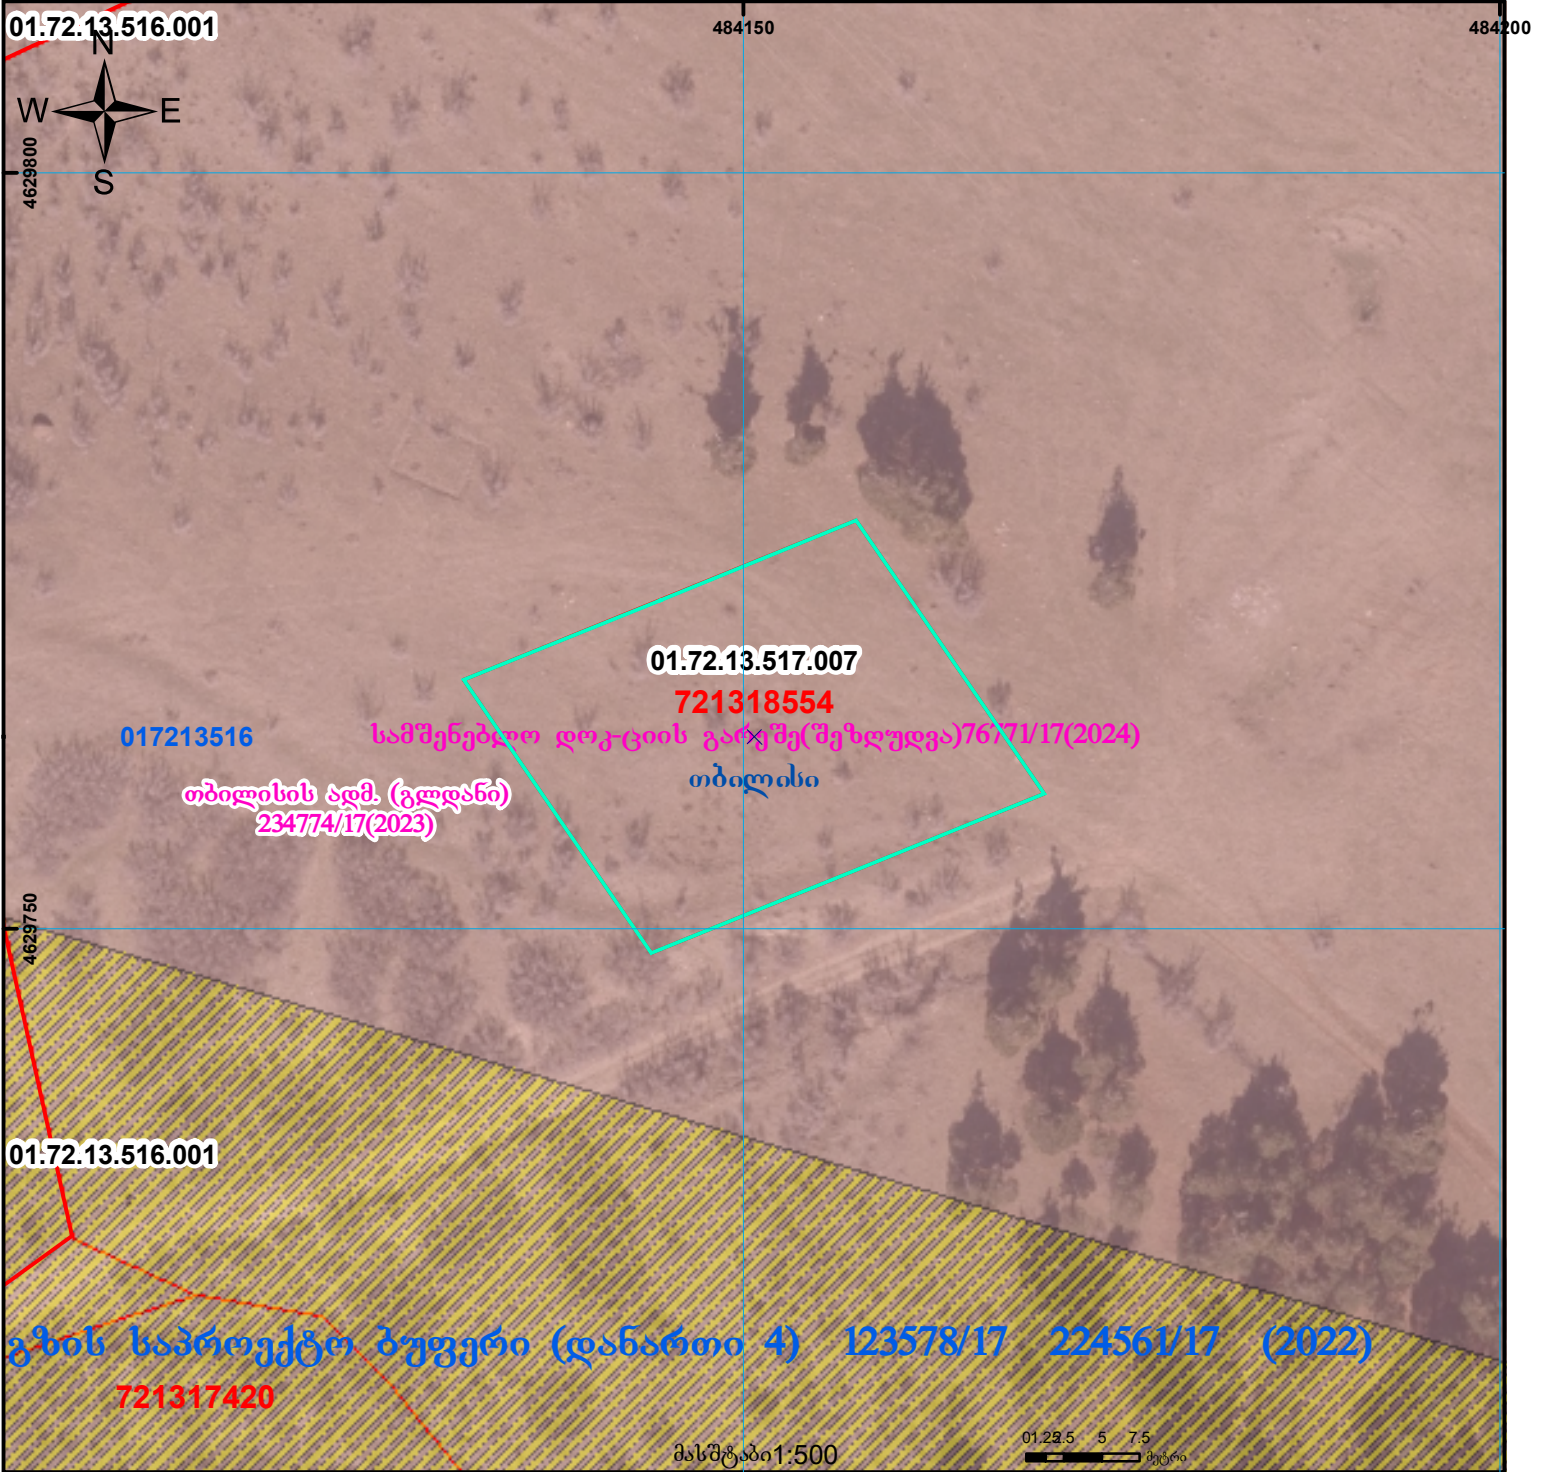

მიწის ნაკვეთის საკადასტრო კოდი: 01.72.13.517.007
 განცხადების რეგისტრაციის ნომერი: 892024774819
 მიწის ნაკვეთის ფართობი: 600 კვ.მ.
 მომზადების თარიღი: 24.01.25

01/2	შენიშვნა-ნაგებობა, პირობითი ნომერი/სართულიანობა		ვალდებულება		საზობრივი ნაგებობა	UTM (საერთაშორისო) სისტემის კოორდ.
	მიწის ნაკვეთის საკადასტრო საზღვარი		მშენებარე ნაგებობა		მიწისქვეშა ნაგებობა	