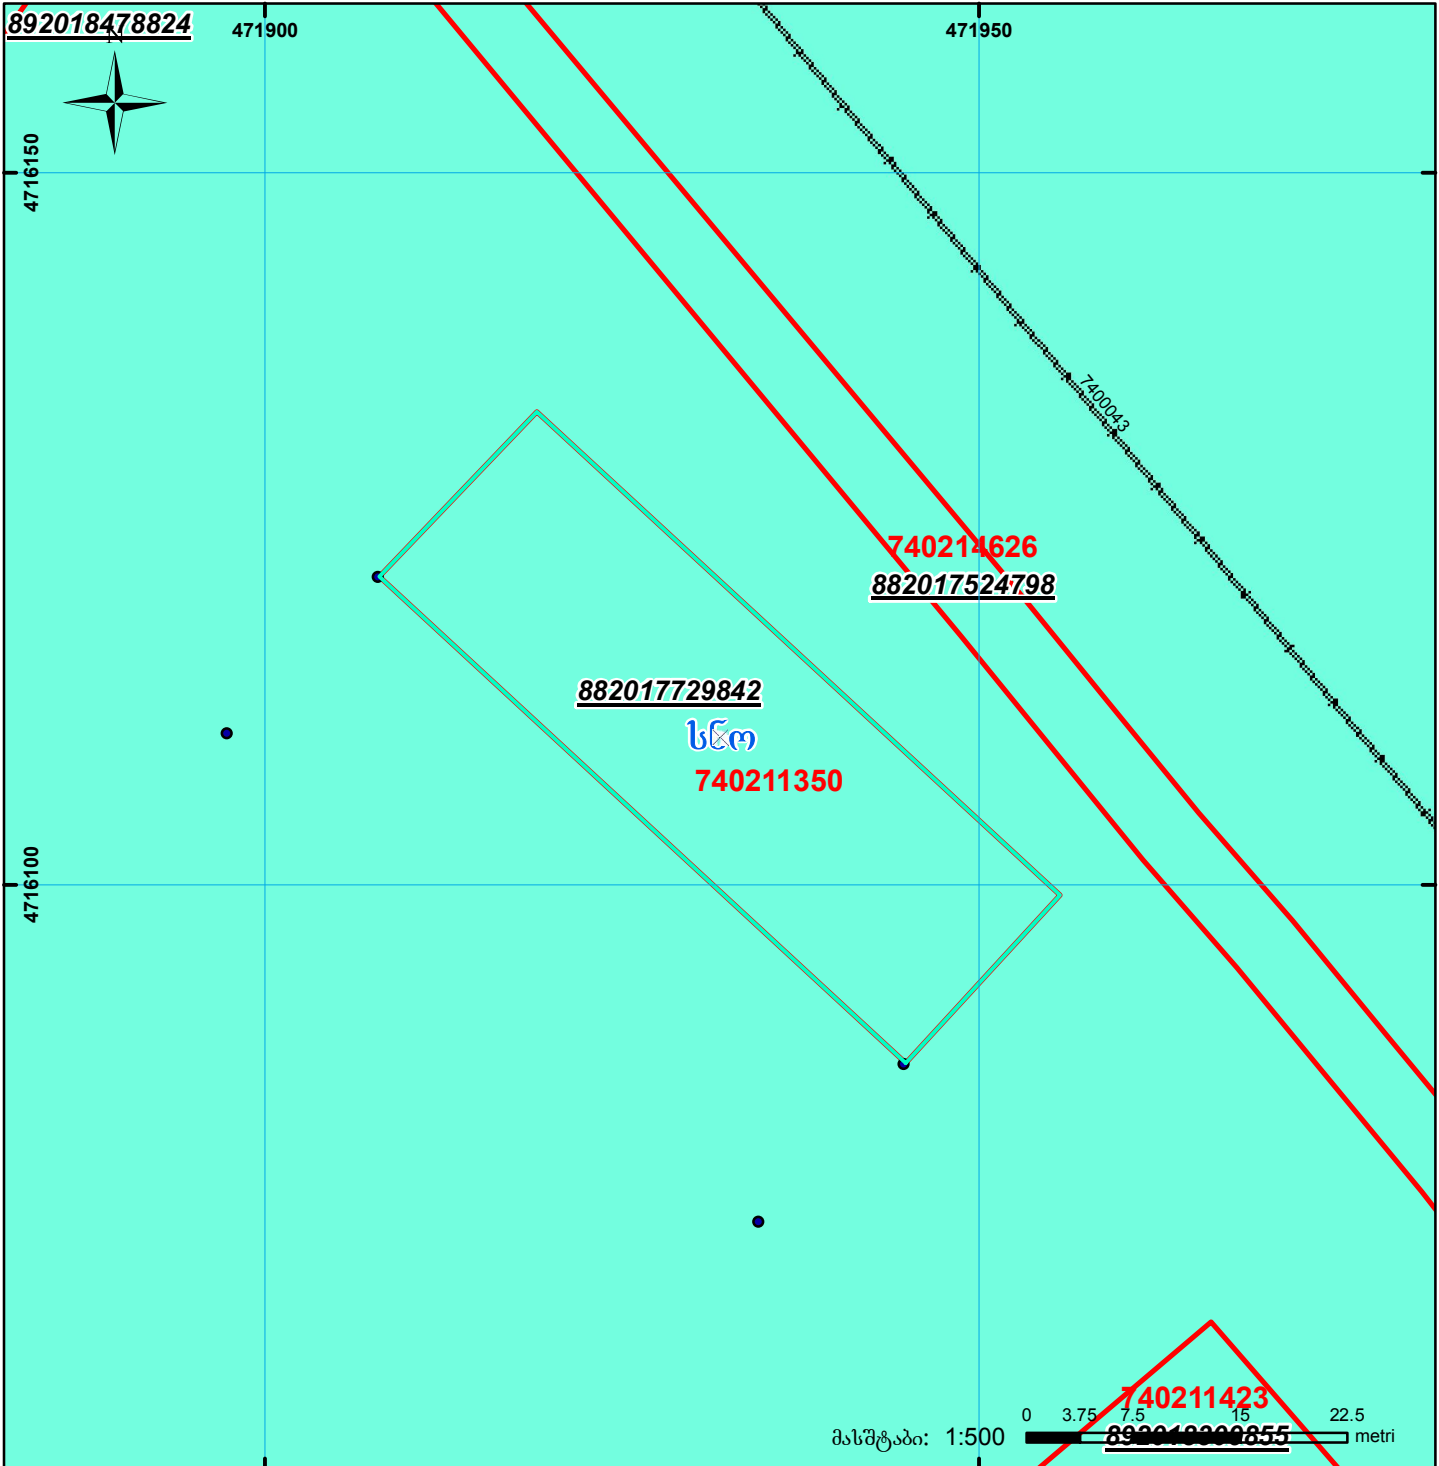

ტოპო-კონტი სცდგა ნაკვეთის კუთხეებს

მიწის ნაკვეთის საკადასტრო კოდი: **74 02 11 350**
 განცხადების რეგისტრაციის ნომერი: **882017729842**
 მიწის ნაკვეთის ფართობი: **800 კვ.მ.**
 დანიშნულება:
 მომზადების თარიღი: **06.07.18**

	შენიშნა-ნაგებობა, პირობითი ნომერი/სართულიანობა		ვალდებულება		სახობრივი ნაგებობა
	მიწის ნაკვეთის საკადასტრო საზღვარი		მშენებარე ნაგებობა	0 0 0 UTM (საერთაშორისო) სისტემის კოორდ.	