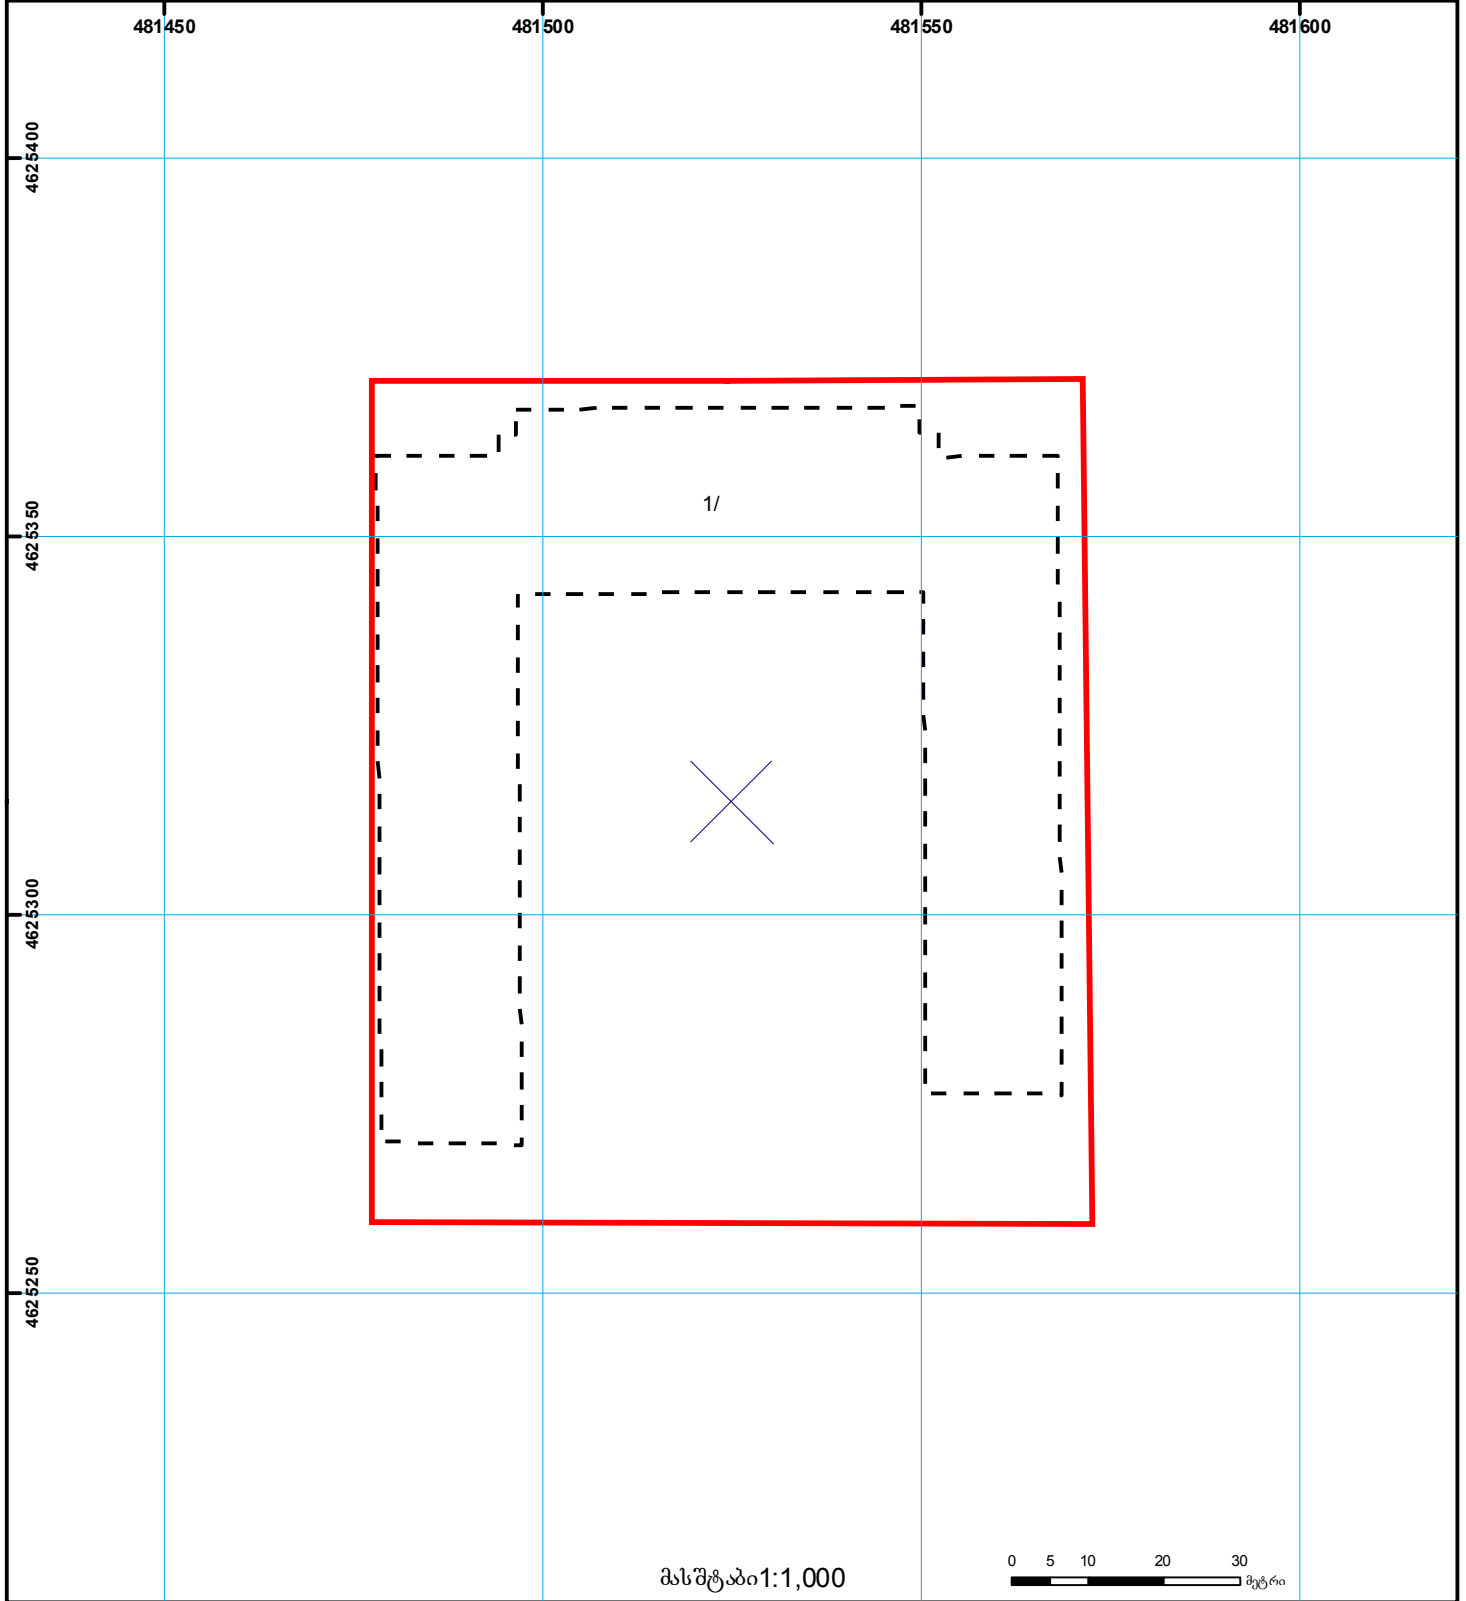

საჯარო რემესტრის
ეროვნული სააგენტო

საქართველოს იუსტიციის სამინისტრო
საჯარო რემესტრის ეროვნული სააგენტო

საკადასტრო გეგმა

მიწის ნაკვეთის საკადასტრო კოდი: 01.13.02.005.006
განცხადების რემესტრაციის ნომერი 882011268936
მიწის ნაკვეთის ფართობი: 10527 კვ.მ.
დანიშნულება: არასასოფლო-სამეურნეო
მომზადების თარიღი 08.06.11

	შენიშნა-ნაგებობა, პირობითი ნომერი/სართულიანობა		ვალდებულება		საზობრივი ნაგებობა	 000 (საერთაშორისო) UTM სისტემის კოორდ.
	მიწის ნაკვეთის საკადასტრო საზღვარი		მშენებარე ნაგებობა		მიწის ქვეშა ნაგებობა	