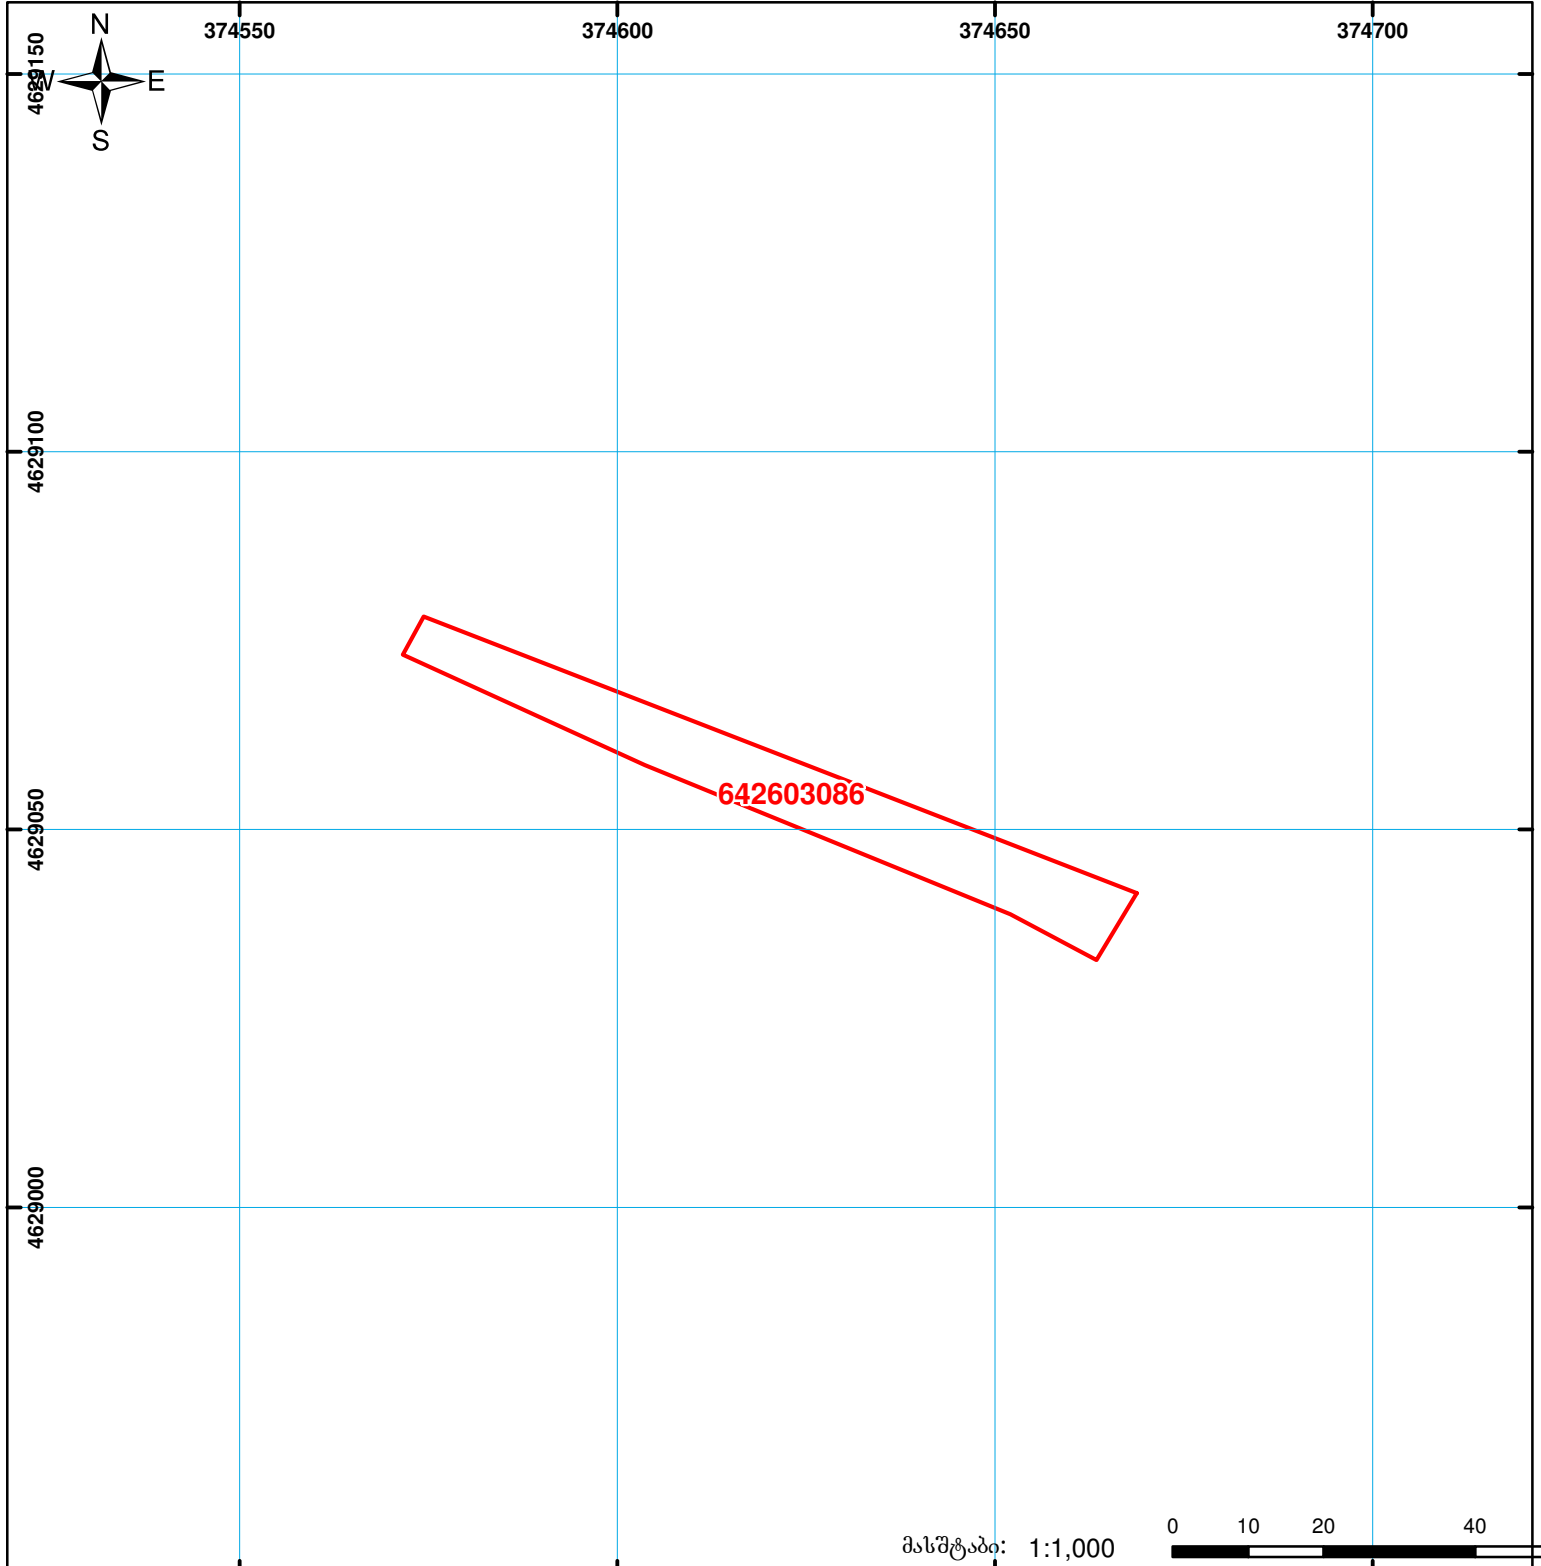

საქართველოს იუსტიციის სამინისტრო
საჯარო რეგისტრის ეროვნული სააგენტო
საკადასტრო გეგმა

მიწის ნაკვეთის საკადასტრო კოდი: 64 26 03 086
 განცხადების რეგისტრაციის ნომერი: 882011619743
 მიწის ნაკვეთის ფართობი: 791 კვ.მ.
 დანიშნულება: სასოფლო-სამეურნეო
 კატეგორია:
 მომზადების თარიღი: 21.12.11

	შენიშნული ნაკვეთის პერიმეტრი/სართულიანობა		ვალდებულება		საზოგადოებრივი ნაკვეთობა	0.00 00'0 UTM (საერთაშორისო) სისტემის კოორდ.
	მიწის ნაკვეთის საკადასტრო საზღვარი		მშენებარე ნაკვეთობა			