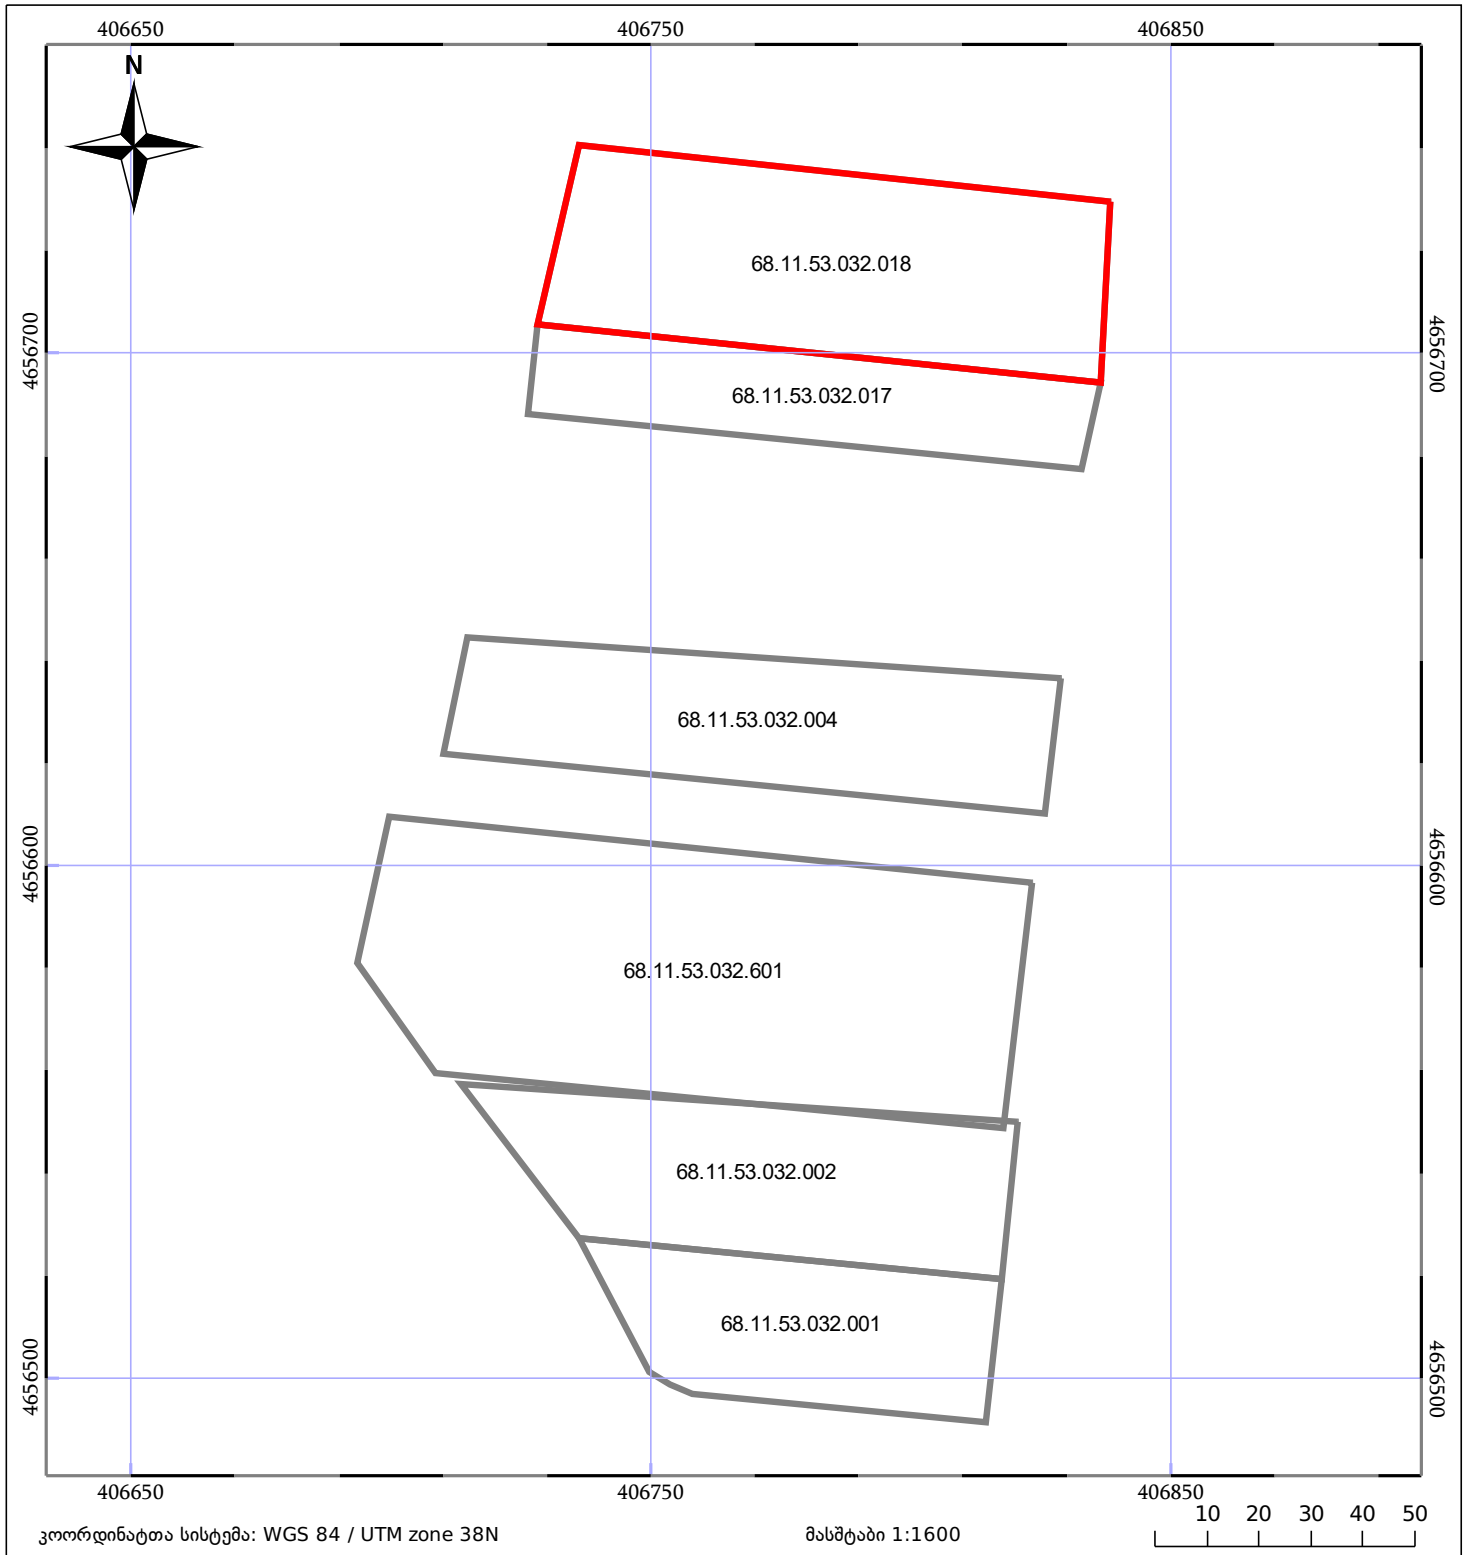

# ბლოკის გეგმა

საჯარო რეესტრის ეროვნული  
სააგენტო

ბლოკის საკადასტრო კოდი: **68.11.53.032**

მომზადების თარიღი: **26/09/2022**

განცხადების ნომერი: **882022684809**

|       |                    |  |                              |
|-------|--------------------|--|------------------------------|
| 05/25 | მშენებარე ნაგებობა |  | ნაკვეთის საკადასტრო საზღვარი |
| 05/25 | შენობა/ნაგებობა    |  | ბლოკის საკადასტრო ფენა       |