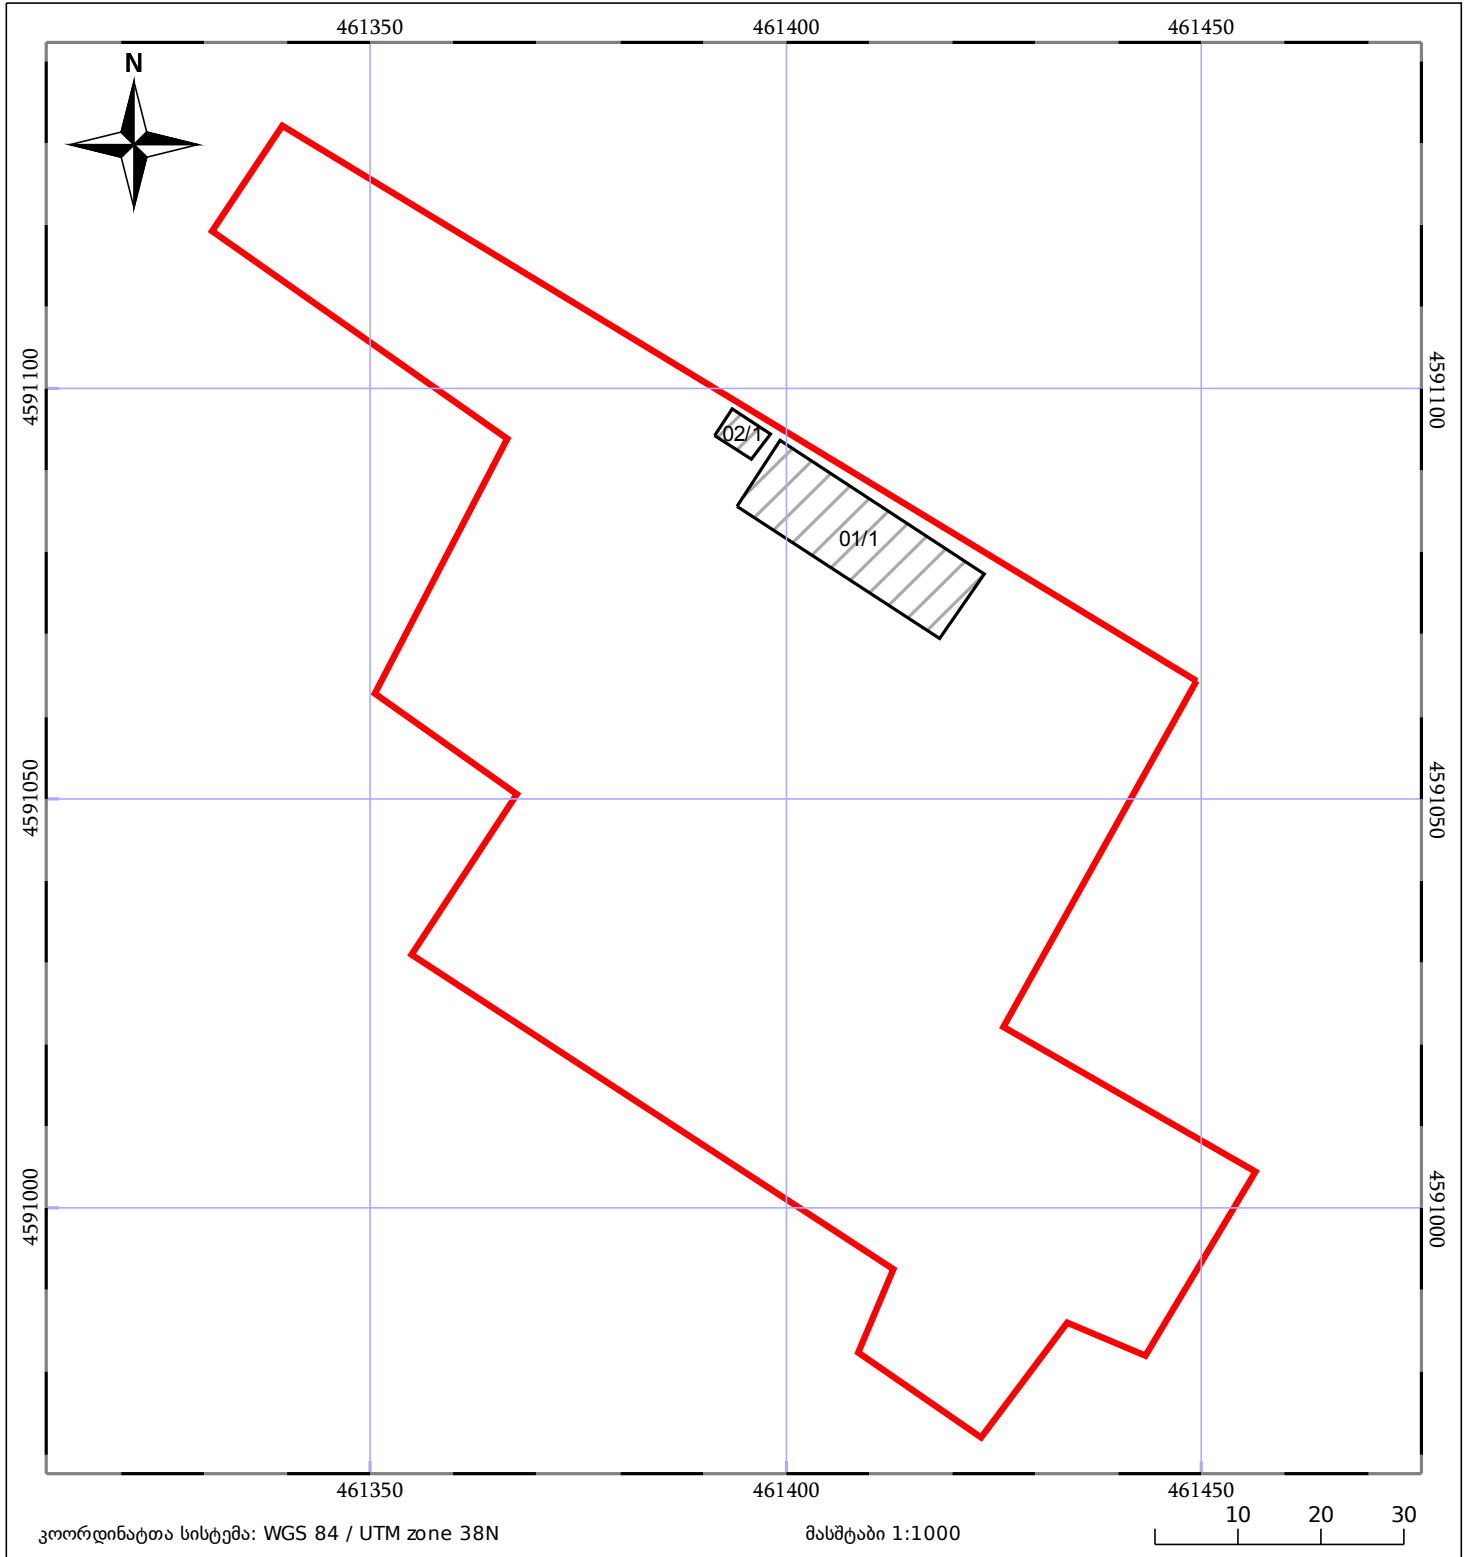

საკადასტრო გეგმა

საჯარო რეესტრის ეროვნული
სააგენტო

საკადასტრო კოდი: **80.06.65.432**

ნაკვეთის დანიშნულება:

არასასოფლო სამეურნეო

განცხადების ნომერი: **882020013219**

ფართობი:

8328 კვ.მ (WGS 84 / UTM zone 38N)

მომზადების თარიღი: **13/01/2020**

05/25 მშენებარე ნაგებობა	05/25 მენობა/ნაგებობა	ტყის ფონდი
ნაკვეთის საკადასტრო საზღვარი	ხაზობრივი ნაგებობა	ვალდებულება