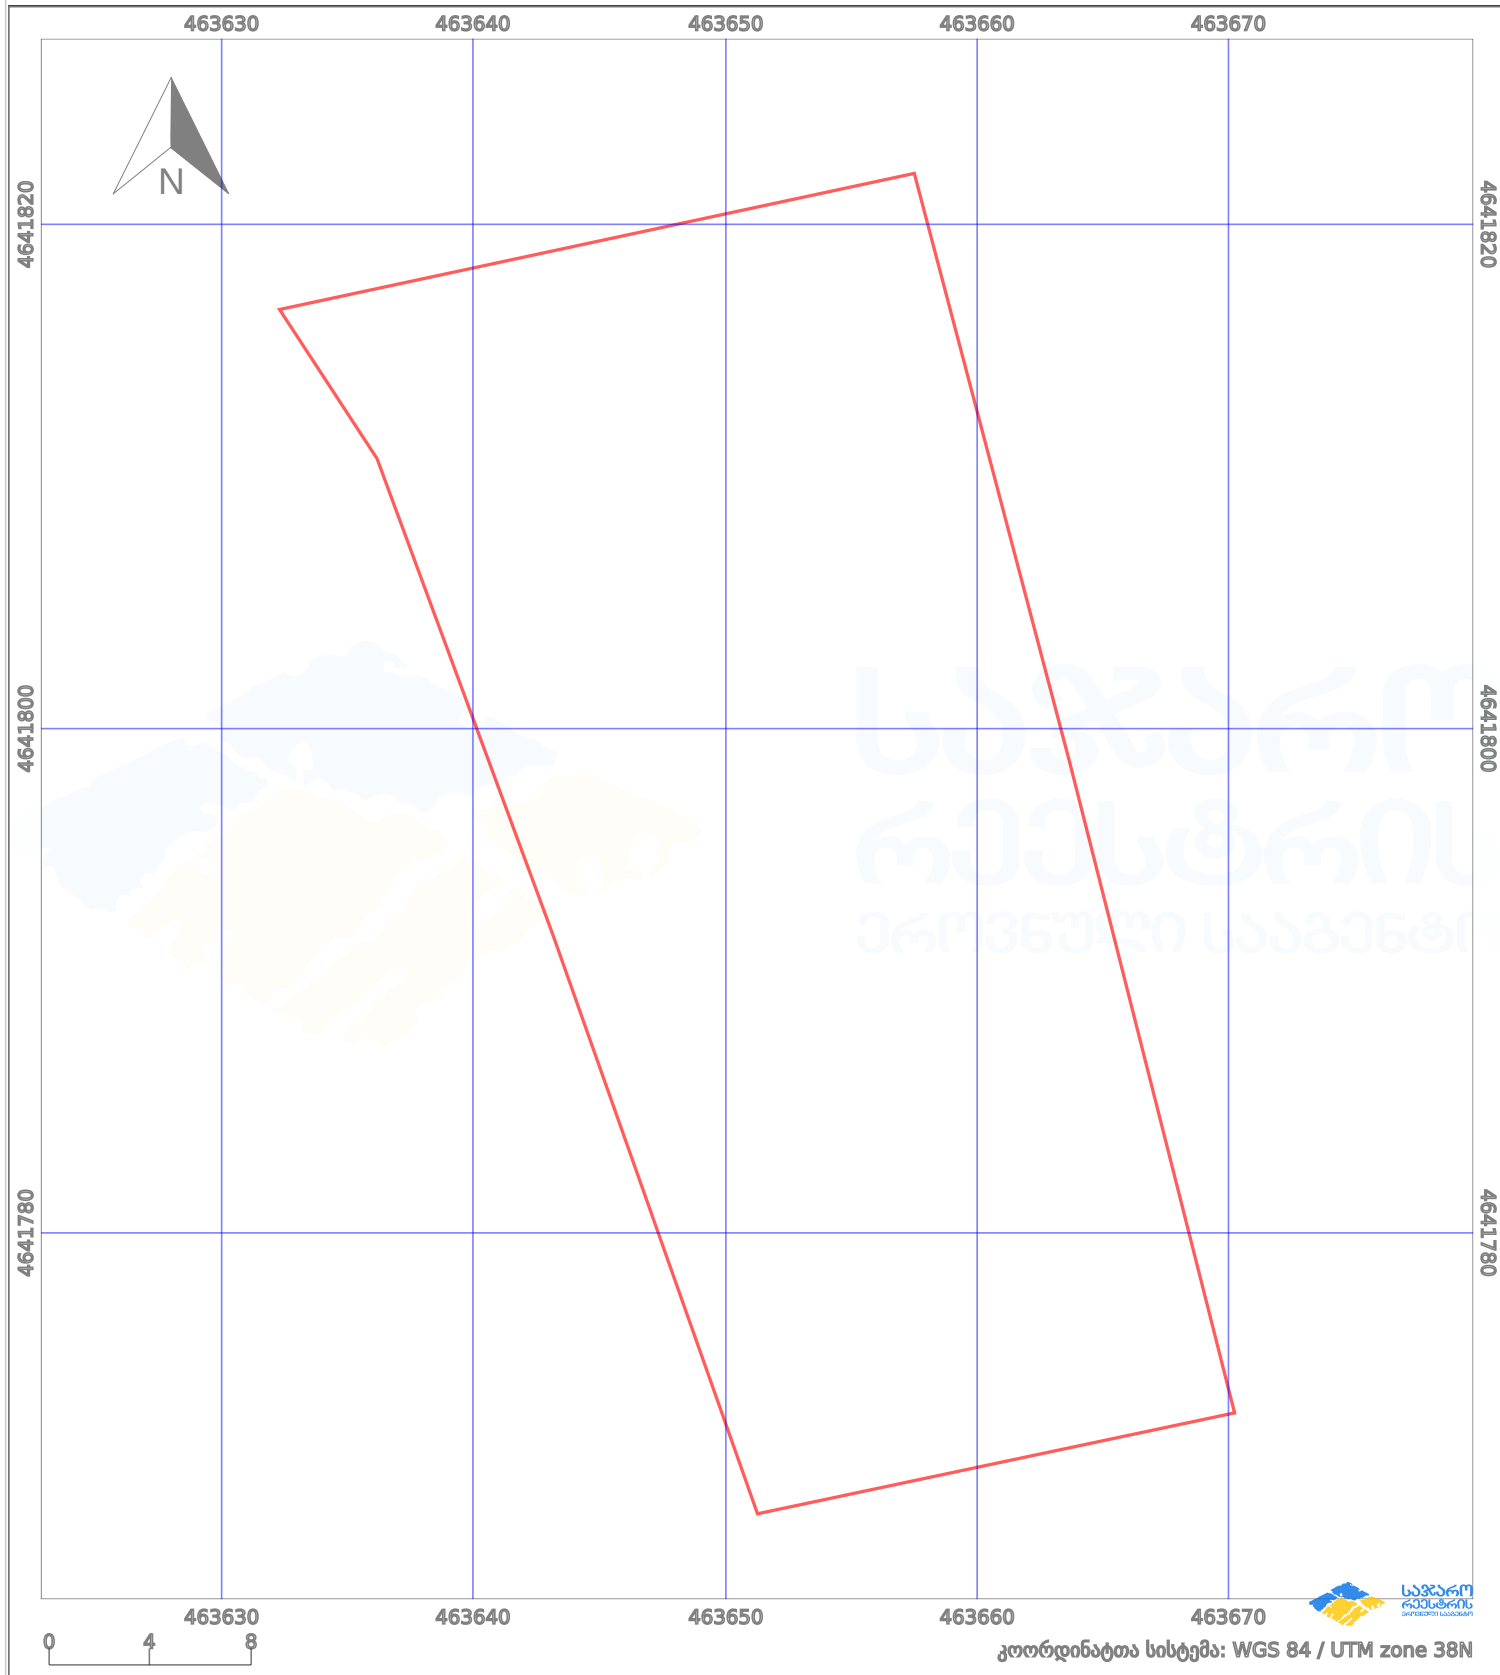

# საკადასტრო გეგმა

საქართველოს რეესტრის ეროვნული სააგენტო

საკადასტრო კოდი:

72.09.21.054

ნაკვეთის დანიშნულება:

სასოფლო-სამეურნეო(საკარმიდამო)

განცხადების ნომერი:

892024483933

ფართობი:

1107 კვ.მ (WGS 84 / UTM zone 38N)

მომზადების თარიღი:

08/09/2025

პირობითი აღნიშვნები:

- |  |                   |  |                    |  |                         |  |                     |
|--|-------------------|--|--------------------|--|-------------------------|--|---------------------|
|  | ნაკვეთის საზღვარი |  | მშენებარე ნაგებობა |  | 02/4 აშენებული ნაგებობა |  | მინისქვეშა ნაგებობა |
|  | საზღვარი ნაგებობა |  | ტყის ფონდი         |  | ვალდებულება             |  | ქარსაფარი ბოლი      |