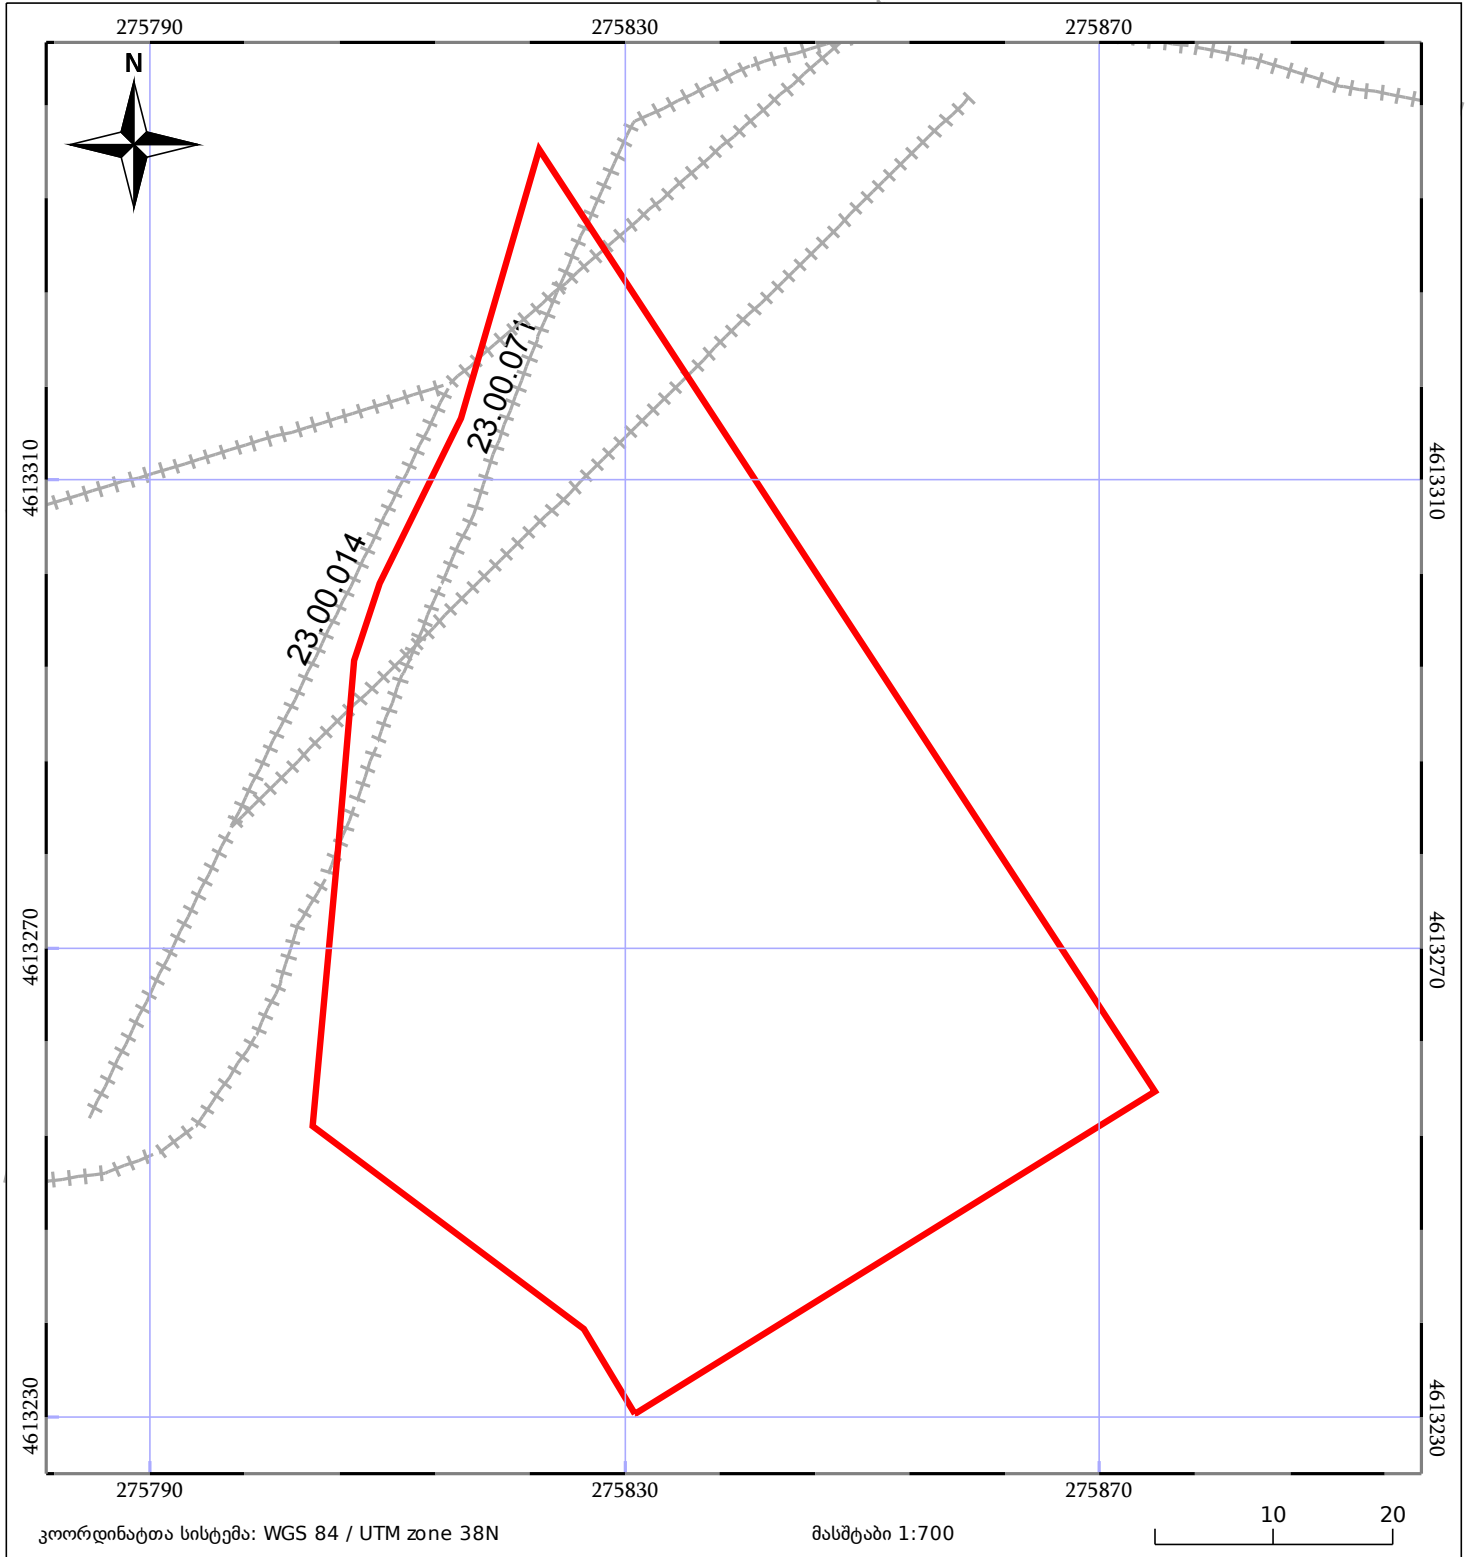

საკადასტრო გეგმა

საჯარო რეესტრის ეროვნული
სააგენტო

საკადასტრო კოდი: **23.06.39.027**

ნაკვეთის დანიშნულება:

სასოფლო-სამეურნეო(სათიბი)

განცხადების ნომერი: **892018732950**

ფართობი:

3998 კვ.მ (WGS 84 / UTM zone 38N)

მომზადების თარიღი: **21/08/2018**

05/25 მშენებარე ნაგებობა	05/25 მწობა/ნაგებობა	ტყის ფონდი
ნაკვეთის საკადასტრო საზღვარი	საზოგადოებრივი ნაგებობა	ვალდებულება