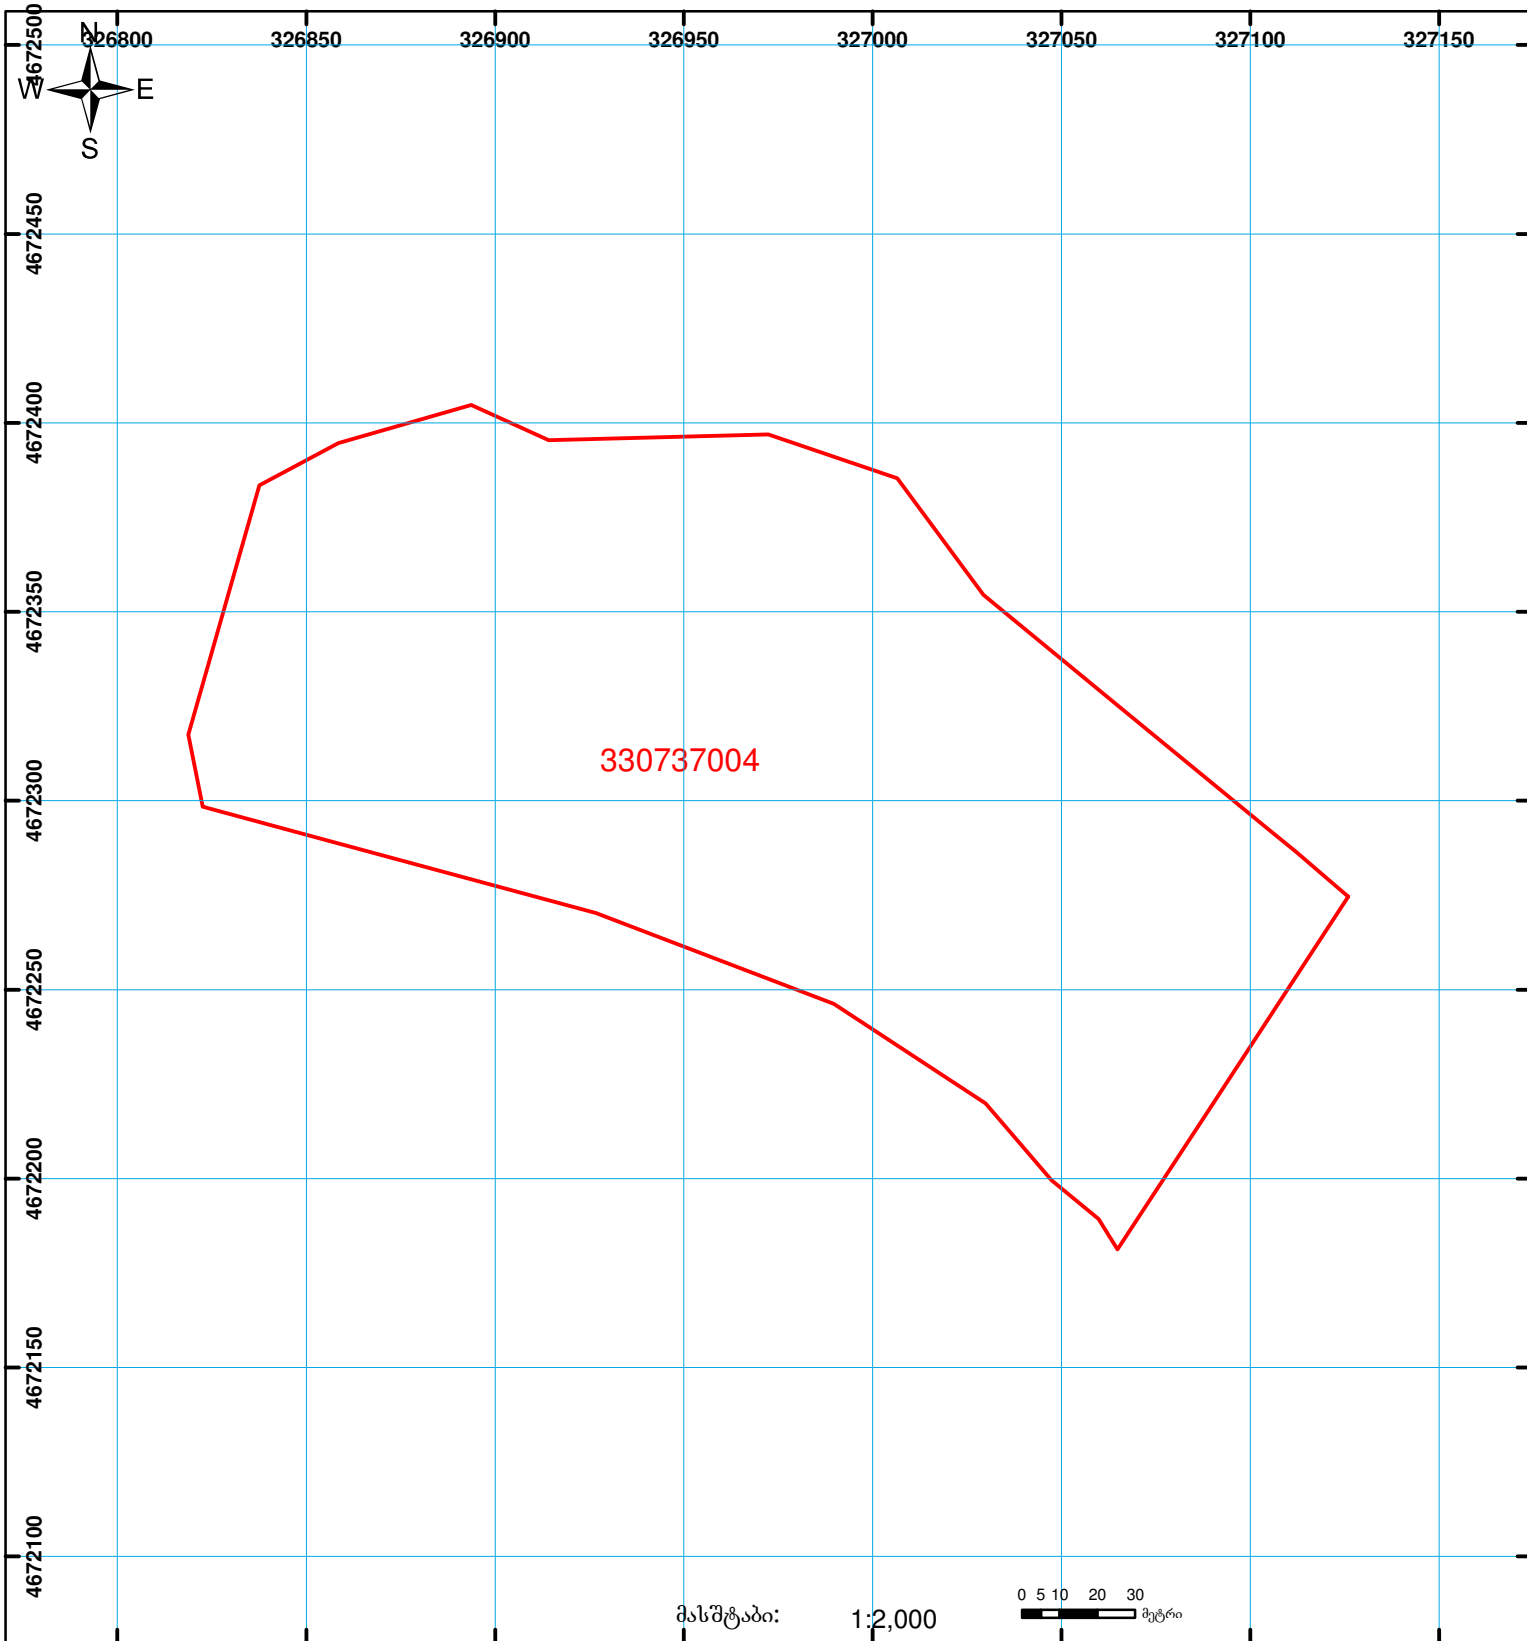

საქართველოს იუსტიციის სამინისტრო
საჯარო რეგისტრის ეროვნული სააგენტო

საკადასტრო გეგმა

მიწის ნაკვეთის საკადასტრო კოდი: 33 07 37 004

ბანცხალების რეგისტრაციის ნომერი: 882010481520

მიწის ნაკვეთის ფართობი: 34896 კვ.მ.

ღანიშნულება: სასოფლო-სამეურნეო

კატეგორია:

მომზადების თარიღი: 22.02.10

	შენიშნა-ნაგებობა, პირობითი ნომერი/სართულიანობა		ვალდებულება		საზობრივი ნაგებობა
	მიწის ნაკვეთის საკადასტრო საზღვარი		მშენებარე ნაგებობა		

00'0" 0.00
UTM (საერთაშორისო) სისტემის კოორდ.