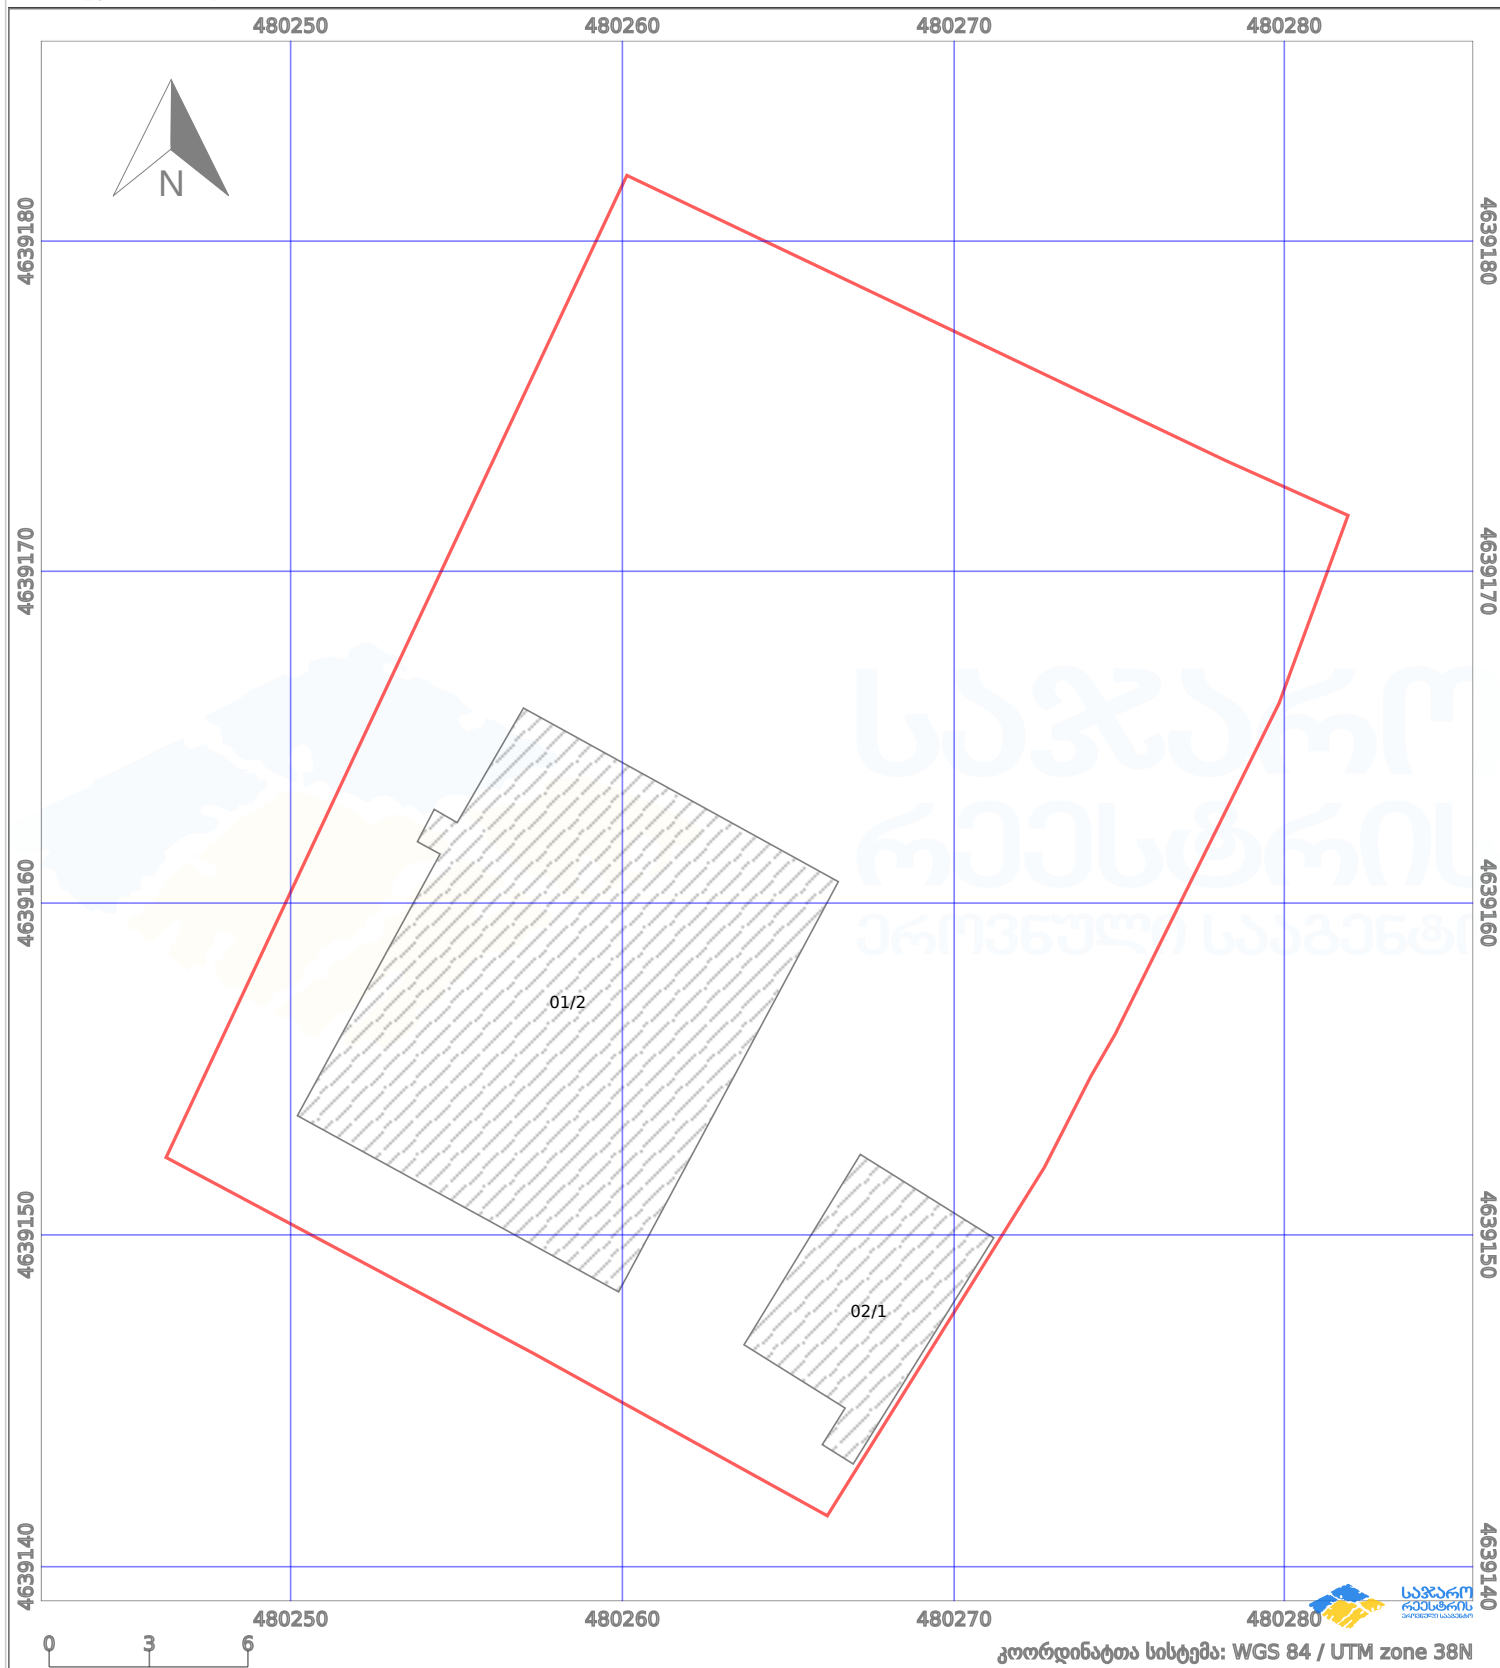

# საკადასტრო გეგმა

საქართველოს რეესტრის ეროვნული სააგენტო

საკადასტრო კოდი: **72.06.03.033.985**

ნაკვეთის დანიშნულება:

**სასოფლო-სამეურნეო**

განცხადების ნომერი: **892023238910**

ფართობი:

**800 კვ.მ (WGS 84 / UTM zone 38N)**

მომზადების თარიღი: **05/12/2023**

კოორდინატთა სისტემა: WGS 84 / UTM zone 38N

პირობითი აღნიშვნები:

	ნაკვეთის საზღვარი		მშენებარე ნაგებობა		02/4	აშენებული ნაგებობა		ქარსაფარი ზოლი
	საზომრივი ნაგებობა		ტყის ფონდი			ვალდებულება		