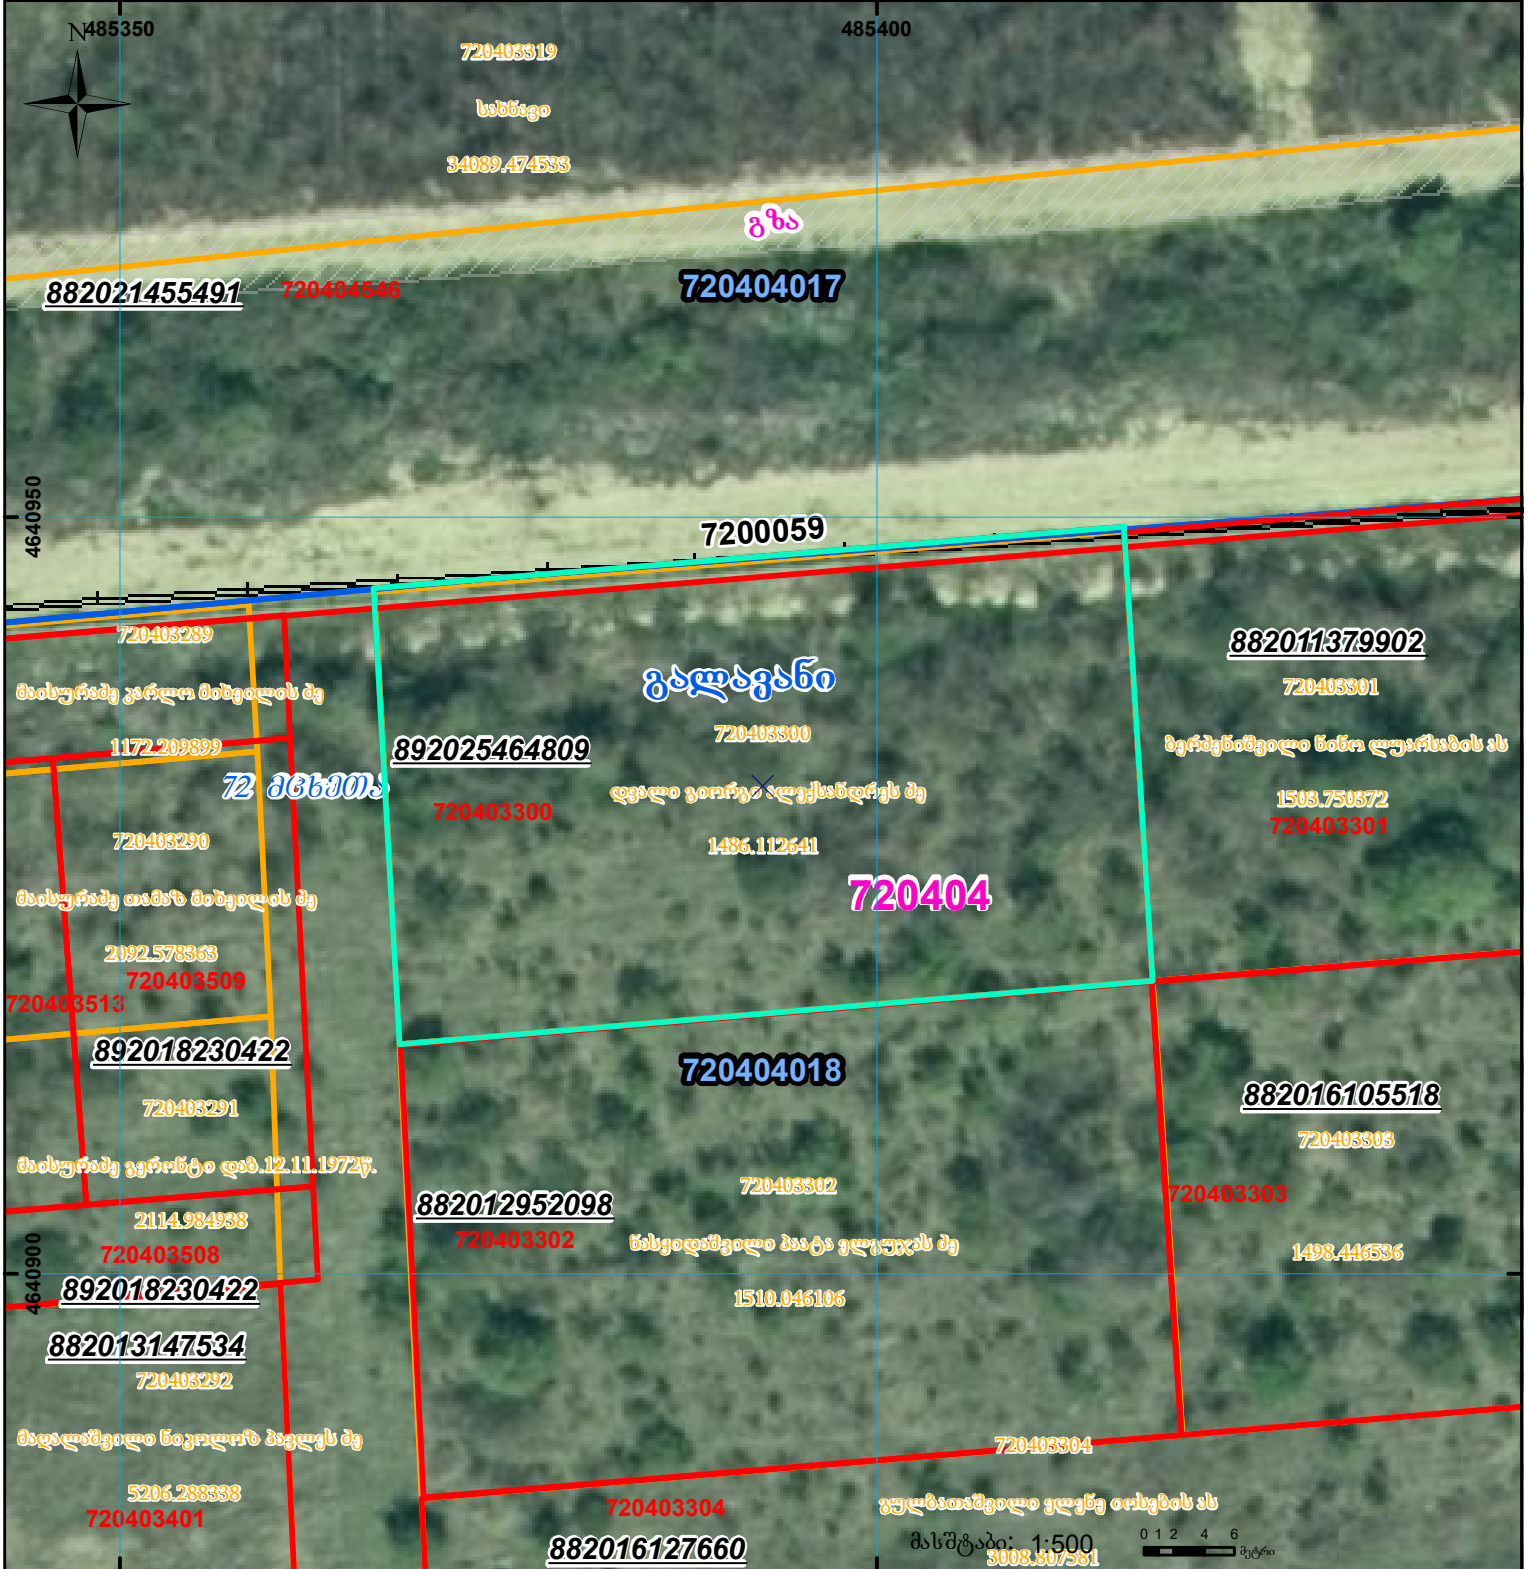

მიწის ნაკვეთის საკადასტრო კოდი: **720403300**
 ბანკნაღების რეგისტრაციის ნომერი: **892025464809**
 მიწის ნაკვეთის ფართობი: **1500 კვ.მ.**
 დანიშნულება: **09.12.25**
 მომზადების თარიღი:

	შენიშვნა-ნაგებობა, პირობითი ნომერი/სართულიანობა		ვალდებულება		სარეგისტრაციოდ წარმოდგენილი ნაკვეთი
	მიწის ნაკვეთის საკადასტრო საზღვარი		მშენებარე ნაგებობა		საზოხორციე ნაგებობა

UTM (საერთაშორისო) სისტემის კოორდ.